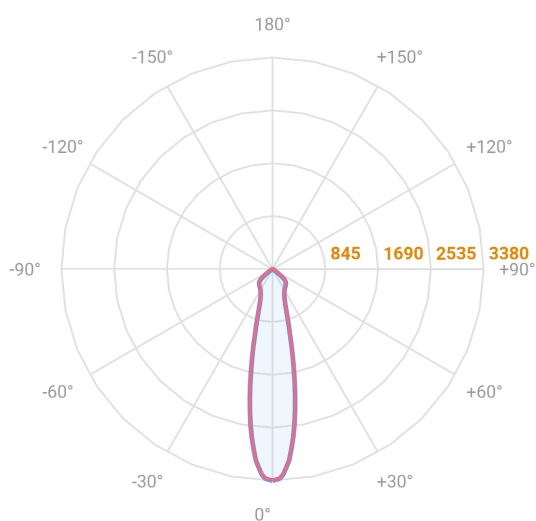

NETUNO EVO CIRCULAR EMBUTIR M GESSO FACHO DIRECIONAVEL 24° 14W COBCOMFY 3000K IRC95 (OPÇÕESPBE)

datasheet gerado em
20-06-26

REF.: NETUNO EVO-CI-EM-GE-OR124-14-COBCOMFY-30-95-M-(OPÇÕESPBE)

Aplicação	Ambiente interno
Instalação	Embutir Gesso
Altura	85
Largura	Ø109
IP	20
Corpo	Alumínio
Cor	Branca, Preta ou Especial
Ótica principal	Refletor
Potência	14W
Fluxo Luminária	1166lm
Intensidade	3380cd
Eficácia	83lm/W
Facho	24°
CCT	3000K
IRC	>95
Tensão	220V ou Bivolt
Dimerização	Liga/Desliga, Dali, 0-10 ou Triac
Garantia	5 anos
UGR	Espaçamento 1m (4H/8H) - <18/<18
Tipo de LED	COBcomfy
Eficácia do LED	93lm/W
Fluxo Luminoso do LED	1178lm
Potência do LED	12,6W

A = 85mm | B = Ø109mm

— C0-180 (Transversal) — C90-270 (Longitudinal)

IMPORTANTE: ENSAIOS REALIZADOS A 25°C