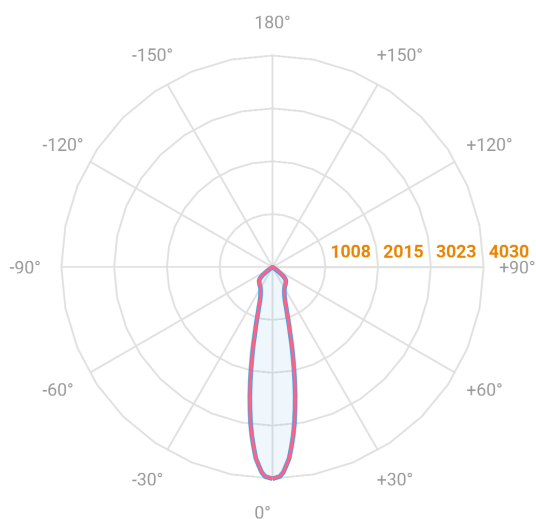

NETUNO EVO CIRCULAR EMBUTIR M GESSO FACHO DIRECIONAVEL 24° 14W COBMAX 2700K IRC90 (OPÇÕESPBE)

datasheet gerado em
20-06-26

REF.: NETUNO EVO-CI-EM-GE-OR124-14-COBMAX-27-90-M-(OPÇÕESPBE)

Aplicação	Ambiente interno
Instalação	Embutir Gesso
Altura	85
Largura	Ø109
IP	20
Corpo	Alumínio
Cor	Branca, Preta ou Especial
Ótica principal	Refletor
Potência	14W
Fluxo Luminária	1432lm
Intensidade	4030cd
Eficácia	102lm/W
Facho	24°
CCT	2700K
IRC	>90
Tensão	220V ou Bivolt
Dimerização	Liga/Desliga, Dali, 0-10 ou Triac
Garantia	5 anos
UGR	Espaçamento 1m (4H/8H) - <18/<18
Tipo de LED	COBmax
Eficácia do LED	130lm/W
Fluxo Luminoso do LED	1543lm
Potência do LED	11,9W

A = 85mm | B = Ø109mm

— C0-180 (Transversal) — C90-270 (Longitudinal)

IMPORTANTE: ENSAIOS REALIZADOS A 25°C