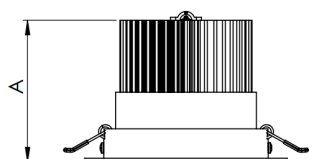

NETUNO EVO CIRCULAR EMBUTIR M GESSO FACHO DIRECIONAVEL 24° 14W COBMAX 2700K IRC90 (OPÇÕESPBE)

datasheet gerado em
20-06-26

REF.: NETUNO EVO-CI-EM-GE-OR124-14-COBMAX-27-90-M-(OPÇÕESPBE)

Aplicação	Ambiente interno
Instalação	Embutir Gesso
Altura	85
Largura	Ø109
IP	20
Corpo	Alumínio
Cor	Branca, Preta ou Especial
Ótica principal	Refletor
Potência	14W
Fluxo Luminária	1432lm
Intensidade	4030cd
Eficácia	102lm/W
Facho	24°
CCT	2700K
IRC	>90
Tensão	220V ou Bivolt
Dimerização	Liga/Desliga, Dali, 0-10 ou Triac
Garantia	5 anos
UGR	Espaçamento 1m (4H/8H) - <18/<18
Tipo de LED	COBmax
Eficácia do LED	130lm/W
Fluxo Luminoso do LED	1543lm
Potência do LED	11,9W

A = 85mm | B = Ø109mm

— C0-180 (Transversal) — C90-270 (Longitudinal)

IMPORTANTE: ENSAIOS REALIZADOS A 25°C