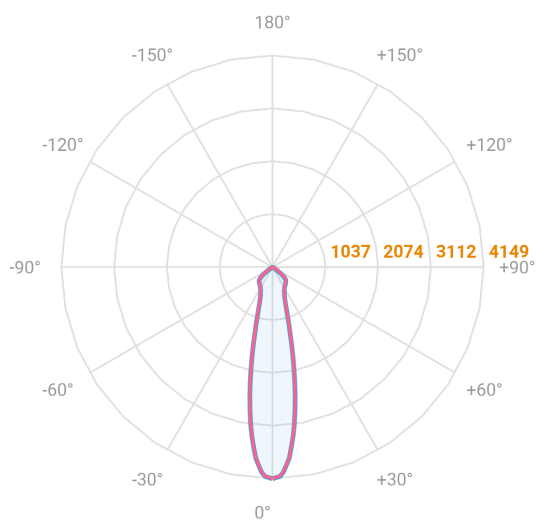

NETUNO EVO CIRCULAR EMBUTIR M GESSO FACHO DIRECIONAVEL 24° 14W COBMAX 3000K IRC90 (OPÇÕESPBE)

datasheet gerado em
20-06-26

REF.: NETUNO EVO-CI-EM-GE-OR124-14-COBMAX-30-90-M-(OPÇÕESPBE)

Aplicação	Ambiente interno
Instalação	Embutir Gesso
Altura	85
Largura	Ø109
IP	20
Corpo	Alumínio
Cor	Branca, Preta ou Especial
Ótica principal	Refletor
Potência	14W
Fluxo Luminária	1474lm
Intensidade	4149cd
Eficácia	105lm/W
Facho	24°
CCT	3000K
IRC	>90
Tensão	220V ou Bivolt
Dimerização	Liga/Desliga, Dali, 0-10 ou Triac
Garantia	5 anos
UGR	Espaçamento 1m (4H/8H) - <18/<18
Tipo de LED	COBmax
Eficácia do LED	126lm/W
Fluxo Luminoso do LED	1505lm
Potência do LED	11,9W

A = 85mm | B = Ø109mm

— C0-180 (Transversal) — C90-270 (Longitudinal)

IMPORTANTE: ENSAIOS REALIZADOS A 25°C