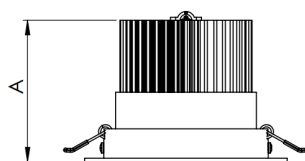

NETUNO EVO CIRCULAR EMBUTIR M GESSO FACHO DIRECIONAVEL 24° 14W COBMAX 3000K IRC90 (OPÇÕESPBE)

datasheet gerado em
20-06-26

REF.: NETUNO EVO-CI-EM-GE-OR124-14-COBMAX-30-90-M-(OPÇÕESPBE)

Aplicação	Ambiente interno
Instalação	Embutir Gesso
Altura	85
Largura	Ø109
IP	20
Corpo	Alumínio
Cor	Branca, Preta ou Especial
Ótica principal	Refletor
Potência	14W
Fluxo Luminária	1474lm
Intensidade	4149cd
Eficácia	105lm/W
Facho	24°
CCT	3000K
IRC	>90
Tensão	220V ou Bivolt
Dimerização	Liga/Desliga, Dali, 0-10 ou Triac
Garantia	5 anos
UGR	Espaçamento 1m (4H/8H) - <18/<18
Tipo de LED	COBmax
Eficácia do LED	126lm/W
Fluxo Luminoso do LED	1505lm
Potência do LED	11,9W

A = 85mm | B = Ø109mm

— C0-180 (Transversal) — C90-270 (Longitudinal)

IMPORTANTE: ENSAIOS REALIZADOS A 25°C