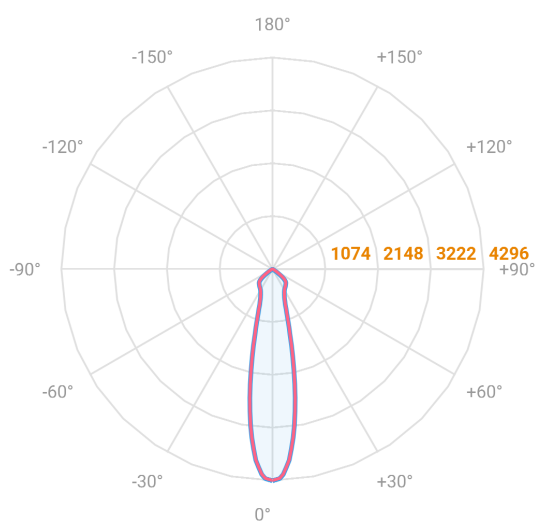

NETUNO EVO CIRCULAR EMBUTIR M GESSO FACHO DIRECIONAVEL 24° 14W COBMAX 4000K IRC90 (OPÇÕESPBE)

datasheet gerado em
20-06-26

REF.: NETUNO EVO-CI-EM-GE-OR124-14-COBMAX-40-90-M-(OPÇÕESPBE)

Aplicação	Ambiente interno
Instalação	Embutir Gesso
Altura	85
Largura	Ø109
IP	20
Corpo	Alumínio
Cor	Branca, Preta ou Especial
Ótica principal	Refletor
Potência	14W
Fluxo Luminária	1526lm
Intensidade	4296cd
Eficácia	109lm/W
Facho	24°
CCT	4000K
IRC	>90
Tensão	220V ou Bivolt
Dimerização	Liga/Desliga, Dali, 0-10 ou Triac
Garantia	5 anos
UGR	Espaçamento 1m (4H/8H) - <18/<18
Tipo de LED	COBmax
Eficácia do LED	132lm/W
Fluxo Luminoso do LED	1565lm
Potência do LED	11,9W

A = 85mm | B = Ø109mm

— C0-180 (Transversal) — C90-270 (Longitudinal)

IMPORTANTE: ENSAIOS REALIZADOS A 25°C