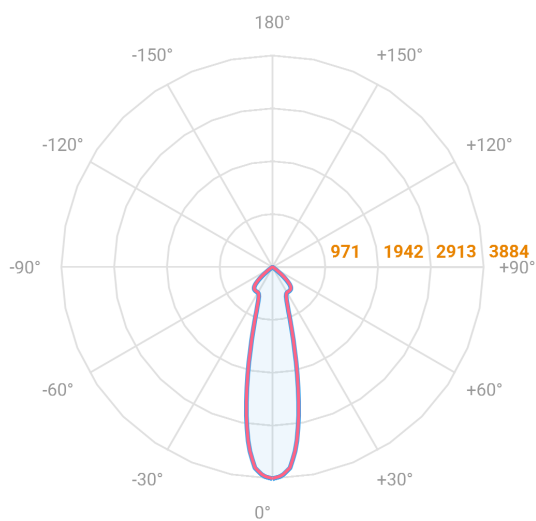

NETUNO EVO CIRCULAR EMBUTIR G GESSO FACHO DIRECIONAVEL 24° 20W COBCOMFY 2500K IRC95 (OPÇÕESPBE)

datasheet gerado em
20-06-26

REF.: NETUNO EVO-CI-EM-GE-OR124-20-COBCOMFY-25-95-G-(OPÇÕESPBE)

A = 100mm | B = Ø138mm

— C0-180 (Transversal) — C90-270 (Longitudinal)

Aplicação	Ambiente interno
Instalação	Embutir Gesso
Altura	100
Largura	Ø138
IP	20
Corpo	Alumínio
Cor	Branca, Preta ou Especial
Ótica principal	Refletor
Potência	20W
Fluxo Luminária	1772lm
Intensidade	4511cd
Eficácia	89lm/W
Facho	24°
CCT	2500K
IRC	>95
Tensão	220V ou Bivolt
Dimerização	Liga/Desliga, Dali, 0-10 ou Triac
Garantia	5 anos
UGR	Espaçamento 1m (4H/8H) - <9/<9
Tipo de LED	COBcomfy
Eficácia do LED	107lm/W
Fluxo Luminoso do LED	1851lm
Potência do LED	17,3W