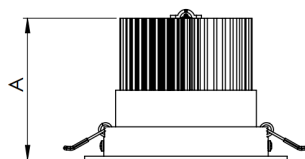

NETUNO EVO CIRCULAR EMBUTIR G GESSO FACHO DIRECIONAVEL 24° 20W COBCOMFY 2500K IRC95 (OPÇÕESPBE)

datasheet gerado em
20-06-26

REF.: NETUNO EVO-CI-EM-GE-OR124-20-COBCOMFY-25-95-G-(OPÇÕESPBE)

A = 100mm | B = Ø138mm

— C0-180 (Transversal) — C90-270 (Longitudinal)

Aplicação	Ambiente interno
Instalação	Embutir Gesso
Altura	100
Largura	Ø138
IP	20
Corpo	Alumínio
Cor	Branca, Preta ou Especial
Ótica principal	Refletor
Potência	20W
Fluxo Luminária	1772lm
Intensidade	4511cd
Eficácia	89lm/W
Facho	24°
CCT	2500K
IRC	>95
Tensão	220V ou Bivolt
Dimerização	Liga/Desliga, Dali, 0-10 ou Triac
Garantia	5 anos
UGR	Espaçamento 1m (4H/8H) - <9/<9
Tipo de LED	COBcomfy
Eficácia do LED	107lm/W
Fluxo Luminoso do LED	1851lm
Potência do LED	17,3W