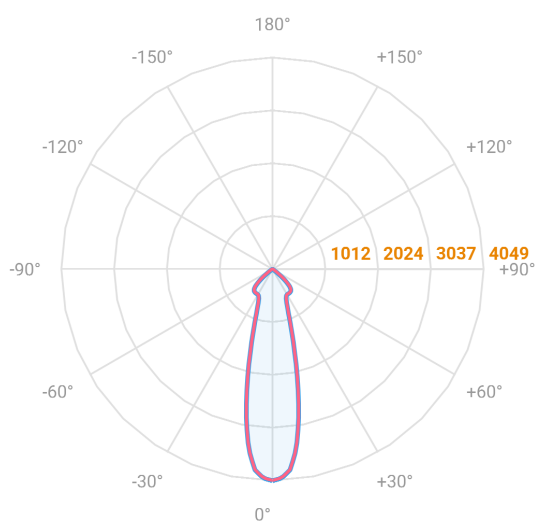

# NETUNO EVO CIRCULAR EMBUTIR G GESSO FACHO DIRECIONAVEL 24° 20W COBCOMFY 3000K IRC95 (OPÇÕESPBE)

datasheet gerado em  
20-06-26

REF.: NETUNO EVO-CI-EM-GE-OR124-20-COBCOMFY-30-95-G-(OPÇÕESPBE)

Aplicação	Ambiente interno
Instalação	Embutir Gesso
Altura	100
Largura	Ø138
IP	20
Corpo	Alumínio
Cor	Branca, Preta ou Especial
Ótica principal	Refletor
Potência	20W
Fluxo Luminária	1847lm
Intensidade	4702cd
Eficácia	92lm/W
Facho	24°
CCT	3000K
IRC	>95
Tensão	220V ou Bivolt
Dimerização	Liga/Desliga, Dali, 0-10 ou Triac
Garantia	5 anos
UGR	Espaçamento 1m (4H/8H) - <10/<10
Tipo de LED	COBcomfy
Eficácia do LED	112lm/W
Fluxo Luminoso do LED	1938lm
Potência do LED	17,3W

A = 100mm | B = Ø138mm

— C0-180 (Transversal) — C90-270 (Longitudinal)

**IMPORTANTE: ENSAIOS REALIZADOS A 25°C**