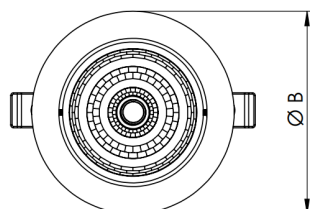

# NETUNO EVO CIRCULAR EMBUTIR G GESSO FACHO DIRECIONAVEL 24° 20W COBCOMFY 3000K IRC95 (OPÇÕESPBE)

datasheet gerado em  
20-06-26

REF.: NETUNO EVO-CI-EM-GE-OR124-20-COBCOMFY-30-95-G-(OPÇÕESPBE)

Aplicação	Ambiente interno
Instalação	Embutir Gesso
Altura	100
Largura	Ø138
IP	20
Corpo	Alumínio
Cor	Branca, Preta ou Especial
Ótica principal	Refletor
Potência	20W
Fluxo Luminária	1847lm
Intensidade	4702cd
Eficácia	92lm/W
Facho	24°
CCT	3000K
IRC	>95
Tensão	220V ou Bivolt
Dimerização	Liga/Desliga, Dali, 0-10 ou Triac
Garantia	5 anos
UGR	Espaçamento 1m (4H/8H) - <10/<10
Tipo de LED	COBcomfy
Eficácia do LED	112lm/W
Fluxo Luminoso do LED	1938lm
Potência do LED	17,3W

A = 100mm | B = Ø138mm

— C0-180 (Transversal) — C90-270 (Longitudinal)

**IMPORTANTE: ENSAIOS REALIZADOS A 25°C**