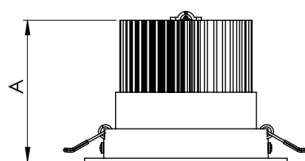

NETUNO EVO CIRCULAR EMBUTIR G GESSO FACHO DIRECIONAVEL 24° 20W COBMAX 2700K IRC90 (OPÇÕESPBE)

datasheet gerado em
20-06-26

REF.: NETUNO EVO-CI-EM-GE-OR124-20-COBMAX-27-90-G-(OPÇÕESPBE)

A = 100mm | B = Ø138mm

— C0-180 (Transversal) — C90-270 (Longitudinal)

IMPORTANTE: ENSAIOS REALIZADOS A 25°C

Aplicação	Ambiente interno
Instalação	Embutir Gesso
Altura	100
Largura	Ø138
IP	20
Corpo	Alumínio
Cor	Branca, Preta ou Especial
Ótica principal	Refletor
Potência	20W
Fluxo Luminária	2203lm
Intensidade	5607cd
Eficácia	110lm/W
Facho	24°
CCT	2700K
IRC	>90
Tensão	220V ou Bivolt
Dimerização	Liga/Desliga, Dali, 0-10 ou Triac
Garantia	5 anos
UGR	Espaçamento 1m (4H/8H) - <10/<10
Tipo de LED	COBmax
Eficácia do LED	132lm/W
Fluxo Luminoso do LED	2227lm
Potência do LED	16,9W