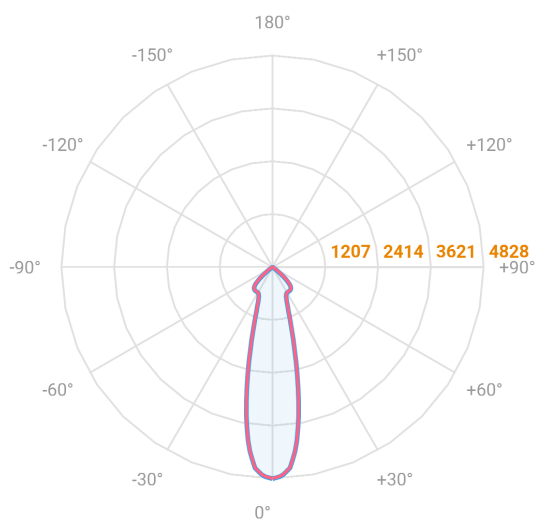

NETUNO EVO CIRCULAR EMBUTIR G GESSO FACHO DIRECIONAVEL 24° 20W COBMAX 2700K IRC90 (OPÇÕESPBE)

datasheet gerado em
20-06-26

REF.: NETUNO EVO-CI-EM-GE-OR124-20-COBMAX-27-90-G-(OPÇÕESPBE)

A = 100mm | B = Ø138mm

— C0-180 (Transversal) — C90-270 (Longitudinal)

IMPORTANTE: ENSAIOS REALIZADOS A 25°C

Aplicação	Ambiente interno
Instalação	Embutir Gesso
Altura	100
Largura	Ø138
IP	20
Corpo	Alumínio
Cor	Branca, Preta ou Especial
Ótica principal	Refletor
Potência	20W
Fluxo Luminária	2203lm
Intensidade	5607cd
Eficácia	110lm/W
Facho	24°
CCT	2700K
IRC	>90
Tensão	220V ou Bivolt
Dimerização	Liga/Desliga, Dali, 0-10 ou Triac
Garantia	5 anos
UGR	Espaçamento 1m (4H/8H) - <10/<10
Tipo de LED	COBmax
Eficácia do LED	132lm/W
Fluxo Luminoso do LED	2227lm
Potência do LED	16,9W