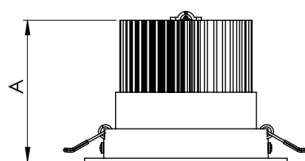

# NETUNO EVO CIRCULAR EMBUTIR G GESSO FACHO DIRECIONAVEL 24° 20W COBMAX 3000K IRC90 (OPÇÕESPBE)

datasheet gerado em  
20-06-26

REF.: NETUNO EVO-CI-EM-GE-OR124-20-COBMAX-30-90-G-(OPÇÕESPBE)

A = 100mm | B = Ø138mm

— C0-180 (Transversal) — C90-270 (Longitudinal)

Aplicação	Ambiente interno
Instalação	Embutir Gesso
Altura	100
Largura	Ø138
IP	20
Corpo	Alumínio
Cor	Branca, Preta ou Especial
Ótica principal	Refletor
Potência	20W
Fluxo Luminária	2267lm
Intensidade	5772cd
Eficácia	113lm/W
Facho	24°
CCT	3000K
IRC	>90
Tensão	220V ou Bivolt
Dimerização	Liga/Desliga, Dali, 0-10 ou Triac
Garantia	5 anos
UGR	Espaçamento 1m (4H/8H) - <10/<10
Tipo de LED	COBmax
Eficácia do LED	138lm/W
Fluxo Luminoso do LED	2331lm
Potência do LED	16,9W