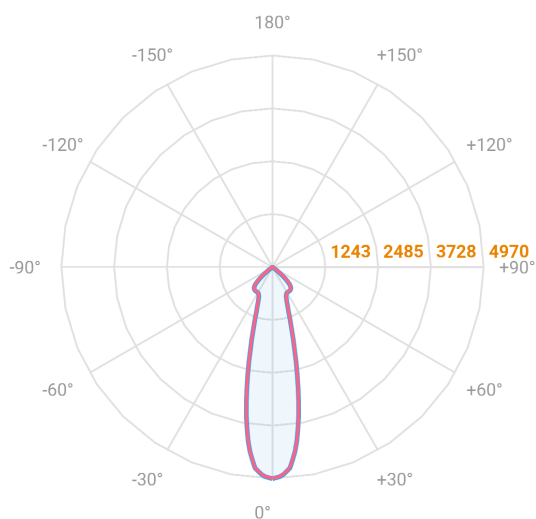

# NETUNO EVO CIRCULAR EMBUTIR G GESSO FACHO DIRECIONAVEL 24° 20W COBMAX 3000K IRC90 (OPÇÕESPBE)

datasheet gerado em  
20-06-26

REF.: NETUNO EVO-CI-EM-GE-OR124-20-COBMAX-30-90-G-(OPÇÕESPBE)

A = 100mm | B = Ø138mm

— C0-180 (Transversal) — C90-270 (Longitudinal)

Aplicação	Ambiente interno
Instalação	Embutir Gesso
Altura	100
Largura	Ø138
IP	20
Corpo	Alumínio
Cor	Branca, Preta ou Especial
Ótica principal	Refletor
Potência	20W
Fluxo Luminária	2267lm
Intensidade	5772cd
Eficácia	113lm/W
Facho	24°
CCT	3000K
IRC	>90
Tensão	220V ou Bivolt
Dimerização	Liga/Desliga, Dali, 0-10 ou Triac
Garantia	5 anos
UGR	Espaçamento 1m (4H/8H) - <10/<10
Tipo de LED	COBmax
Eficácia do LED	138lm/W
Fluxo Luminoso do LED	2331lm
Potência do LED	16,9W