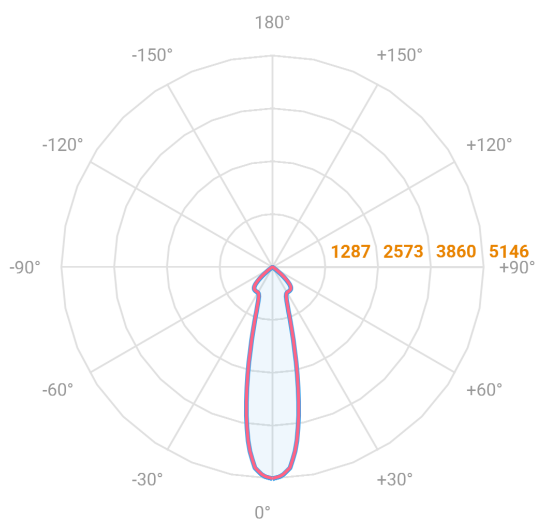

NETUNO EVO CIRCULAR EMBUTIR G GESSO FACHO DIRECIONAVEL 24° 20W COBMAX 4000K IRC90 (OPÇÕESPBE)

datasheet gerado em
20-06-26

REF.: NETUNO EVO-CI-EM-GE-OR124-20-COBMAX-40-90-G-(OPÇÕESPBE)

A = 100mm | B = Ø138mm

— C0-180 (Transversal) — C90-270 (Longitudinal)

Aplicação	Ambiente interno
Instalação	Embutir Gesso
Altura	100
Largura	Ø138
IP	20
Corpo	Alumínio
Cor	Branca, Preta ou Especial
Ótica principal	Refletor
Potência	20W
Fluxo Luminária	2348lm
Intensidade	5977cd
Eficácia	117lm/W
Facho	24°
CCT	4000K
IRC	>90
Tensão	220V ou Bivolt
Dimerização	Liga/Desliga, Dali, 0-10 ou Triac
Garantia	5 anos
UGR	Espaçamento 1m (4H/8H) - <10/<10
Tipo de LED	COBmax
Eficácia do LED	149lm/W
Fluxo Luminoso do LED	2510lm
Potência do LED	16,9W