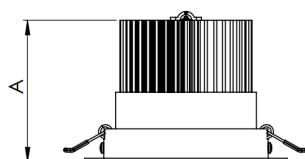

NETUNO EVO CIRCULAR EMBUTIR G GESSO FACHO DIRECIONAVEL 24° 20W COBMAX 4000K IRC90 (OPÇÕESPBE)

datasheet gerado em
20-06-26

REF.: NETUNO EVO-CI-EM-GE-OR124-20-COBMAX-40-90-G-(OPÇÕESPBE)

A = 100mm | B = Ø138mm

— C0-180 (Transversal) — C90-270 (Longitudinal)

Aplicação	Ambiente interno
Instalação	Embutir Gesso
Altura	100
Largura	Ø138
IP	20
Corpo	Alumínio
Cor	Branca, Preta ou Especial
Ótica principal	Refletor
Potência	20W
Fluxo Luminária	2348lm
Intensidade	5977cd
Eficácia	117lm/W
Facho	24°
CCT	4000K
IRC	>90
Tensão	220V ou Bivolt
Dimerização	Liga/Desliga, Dali, 0-10 ou Triac
Garantia	5 anos
UGR	Espaçamento 1m (4H/8H) - <10/<10
Tipo de LED	COBmax
Eficácia do LED	149lm/W
Fluxo Luminoso do LED	2510lm
Potência do LED	16,9W