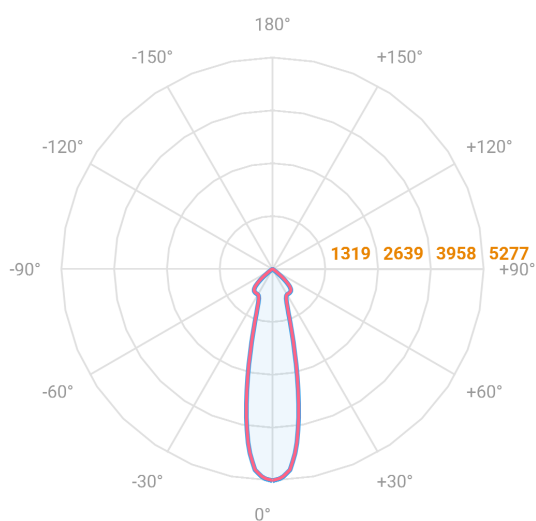

NETUNO EVO CIRCULAR EMBUTIR G GESSO FACHO DIRECIONAVEL 24° 28W COBCOMFY 2500K IRC95 (OPÇÕESPBE)

datasheet gerado em
20-06-26

REF.: NETUNO EVO-CI-EM-GE-OR124-28-COBCOMFY-25-95-G-(OPÇÕESPBE)

Aplicação	Ambiente interno
Instalação	Embutir Gesso
Altura	100
Largura	Ø138
IP	20
Corpo	Alumínio
Cor	Branca, Preta ou Especial
Ótica principal	Refletor
Potência	28W
Fluxo Luminária	2356lm
Intensidade	6129cd
Eficácia	84lm/W
Facho	24°
CCT	2500K
IRC	>95
Tensão	220V ou Bivolt
Dimerização	Liga/Desliga, Dali, 0-10 ou Triac
Garantia	5 anos
UGR	Espaçamento 1m (4H/8H) - <10/<10
Tipo de LED	COBcomfy
Eficácia do LED	101lm/W
Fluxo Luminoso do LED	2510lm
Potência do LED	24,8W

A = 100mm | B = Ø138mm

— C0-180 (Transversal) — C90-270 (Longitudinal)

IMPORTANTE: ENSAIOS REALIZADOS A 25°C