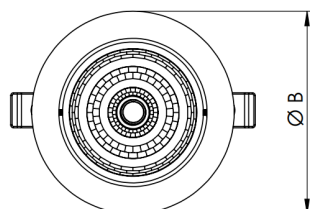

NETUNO EVO CIRCULAR EMBUTIR G GESSO FACHO DIRECIONAVEL 24° 28W COBCOMFY 2500K IRC95 (OPÇÕESPBE)

datasheet gerado em
20-06-26

REF.: NETUNO EVO-CI-EM-GE-OR124-28-COBCOMFY-25-95-G-(OPÇÕESPBE)

Aplicação	Ambiente interno
Instalação	Embutir Gesso
Altura	100
Largura	Ø138
IP	20
Corpo	Alumínio
Cor	Branca, Preta ou Especial
Ótica principal	Refletor
Potência	28W
Fluxo Luminária	2356lm
Intensidade	6129cd
Eficácia	84lm/W
Facho	24°
CCT	2500K
IRC	>95
Tensão	220V ou Bivolt
Dimerização	Liga/Desliga, Dali, 0-10 ou Triac
Garantia	5 anos
UGR	Espaçamento 1m (4H/8H) - <10/<10
Tipo de LED	COBcomfy
Eficácia do LED	101lm/W
Fluxo Luminoso do LED	2510lm
Potência do LED	24,8W

A = 100mm | B = Ø138mm

— C0-180 (Transversal) — C90-270 (Longitudinal)

IMPORTANTE: ENSAIOS REALIZADOS A 25°C