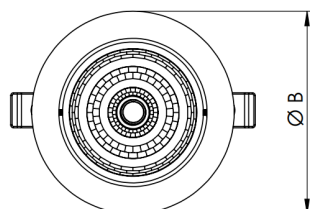

# NETUNO EVO CIRCULAR EMBUTIR G GESSO FACHO DIRECIONAVEL 24° 28W COBCOMFY 3000K IRC95 (OPÇÕESPBE)

datasheet gerado em  
20-06-26

REF.: NETUNO EVO-CI-EM-GE-OR124-28-COBCOMFY-30-95-G-(OPÇÕESPBE)

Aplicação	Ambiente interno
Instalação	Embutir Gesso
Altura	100
Largura	Ø138
IP	20
Corpo	Alumínio
Cor	Branca, Preta ou Especial
Ótica principal	Refletor
Potência	28W
Fluxo Luminária	2456lm
Intensidade	6388cd
Eficácia	88lm/W
Facho	24°
CCT	3000K
IRC	>95
Tensão	220V ou Bivolt
Dimerização	Liga/Desliga, Dali, 0-10 ou Triac
Garantia	5 anos
UGR	Espaçamento 1m (4H/8H) - <11/<11
Tipo de LED	COBcomfy
Eficácia do LED	105lm/W
Fluxo Luminoso do LED	2614lm
Potência do LED	24,8W

A = 100mm | B = Ø138mm

— C0-180 (Transversal) — C90-270 (Longitudinal)

**IMPORTANTE: ENSAIOS REALIZADOS A 25°C**