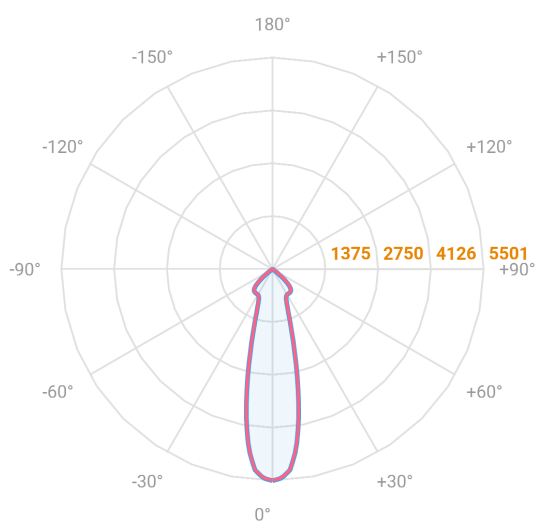

# NETUNO EVO CIRCULAR EMBUTIR G GESSO FACHO DIRECIONAVEL 24° 28W COBCOMFY 3000K IRC95 (OPÇÕESPBE)

datasheet gerado em  
20-06-26

REF.: NETUNO EVO-CI-EM-GE-OR124-28-COBCOMFY-30-95-G-(OPÇÕESPBE)

Aplicação	Ambiente interno
Instalação	Embutir Gesso
Altura	100
Largura	Ø138
IP	20
Corpo	Alumínio
Cor	Branca, Preta ou Especial
Ótica principal	Refletor
Potência	28W
Fluxo Luminária	2456lm
Intensidade	6388cd
Eficácia	88lm/W
Facho	24°
CCT	3000K
IRC	>95
Tensão	220V ou Bivolt
Dimerização	Liga/Desliga, Dali, 0-10 ou Triac
Garantia	5 anos
UGR	Espaçamento 1m (4H/8H) - <11/<11
Tipo de LED	COBcomfy
Eficácia do LED	105lm/W
Fluxo Luminoso do LED	2614lm
Potência do LED	24,8W

A = 100mm | B = Ø138mm

— C0-180 (Transversal) — C90-270 (Longitudinal)

**IMPORTANTE: ENSAIOS REALIZADOS A 25°C**