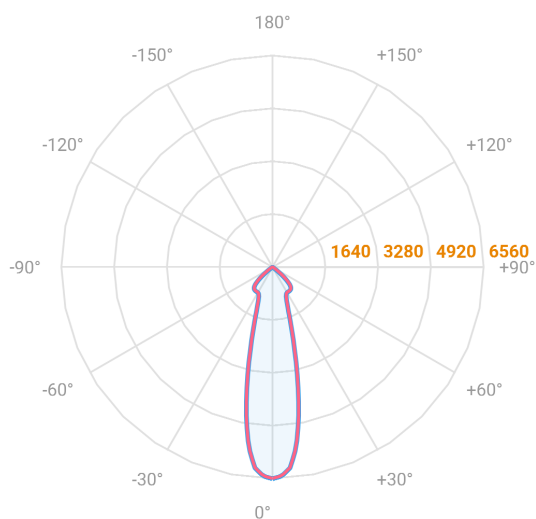

NETUNO EVO CIRCULAR EMBUTIR G GESSO FACHO DIRECIONAVEL 24° 28W COBMAX 2700K IRC90 (OPÇÕESPBE)

datasheet gerado em
20-06-26

REF.: NETUNO EVO-CI-EM-GE-OR124-28-COBMAX-27-90-G-(OPÇÕESPBE)

A = 100mm | B = Ø138mm

— C0-180 (Transversal) — C90-270 (Longitudinal)

Aplicação	Ambiente interno
Instalação	Embutir Gesso
Altura	100
Largura	Ø138
IP	20
Corpo	Alumínio
Cor	Branca, Preta ou Especial
Ótica principal	Refletor
Potência	28W
Fluxo Luminária	2992lm
Intensidade	7618cd
Eficácia	107lm/W
Facho	24°
CCT	2700K
IRC	>90
Tensão	220V ou Bivolt
Dimerização	Liga/Desliga, Dali, 0-10 ou Triac
Garantia	5 anos
UGR	Espaçamento 1m (4H/8H) - <11/<11
Tipo de LED	COBmax
Eficácia do LED	127lm/W
Fluxo Luminoso do LED	3051lm
Potência do LED	24,1W