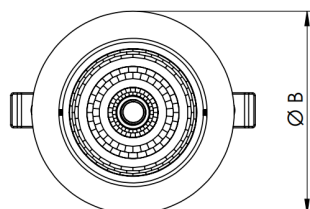

NETUNO EVO CIRCULAR EMBUTIR G GESSO FACHO DIRECIONAVEL 24° 28W COBMAX 2700K IRC90 (OPÇÕESPBE)

datasheet gerado em
20-06-26

REF.: NETUNO EVO-CI-EM-GE-OR124-28-COBMAX-27-90-G-(OPÇÕESPBE)

A = 100mm | B = Ø138mm

— C0-180 (Transversal) — C90-270 (Longitudinal)

Aplicação	Ambiente interno
Instalação	Embutir Gesso
Altura	100
Largura	Ø138
IP	20
Corpo	Alumínio
Cor	Branca, Preta ou Especial
Ótica principal	Refletor
Potência	28W
Fluxo Luminária	2992lm
Intensidade	7618cd
Eficácia	107lm/W
Facho	24°
CCT	2700K
IRC	>90
Tensão	220V ou Bivolt
Dimerização	Liga/Desliga, Dali, 0-10 ou Triac
Garantia	5 anos
UGR	Espaçamento 1m (4H/8H) - <11/<11
Tipo de LED	COBmax
Eficácia do LED	127lm/W
Fluxo Luminoso do LED	3051lm
Potência do LED	24,1W