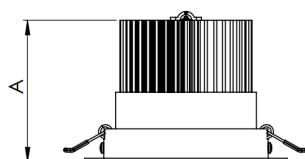

NETUNO EVO CIRCULAR EMBUTIR G GESSO FACHO DIRECIONAVEL 24° 28W COBMAX 2700K IRC90 (OPÇÕESPBE)

datasheet gerado em
20-06-26

REF.: NETUNO EVO-CI-EM-GE-OR124-28-COBMAX-27-90-G-(OPÇÕESPBE)

A = 100mm | B = Ø138mm

— C0-180 (Transversal) — C90-270 (Longitudinal)

Aplicação	Ambiente interno
Instalação	Embutir Gesso
Altura	100
Largura	Ø138
IP	20
Corpo	Alumínio
Cor	Branca, Preta ou Especial
Ótica principal	Refletor
Potência	28W
Fluxo Luminária	2992lm
Intensidade	7618cd
Eficácia	107lm/W
Facho	24°
CCT	2700K
IRC	>90
Tensão	220V ou Bivolt
Dimerização	Liga/Desliga, Dali, 0-10 ou Triac
Garantia	5 anos
UGR	Espaçamento 1m (4H/8H) - <11/<11
Tipo de LED	COBmax
Eficácia do LED	127lm/W
Fluxo Luminoso do LED	3051lm
Potência do LED	24,1W