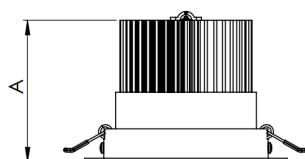

NETUNO EVO CIRCULAR EMBUTIR G GESSO FACHO DIRECIONAVEL 24° 28W COBMAX 3000K IRC90 (OPÇÕESPBE)

datasheet gerado em
20-06-26

REF.: NETUNO EVO-CI-EM-GE-OR124-28-COBMAX-30-90-G-(OPÇÕESPBE)

A = 100mm | B = Ø138mm

— C0-180 (Transversal) — C90-270 (Longitudinal)

Aplicação	Ambiente interno
Instalação	Embutir Gesso
Altura	100
Largura	Ø138
IP	20
Corpo	Alumínio
Cor	Branca, Preta ou Especial
Ótica principal	Refletor
Potência	28W
Fluxo Luminária	3080lm
Intensidade	7842cd
Eficácia	110lm/W
Facho	24°
CCT	3000K
IRC	>90
Tensão	220V ou Bivolt
Dimerização	Liga/Desliga, Dali, 0-10 ou Triac
Garantia	5 anos
UGR	Espaçamento 1m (4H/8H) - <11/<11
Tipo de LED	COBmax
Eficácia do LED	131lm/W
Fluxo Luminoso do LED	3167lm
Potência do LED	24,1W