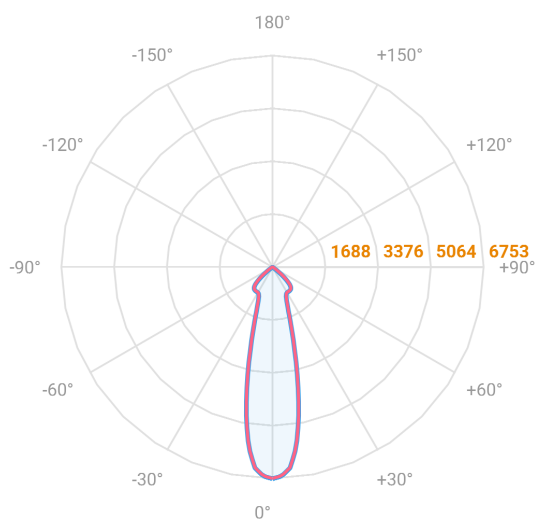

NETUNO EVO CIRCULAR EMBUTIR G GESSO FACHO DIRECIONAVEL 24° 28W COBMAX 3000K IRC90 (OPÇÕESPBE)

datasheet gerado em
20-06-26

REF.: NETUNO EVO-CI-EM-GE-OR124-28-COBMAX-30-90-G-(OPÇÕESPBE)

A = 100mm | B = Ø138mm

— C0-180 (Transversal) — C90-270 (Longitudinal)

Aplicação	Ambiente interno
Instalação	Embutir Gesso
Altura	100
Largura	Ø138
IP	20
Corpo	Alumínio
Cor	Branca, Preta ou Especial
Ótica principal	Refletor
Potência	28W
Fluxo Luminária	3080lm
Intensidade	7842cd
Eficácia	110lm/W
Facho	24°
CCT	3000K
IRC	>90
Tensão	220V ou Bivolt
Dimerização	Liga/Desliga, Dali, 0-10 ou Triac
Garantia	5 anos
UGR	Espaçamento 1m (4H/8H) - <11/<11
Tipo de LED	COBmax
Eficácia do LED	131lm/W
Fluxo Luminoso do LED	3167lm
Potência do LED	24,1W