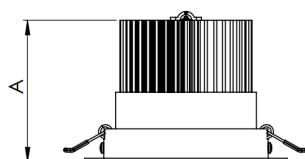

NETUNO EVO CIRCULAR EMBUTIR G GESSO FACHO DIRECIONAVEL 24° 28W COBMAX 4000K IRC90 (OPÇÕESPBE)

datasheet gerado em
20-06-26

REF.: NETUNO EVO-CI-EM-GE-OR124-28-COBMAX-40-90-G-(OPÇÕESPBE)

A = 100mm | B = Ø138mm

— C0-180 (Transversal) — C90-270 (Longitudinal)

Aplicação	Ambiente interno
Instalação	Embutir Gesso
Altura	100
Largura	Ø138
IP	20
Corpo	Alumínio
Cor	Branca, Preta ou Especial
Ótica principal	Refletor
Potência	28W
Fluxo Luminária	3189lm
Intensidade	8120cd
Eficácia	114lm/W
Facho	24°
CCT	4000K
IRC	>90
Tensão	220V ou Bivolt
Dimerização	Liga/Desliga, Dali, 0-10 ou Triac
Garantia	5 anos
UGR	Espaçamento 1m (4H/8H) - <11/<11
Tipo de LED	COBmax
Eficácia do LED	137lm/W
Fluxo Luminoso do LED	3294lm
Potência do LED	24,1W