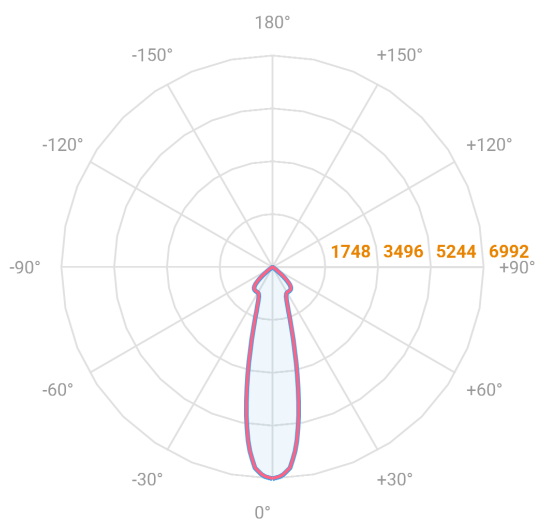

NETUNO EVO CIRCULAR EMBUTIR G GESSO FACHO DIRECIONAVEL 24° 28W COBMAX 4000K IRC90 (OPÇÕESPBE)

datasheet gerado em
20-06-26

REF.: NETUNO EVO-CI-EM-GE-OR124-28-COBMAX-40-90-G-(OPÇÕESPBE)

A = 100mm | B = Ø138mm

— C0-180 (Transversal) — C90-270 (Longitudinal)

Aplicação	Ambiente interno
Instalação	Embutir Gesso
Altura	100
Largura	Ø138
IP	20
Corpo	Alumínio
Cor	Branca, Preta ou Especial
Ótica principal	Refletor
Potência	28W
Fluxo Luminária	3189lm
Intensidade	8120cd
Eficácia	114lm/W
Facho	24°
CCT	4000K
IRC	>90
Tensão	220V ou Bivolt
Dimerização	Liga/Desliga, Dali, 0-10 ou Triac
Garantia	5 anos
UGR	Espaçamento 1m (4H/8H) - <11/<11
Tipo de LED	COBmax
Eficácia do LED	137lm/W
Fluxo Luminoso do LED	3294lm
Potência do LED	24,1W