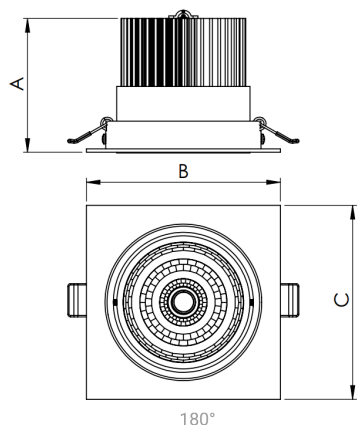

REF.: NETUNO EVO-QD-EM-GE-OR115-10-COBCOMFY-25-95-M-(OPÇÕESPBE)

Luminária quadrada de embutir em forro de gesso, 10W 2500K IRC>95. Corpo em alumínio. Acabamento Branca, Preta ou Especial. Controle óptico principal através de refletor facho 15°. Luminária grau de proteção IP-20. Driver corrente constante Liga/Desliga, Triac, 1-10V ou Dali (consultar condições). Tensão de trabalho 220V ou Bivolt.

Aplicação	Ambiente interno
Instalação	Embutir Gesso
Altura	85
Largura	120
Comprimento	120
IP	20
Corpo	Alumínio
Cor	Branca, Preta ou Especial
Ótica principal	Refletor
Potência	10W
Fluxo Luminária	883lm
Intensidade	4906cd
Eficácia	88lm/W
Facho	15°
CCT	2500K
IRC	>95
Tensão	220V ou Bivolt
Dimerização	Liga/Desliga, Dali, 0-10 ou Triac
Garantia	5 anos
UGR	Espaçamento 1m (4H/8H) - <14/<14
Tipo de LED	COBcomfy
Eficácia do LED	105lm/W
Fluxo Luminoso do LED	927lm
Potência do LED	8,8W

A = 85mm | B = 120mm | C = 120mm

**IMPORTANTE: ENSAIOS REALIZADOS A 25°C**