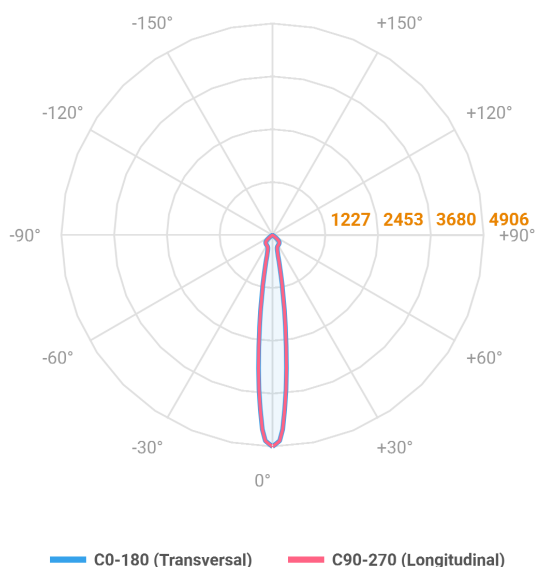

REF.: NETUNO EVO-QD-EM-GE-OR115-10-COBCOMFY-25-95-M-(OPÇÕESPBE)

Luminária quadrada de embutir em forro de gesso, 10W 2500K IRC>95. Corpo em alumínio. Acabamento Branca, Preta ou Especial. Controle óptico principal através de refletor facho 15°. Luminária grau de proteção IP-20. Driver corrente constante Liga/Desliga, Triac, 1-10V ou Dali (consultar condições). Tensão de trabalho 220V ou Bivolt.

Aplicação	Ambiente interno
Instalação	Embutir Gesso
Altura	85
Largura	120
Comprimento	120
IP	20
Corpo	Alumínio
Cor	Branca, Preta ou Especial
Ótica principal	Refletor
Potência	10W
Fluxo Luminária	883lm
Intensidade	4906cd
Eficácia	88lm/W
Facho	15°
CCT	2500K
IRC	>95
Tensão	220V ou Bivolt
Dimerização	Liga/Desliga, Dali, 0-10 ou Triac
Garantia	5 anos
UGR	Espaçamento 1m (4H/8H) - <14/<14
Tipo de LED	COBcomfy
Eficácia do LED	105lm/W
Fluxo Luminoso do LED	927lm
Potência do LED	8,8W

A = 85mm | B = 120mm | C = 120mm

**IMPORTANTE: ENSAIOS REALIZADOS A 25°C**