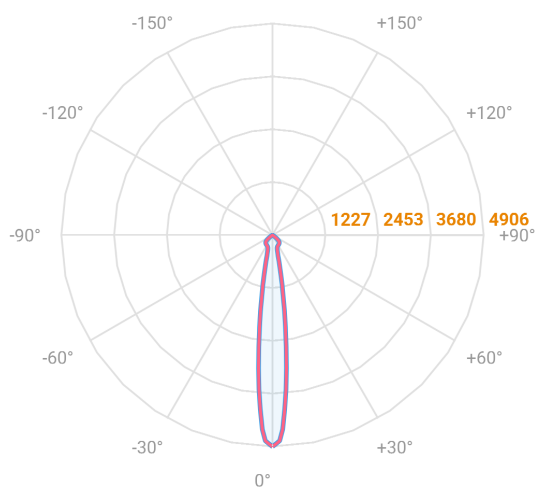

# NETUNO EVO QUADRADA EMBUTIR M GESSO FACHO DIRECIONAVEL 15° 10W COBCOMFY 2500K IRC95 (OPÇÕESPBE)

datasheet gerado em  
20-06-26

REF.: NETUNO EVO-QD-EM-GE-OR115-10-COBCOMFY-25-95-M-(OPÇÕESPBE)

|                       |                                   |
|-----------------------|-----------------------------------|
| Aplicação             | Ambiente interno                  |
| Instalação            | Embutir Gesso                     |
| Altura                | 85                                |
| Largura               | 120                               |
| Comprimento           | 120                               |
| IP                    | 20                                |
| Corpo                 | Alumínio                          |
| Cor                   | Branca, Preta ou Especial         |
| Ótica principal       | Refletor                          |
| Potência              | 10W                               |
| Fluxo Luminária       | 883lm                             |
| Intensidade           | 4906cd                            |
| Eficácia              | 88lm/W                            |
| Facho                 | 15°                               |
| CCT                   | 2500K                             |
| IRC                   | >95                               |
| Tensão                | 220V ou Bivolt                    |
| Dimerização           | Liga/Desliga, Dali, 0-10 ou Triac |
| Garantia              | 5 anos                            |
| UGR                   | Espaçamento 1m (4H/8H) - <14/<14  |
| Tipo de LED           | COBcomfy                          |
| Eficácia do LED       | 105lm/W                           |
| Fluxo Luminoso do LED | 927lm                             |
| Potência do LED       | 8,8W                              |

A = 85mm | B = 120mm | C = 120mm

— C0-180 (Transversal) — C90-270 (Longitudinal)

**IMPORTANTE: ENSAIOS REALIZADOS A 25°C**