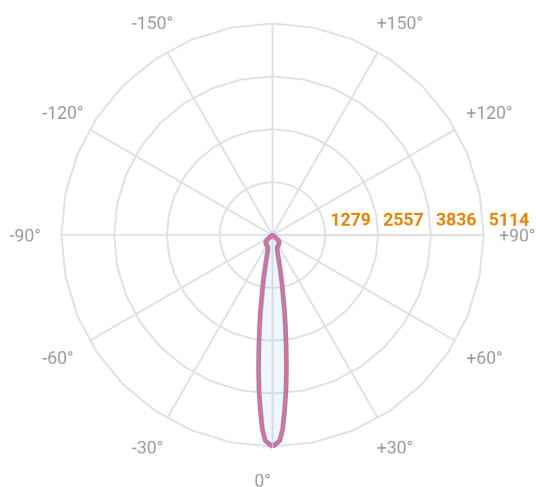

NETUNO EVO QUADRADA EMBUTIR M GESSO FACHO DIRECIONAVEL 15° 10W COBCOMFY 3000K IRC95 (OPÇÕESPBE)

datasheet gerado em
20-06-26

REF.: NETUNO EVO-QD-EM-GE-OR115-10-COBCOMFY-30-95-M-(OPÇÕESPBE)

Aplicação	Ambiente interno
Instalação	Embutir Gesso
Altura	85
Largura	120
Comprimento	120
IP	20
Corpo	Alumínio
Cor	Branca, Preta ou Especial
Ótica principal	Refletor
Potência	10W
Fluxo Luminária	921lm
Intensidade	5114cd
Eficácia	92lm/W
Facho	15°
CCT	3000K
IRC	>95
Tensão	220V ou Bivolt
Dimerização	Liga/Desliga, Dali, 0-10 ou Triac
Garantia	5 anos
UGR	Espaçamento 1m (4H/8H) - <14/<14
Tipo de LED	COBcomfy
Eficácia do LED	110lm/W
Fluxo Luminoso do LED	965lm
Potência do LED	8,8W

A = 85mm | B = 120mm | C = 120mm

— C0-180 (Transversal) — C90-270 (Longitudinal)

IMPORTANTE: ENSAIOS REALIZADOS A 25°C