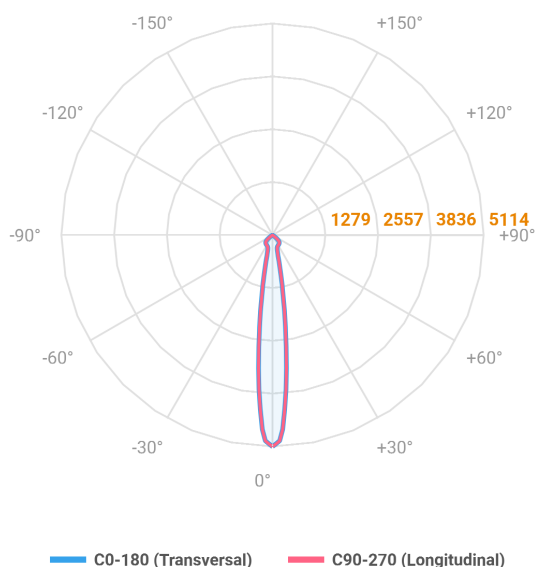

REF.: NETUNO EVO-QD-EM-GE-OR115-10-COBCOMFY-30-95-M-(OPÇÕESPBE)

Luminária quadrada de embutir em forro de gesso, 10W 3000K IRC>95. Corpo em alumínio. Acabamento Branca, Preta ou Especial. Controle óptico principal através de refletor facho 15°. Luminária grau de proteção IP-20. Driver corrente constante Liga/Desliga, Triac, 1-10V ou Dali (consultar condições). Tensão de trabalho 220V ou Bivolt.

Aplicação	Ambiente interno
Instalação	Embutir Gesso
Altura	85
Largura	120
Comprimento	120
IP	20
Corpo	Alumínio
Cor	Branca, Preta ou Especial
Ótica principal	Refletor
Potência	10W
Fluxo Luminária	921lm
Intensidade	5114cd
Eficácia	92lm/W
Facho	15°
CCT	3000K
IRC	>95
Tensão	220V ou Bivolt
Dimerização	Liga/Desliga, Dali, 0-10 ou Triac
Garantia	5 anos
UGR	Espaçamento 1m (4H/8H) - <14/<14
Tipo de LED	COBcomfy
Eficácia do LED	110lm/W
Fluxo Luminoso do LED	965lm
Potência do LED	8,8W

A = 85mm | B = 120mm | C = 120mm

IMPORTANTE: ENSAIOS REALIZADOS A 25°C