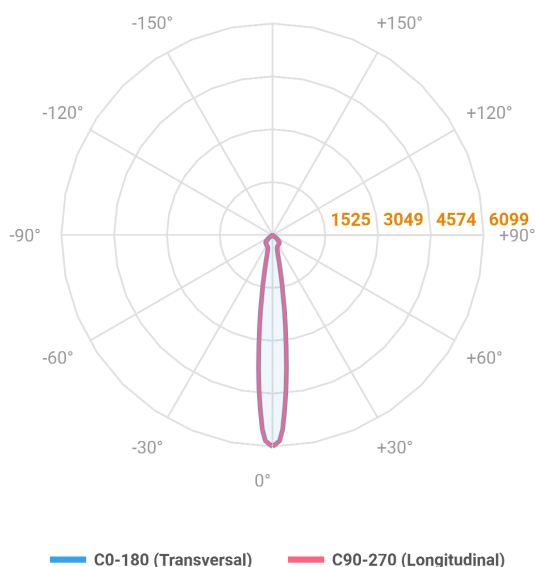

NETUNO EVO QUADRADA EMBUTIR M GESSO FACHO DIRECIONAVEL 15° 10W COBMAX 2700K IRC90 (OPÇÕESPBE)

datasheet gerado em
20-06-26

REF.: NETUNO EVO-QD-EM-GE-OR115-10-COBMAX-27-90-M-(OPÇÕESPBE)

Aplicação	Ambiente interno
Instalação	Embutir Gesso
Altura	85
Largura	120
Comprimento	120
IP	20
Corpo	Alumínio
Cor	Branca, Preta ou Especial
Ótica principal	Refletor
Potência	10W
Fluxo Luminária	1130lm
Intensidade	6099cd
Eficácia	113lm/W
Facho	15°
CCT	2700K
IRC	>90
Tensão	220V ou Bivolt
Dimerização	Liga/Desliga, Dali, 0-10 ou Triac
Garantia	5 anos
UGR	Espaçamento 1m (4H/8H) - <15/<15
Tipo de LED	COBmax
Eficácia do LED	132lm/W
Fluxo Luminoso do LED	1131lm
Potência do LED	8,6W

A = 85mm | B = 120mm | C = 120mm

IMPORTANTE: ENSAIOS REALIZADOS A 25°C