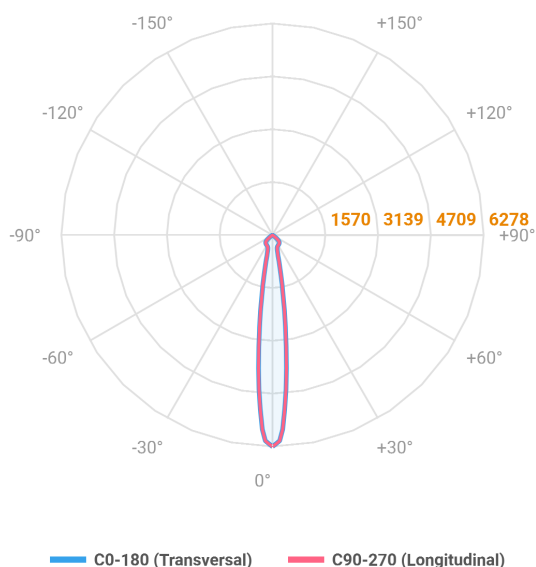

# NETUNO EVO QUADRADA EMBUTIR M GESSO FACHO DIRECIONAVEL 15° 10W COBMAX 3000K IRC90 (OPÇÕESPBE)

datasheet gerado em  
20-06-26

REF.: NETUNO EVO-QD-EM-GE-OR115-10-COBMAX-30-90-M-(OPÇÕESPBE)

Aplicação	Ambiente interno
Instalação	Embutir Gesso
Altura	85
Largura	120
Comprimento	120
IP	20
Corpo	Alumínio
Cor	Branca, Preta ou Especial
Ótica principal	Refletor
Potência	10W
Fluxo Luminária	1163lm
Intensidade	6278cd
Eficácia	116lm/W
Facho	15°
CCT	3000K
IRC	>90
Tensão	220V ou Bivolt
Dimerização	Liga/Desliga, Dali, 0-10 ou Triac
Garantia	5 anos
UGR	Espaçamento 1m (4H/8H) - <15/<15
Tipo de LED	COBmax
Eficácia do LED	136lm/W
Fluxo Luminoso do LED	1173lm
Potência do LED	8,6W

A = 85mm | B = 120mm | C = 120mm

IMPORTANTE: ENSAIOS REALIZADOS A 25°C