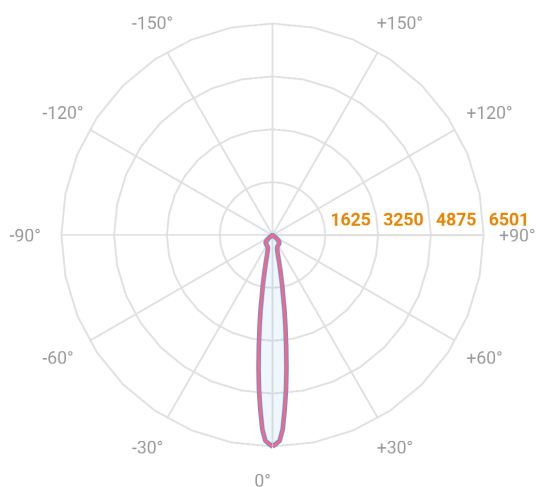

NETUNO EVO QUADRADA EMBUTIR M GESSO FACHO DIRECIONAVEL 15° 10W COBMAX 4000K IRC90 (OPÇÕESPBE)

datasheet gerado em
20-06-26

REF.: NETUNO EVO-QD-EM-GE-OR115-10-COBMAX-40-90-M-(OPÇÕESPBE)

Aplicação	Ambiente interno
Instalação	Embutir Gesso
Altura	85
Largura	120
Comprimento	120
IP	20
Corpo	Alumínio
Cor	Branca, Preta ou Especial
Ótica principal	Refletor
Potência	10W
Fluxo Luminária	1204lm
Intensidade	6501cd
Eficácia	120lm/W
Facho	15°
CCT	4000K
IRC	>90
Tensão	220V ou Bivolt
Dimerização	Liga/Desliga, Dali, 0-10 ou Triac
Garantia	5 anos
UGR	Espaçamento 1m (4H/8H) - <15/<15
Tipo de LED	COBmax
Eficácia do LED	142lm/W
Fluxo Luminoso do LED	1221lm
Potência do LED	8,6W

A = 85mm | B = 120mm | C = 120mm

— C0-180 (Transversal) — C90-270 (Longitudinal)

IMPORTANTE: ENSAIOS REALIZADOS A 25°C