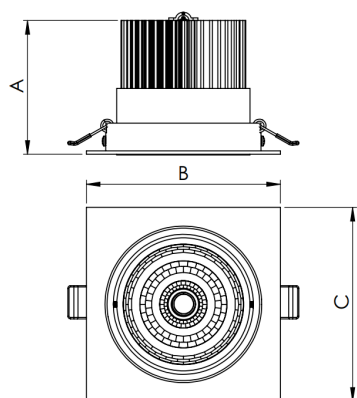

NETUNO EVO QUADRADA EMBUTIR M GESSO FACHO DIRECIONAVEL 15° 10W COBMAX 4000K IRC90 (OPÇÕESPBE)

datasheet gerado em
20-06-26

REF.: NETUNO EVO-QD-EM-GE-OR115-10-COBMAX-40-90-M-(OPÇÕESPBE)

Aplicação	Ambiente interno
Instalação	Embutir Gesso
Altura	85
Largura	120
Comprimento	120
IP	20
Corpo	Alumínio
Cor	Branca, Preta ou Especial
Ótica principal	Refletor
Potência	10W
Fluxo Luminária	1204lm
Intensidade	6501cd
Eficácia	120lm/W
Facho	15°
CCT	4000K
IRC	>90
Tensão	220V ou Bivolt
Dimerização	Liga/Desliga, Dali, 0-10 ou Triac
Garantia	5 anos
UGR	Espaçamento 1m (4H/8H) - <15/<15
Tipo de LED	COBmax
Eficácia do LED	142lm/W
Fluxo Luminoso do LED	1221lm
Potência do LED	8,6W

A = 85mm | B = 120mm | C = 120mm

— C0-180 (Transversal) — C90-270 (Longitudinal)

IMPORTANTE: ENSAIOS REALIZADOS A 25°C