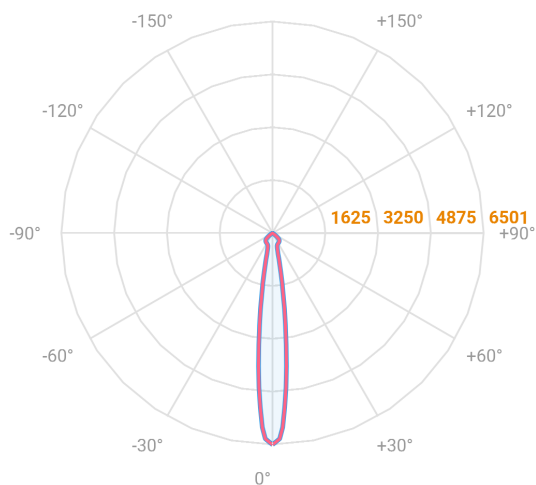

# NETUNO EVO QUADRADA EMBUTIR M GESSO FACHO DIRECIONAVEL 15° 10W COBMAX 4000K IRC90 (OPÇÕESPBE)

datasheet gerado em  
20-06-26

REF.: NETUNO EVO-QD-EM-GE-OR115-10-COBMAX-40-90-M-(OPÇÕESPBE)

Aplicação	Ambiente interno
Instalação	Embutir Gesso
Altura	85
Largura	120
Comprimento	120
IP	20
Corpo	Alumínio
Cor	Branca, Preta ou Especial
Ótica principal	Refletor
Potência	10W
Fluxo Luminária	1204lm
Intensidade	6501cd
Eficácia	120lm/W
Facho	15°
CCT	4000K
IRC	>90
Tensão	220V ou Bivolt
Dimerização	Liga/Desliga, Dali, 0-10 ou Triac
Garantia	5 anos
UGR	Espaçamento 1m (4H/8H) - <15/<15
Tipo de LED	COBmax
Eficácia do LED	142lm/W
Fluxo Luminoso do LED	1221lm
Potência do LED	8,6W

A = 85mm | B = 120mm | C = 120mm

— C0-180 (Transversal) — C90-270 (Longitudinal)

**IMPORTANTE: ENSAIOS REALIZADOS A 25°C**