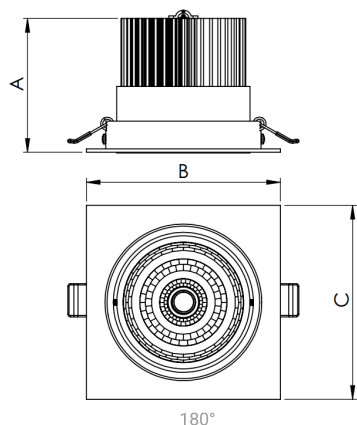

# NETUNO EVO QUADRADA EMBUTIR M GESSO FACHO DIRECIONAVEL 15° 14W COBCOMFY 2500K IRC95 (OPÇÕESPBE)

datasheet gerado em  
20-06-26

REF.: NETUNO EVO-QD-EM-GE-OR115-14-COBCOMFY-25-95-M-(OPÇÕESPBE)

Aplicação	Ambiente interno
Instalação	Embutir Gesso
Altura	85
Largura	120
Comprimento	120
IP	20
Corpo	Alumínio
Cor	Branca, Preta ou Especial
Ótica principal	Refletor
Potência	14W
Fluxo Luminária	1100lm
Intensidade	6295cd
Eficácia	79lm/W
Facho	15°
CCT	2500K
IRC	>95
Tensão	220V ou Bivolt
Dimerização	Liga/Desliga, Dali, 0-10 ou Triac
Garantia	5 anos
UGR	Espaçamento 1m (4H/8H) - <15/<15
Tipo de LED	COBcomfy
Eficácia do LED	97lm/W
Fluxo Luminoso do LED	1226lm
Potência do LED	12,6W

A = 85mm | B = 120mm | C = 120mm

— C0-180 (Transversal) — C90-270 (Longitudinal)

**IMPORTANTE: ENSAIOS REALIZADOS A 25°C**