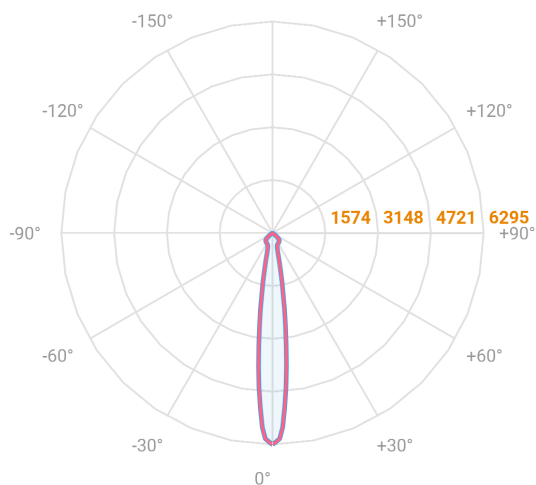

# NETUNO EVO QUADRADA EMBUTIR M GESSO FACHO DIRECIONAVEL 15° 14W COBCOMFY 2500K IRC95 (OPÇÕESPBE)

datasheet gerado em  
20-06-26

REF.: NETUNO EVO-QD-EM-GE-OR115-14-COBCOMFY-25-95-M-(OPÇÕESPBE)

Aplicação	Ambiente interno
Instalação	Embutir Gesso
Altura	85
Largura	120
Comprimento	120
IP	20
Corpo	Alumínio
Cor	Branca, Preta ou Especial
Ótica principal	Refletor
Potência	14W
Fluxo Luminária	1100lm
Intensidade	6295cd
Eficácia	79lm/W
Facho	15°
CCT	2500K
IRC	>95
Tensão	220V ou Bivolt
Dimerização	Liga/Desliga, Dali, 0-10 ou Triac
Garantia	5 anos
UGR	Espaçamento 1m (4H/8H) - <15/<15
Tipo de LED	COBcomfy
Eficácia do LED	97lm/W
Fluxo Luminoso do LED	1226lm
Potência do LED	12,6W

A = 85mm | B = 120mm | C = 120mm

— C0-180 (Transversal) — C90-270 (Longitudinal)

**IMPORTANTE: ENSAIOS REALIZADOS A 25°C**