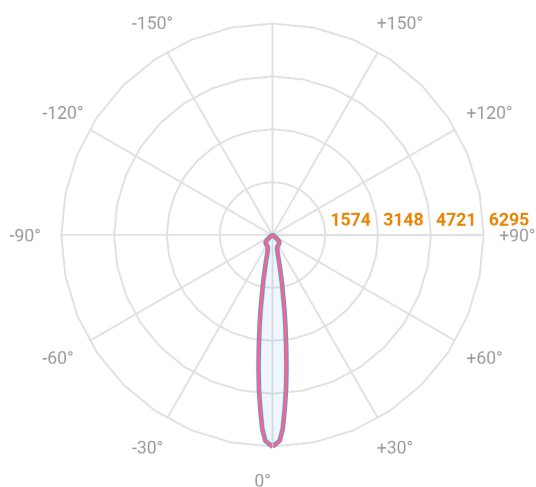

NETUNO EVO QUADRADA EMBUTIR M GESSO FACHO DIRECIONAL 15° 14W COBCOMFY 2500K IRC95 (OPÇÕESPBE)

datasheet gerado em
06-05-26

REF.: NETUNO EVO-QD-EM-GE-OR115-14-COBCOMFY-25-95-M-(OPÇÕESPBE)

Luminária quadrada de embutir em forro de gesso, 14W 2500K IRC>95. Corpo em alumínio. Acabamento Branca, Preta ou Especial. Controle óptico principal através de refletor facho 15°. Luminária grau de proteção IP-20. Driver corrente constante Liga/Desliga, Triac, 1-10V ou Dali (consultar condições). Tensão de trabalho 220V ou Bivolt.

Aplicação	Ambiente interno
Instalação	Embutir Gesso
Altura	85
Largura	120
Comprimento	120
IP	20
Corpo	Alumínio
Cor	Branca, Preta ou Especial
Ótica principal	Refletor
Potência	14W
Fluxo Luminária	1100lm
Intensidade	6295cd
Eficácia	79lm/W
Facho	15°
CCT	2500K
IRC	>95
Tensão	220V ou Bivolt
Dimerização	Liga/Desliga, Dali, 0-10 ou Triac
Garantia	5 anos
UGR	Espaçamento 1m (4H/8H) - <15/<15
Tipo de LED	COBcomfy
Eficácia do LED	97lm/W
Fluxo Luminoso do LED	1226lm
Potência do LED	12,6W

A = 85mm | B = 120mm | C = 120mm

— C0-180 (Transversal) — C90-270 (Longitudinal)

IMPORTANTE: ENSAIOS REALIZADOS A 25°C