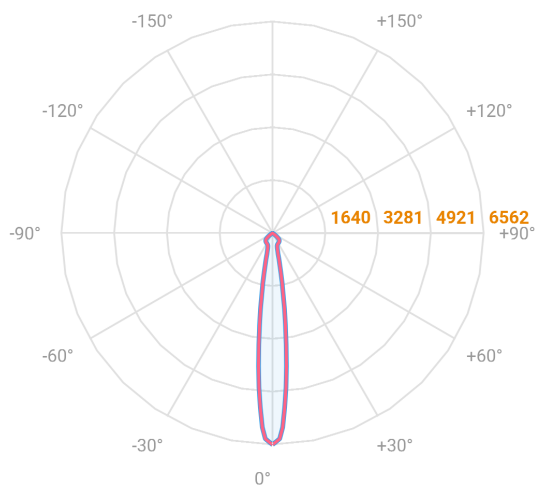

NETUNO EVO QUADRADA EMBUTIR M GESSO FACHO DIRECIONAVEL 15° 14W COBCOMFY 3000K IRC95 (OPÇÕESPBE)

datasheet gerado em
20-06-26

REF.: NETUNO EVO-QD-EM-GE-OR115-14-COBCOMFY-30-95-M-(OPÇÕESPBE)

Aplicação	Ambiente interno
Instalação	Embutir Gesso
Altura	85
Largura	120
Comprimento	120
IP	20
Corpo	Alumínio
Cor	Branca, Preta ou Especial
Ótica principal	Refletor
Potência	14W
Fluxo Luminária	1147lm
Intensidade	6562cd
Eficácia	82lm/W
Facho	15°
CCT	3000K
IRC	>95
Tensão	220V ou Bivolt
Dimerização	Liga/Desliga, Dali, 0-10 ou Triac
Garantia	5 anos
UGR	Espaçamento 1m (4H/8H) - <15/<15
Tipo de LED	COBcomfy
Eficácia do LED	93lm/W
Fluxo Luminoso do LED	1178lm
Potência do LED	12,6W

A = 85mm | B = 120mm | C = 120mm

— C0-180 (Transversal) — C90-270 (Longitudinal)

IMPORTANTE: ENSAIOS REALIZADOS A 25°C