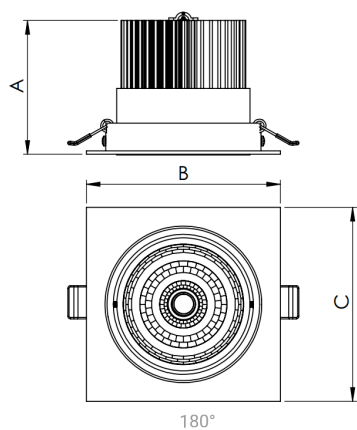

NETUNO EVO QUADRADA EMBUTIR M GESSO FACHO DIRECIONAVEL 15° 14W COBCOMFY 3000K IRC95 (OPÇÕESPBE)

datasheet gerado em
20-06-26

REF.: NETUNO EVO-QD-EM-GE-OR115-14-COBCOMFY-30-95-M-(OPÇÕESPBE)

Aplicação	Ambiente interno
Instalação	Embutir Gesso
Altura	85
Largura	120
Comprimento	120
IP	20
Corpo	Alumínio
Cor	Branca, Preta ou Especial
Ótica principal	Refletor
Potência	14W
Fluxo Luminária	1147lm
Intensidade	6562cd
Eficácia	82lm/W
Facho	15°
CCT	3000K
IRC	>95
Tensão	220V ou Bivolt
Dimerização	Liga/Desliga, Dali, 0-10 ou Triac
Garantia	5 anos
UGR	Espaçamento 1m (4H/8H) - <15/<15
Tipo de LED	COBcomfy
Eficácia do LED	93lm/W
Fluxo Luminoso do LED	1178lm
Potência do LED	12,6W

A = 85mm | B = 120mm | C = 120mm

— C0-180 (Transversal) — C90-270 (Longitudinal)

IMPORTANTE: ENSAIOS REALIZADOS A 25°C