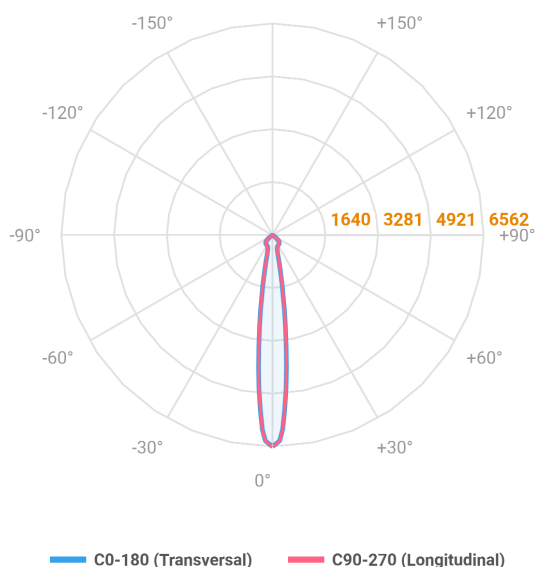

# NETUNO EVO QUADRADA EMBUTIR M GESSO FACHO DIRECIONAL 15° 14W COBCOMFY 3000K IRC95 (OPÇÕESPBE)

datasheet gerado em  
06-05-26

REF.: NETUNO EVO-QD-EM-GE-OR115-14-COBCOMFY-30-95-M-(OPÇÕESPBE)

Luminária quadrada de embutir em forro de gesso, 14W 3000K IRC>95. Corpo em alumínio. Acabamento Branca, Preta ou Especial. Controle óptico principal através de refletor facho 15°. Luminária grau de proteção IP-20. Driver corrente constante Liga/Desliga, Triac, 1-10V ou Dali (consultar condições). Tensão de trabalho 220V ou Bivolt.

Aplicação	Ambiente interno
Instalação	Embutir Gesso
Altura	85
Largura	120
Comprimento	120
IP	20
Corpo	Alumínio
Cor	Branca, Preta ou Especial
Ótica principal	Refletor
Potência	14W
Fluxo Luminária	1147lm
Intensidade	6562cd
Eficácia	82lm/W
Facho	15°
CCT	3000K
IRC	>95
Tensão	220V ou Bivolt
Dimerização	Liga/Desliga, Dali, 0-10 ou Triac
Garantia	5 anos
UGR	Espaçamento 1m (4H/8H) - <15/<15
Tipo de LED	COBcomfy
Eficácia do LED	93lm/W
Fluxo Luminoso do LED	1178lm
Potência do LED	12,6W

A = 85mm | B = 120mm | C = 120mm

IMPORTANTE: ENSAIOS REALIZADOS A 25°C