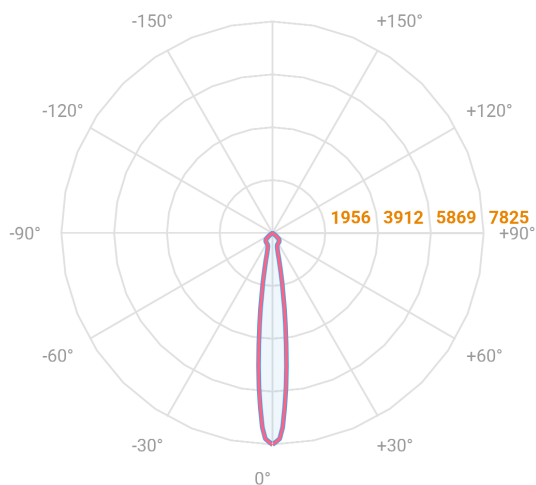

NETUNO EVO QUADRADA EMBUTIR M GESSO FACHO DIRECIONAVEL 15° 14W COBMAX 2700K IRC90 (OPÇÕESPBE)

datasheet gerado em
20-06-26

REF.: NETUNO EVO-QD-EM-GE-OR115-14-COBMAX-27-90-M-(OPÇÕESPBE)

Aplicação	Ambiente interno
Instalação	Embutir Gesso
Altura	85
Largura	120
Comprimento	120
IP	20
Corpo	Alumínio
Cor	Branca, Preta ou Especial
Ótica principal	Refletor
Potência	14W
Fluxo Luminária	1408lm
Intensidade	7825cd
Eficácia	101lm/W
Facho	15°
CCT	2700K
IRC	>90
Tensão	220V ou Bivolt
Dimerização	Liga/Desliga, Dali, 0-10 ou Triac
Garantia	5 anos
UGR	Espaçamento 1m (4H/8H) - <16/<16
Tipo de LED	COBmax
Eficácia do LED	130lm/W
Fluxo Luminoso do LED	1543lm
Potência do LED	11,9W

A = 85mm | B = 120mm | C = 120mm

— C0-180 (Transversal) — C90-270 (Longitudinal)

IMPORTANTE: ENSAIOS REALIZADOS A 25°C