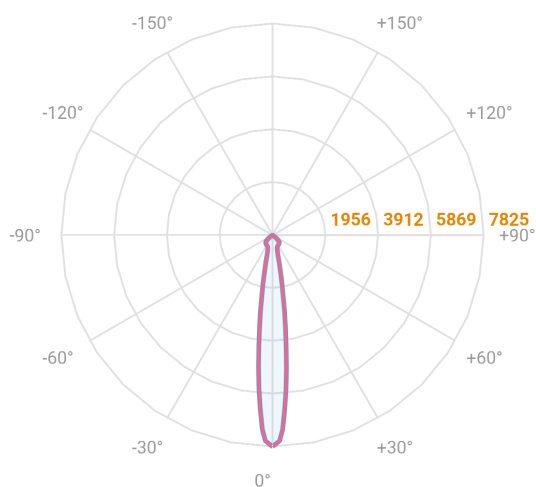

# NETUNO EVO QUADRADA EMBUTIR M GESSO FACHO DIRECIONAVEL 15° 14W COBMAX 2700K IRC90 (OPÇÕESPBE)

datasheet gerado em  
20-06-26

REF.: NETUNO EVO-QD-EM-GE-OR115-14-COBMAX-27-90-M-(OPÇÕESPBE)

Aplicação	Ambiente interno
Instalação	Embutir Gesso
Altura	85
Largura	120
Comprimento	120
IP	20
Corpo	Alumínio
Cor	Branca, Preta ou Especial
Ótica principal	Refletor
Potência	14W
Fluxo Luminária	1408lm
Intensidade	7825cd
Eficácia	101lm/W
Facho	15°
CCT	2700K
IRC	>90
Tensão	220V ou Bivolt
Dimerização	Liga/Desliga, Dali, 0-10 ou Triac
Garantia	5 anos
UGR	Espaçamento 1m (4H/8H) - <16/<16
Tipo de LED	COBmax
Eficácia do LED	130lm/W
Fluxo Luminoso do LED	1543lm
Potência do LED	11,9W

A = 85mm | B = 120mm | C = 120mm

— C0-180 (Transversal) — C90-270 (Longitudinal)

**IMPORTANTE: ENSAIOS REALIZADOS A 25°C**