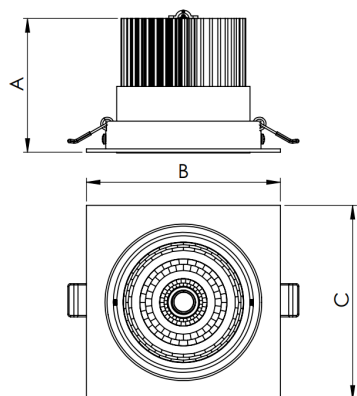

# NETUNO EVO QUADRADA EMBUTIR M GESSO FACHO DIRECIONAVEL 15° 14W COBMAX 2700K IRC90 (OPÇÕESPBE)

datasheet gerado em  
20-06-26

REF.: NETUNO EVO-QD-EM-GE-OR115-14-COBMAX-27-90-M-(OPÇÕESPBE)

Aplicação	Ambiente interno
Instalação	Embutir Gesso
Altura	85
Largura	120
Comprimento	120
IP	20
Corpo	Alumínio
Cor	Branca, Preta ou Especial
Ótica principal	Refletor
Potência	14W
Fluxo Luminária	1408lm
Intensidade	7825cd
Eficácia	101lm/W
Facho	15°
CCT	2700K
IRC	>90
Tensão	220V ou Bivolt
Dimerização	Liga/Desliga, Dali, 0-10 ou Triac
Garantia	5 anos
UGR	Espaçamento 1m (4H/8H) - <16/<16
Tipo de LED	COBmax
Eficácia do LED	130lm/W
Fluxo Luminoso do LED	1543lm
Potência do LED	11,9W

A = 85mm | B = 120mm | C = 120mm

— C0-180 (Transversal) — C90-270 (Longitudinal)

**IMPORTANTE: ENSAIOS REALIZADOS A 25°C**