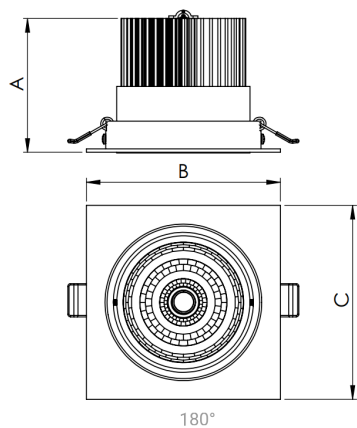

NETUNO EVO QUADRADA EMBUTIR M GESSO FACHO DIRECIONAVEL 15° 14W COBMAX 2700K IRC90 (OPÇÕESPBE)

datasheet gerado em
20-06-26

REF.: NETUNO EVO-QD-EM-GE-OR115-14-COBMAX-27-90-M-(OPÇÕESPBE)

Aplicação	Ambiente interno
Instalação	Embutir Gesso
Altura	85
Largura	120
Comprimento	120
IP	20
Corpo	Alumínio
Cor	Branca, Preta ou Especial
Ótica principal	Refletor
Potência	14W
Fluxo Luminária	1408lm
Intensidade	7825cd
Eficácia	101lm/W
Facho	15°
CCT	2700K
IRC	>90
Tensão	220V ou Bivolt
Dimerização	Liga/Desliga, Dali, 0-10 ou Triac
Garantia	5 anos
UGR	Espaçamento 1m (4H/8H) - <16/<16
Tipo de LED	COBmax
Eficácia do LED	130lm/W
Fluxo Luminoso do LED	1543lm
Potência do LED	11,9W

A = 85mm | B = 120mm | C = 120mm

— C0-180 (Transversal) — C90-270 (Longitudinal)

IMPORTANTE: ENSAIOS REALIZADOS A 25°C