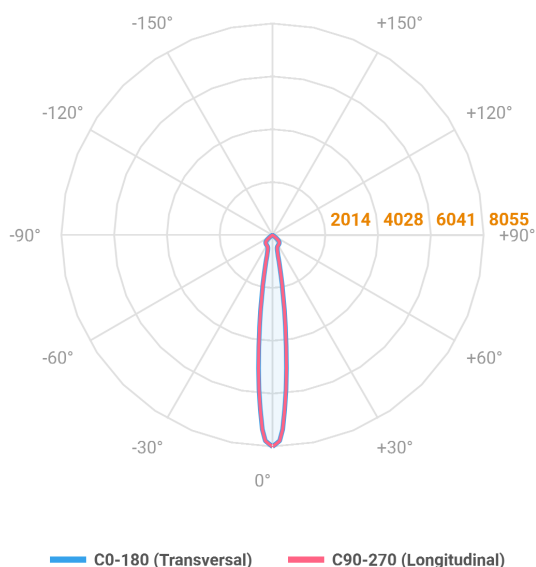

NETUNO EVO QUADRADA EMBUTIR M GESSO FACHO DIRECIONAVEL 15° 14W COBMAX 3000K IRC90 (OPÇÕESPBE)

datasheet gerado em
20-06-26

REF.: NETUNO EVO-QD-EM-GE-OR115-14-COBMAX-30-90-M-(OPÇÕESPBE)

Aplicação	Ambiente interno
Instalação	Embutir Gesso
Altura	85
Largura	120
Comprimento	120
IP	20
Corpo	Alumínio
Cor	Branca, Preta ou Especial
Ótica principal	Refletor
Potência	14W
Fluxo Luminária	1449lm
Intensidade	8055cd
Eficácia	104lm/W
Facho	15°
CCT	3000K
IRC	>90
Tensão	220V ou Bivolt
Dimerização	Liga/Desliga, Dali, 0-10 ou Triac
Garantia	5 anos
UGR	Espaçamento 1m (4H/8H) - <16/<16
Tipo de LED	COBmax
Eficácia do LED	126lm/W
Fluxo Luminoso do LED	1505lm
Potência do LED	11,9W

A = 85mm | B = 120mm | C = 120mm

IMPORTANTE: ENSAIOS REALIZADOS A 25°C