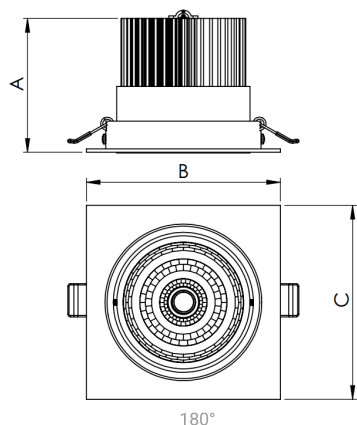

# NETUNO EVO QUADRADA EMBUTIR M GESSO FACHO DIRECIONAVEL 15° 14W COBMAX 4000K IRC90 (OPÇÕESPBE)

datasheet gerado em  
20-06-26

REF.: NETUNO EVO-QD-EM-GE-OR115-14-COBMAX-40-90-M-(OPÇÕESPBE)

Aplicação	Ambiente interno
Instalação	Embutir Gesso
Altura	85
Largura	120
Comprimento	120
IP	20
Corpo	Alumínio
Cor	Branca, Preta ou Especial
Ótica principal	Refletor
Potência	14W
Fluxo Luminária	1501lm
Intensidade	8341cd
Eficácia	107lm/W
Facho	15°
CCT	4000K
IRC	>90
Tensão	220V ou Bivolt
Dimerização	Liga/Desliga, Dali, 0-10 ou Triac
Garantia	5 anos
UGR	Espaçamento 1m (4H/8H) - <16/<16
Tipo de LED	COBmax
Eficácia do LED	132lm/W
Fluxo Luminoso do LED	1565lm
Potência do LED	11,9W

A = 85mm | B = 120mm | C = 120mm

— C0-180 (Transversal) — C90-270 (Longitudinal)

**IMPORTANTE: ENSAIOS REALIZADOS A 25°C**