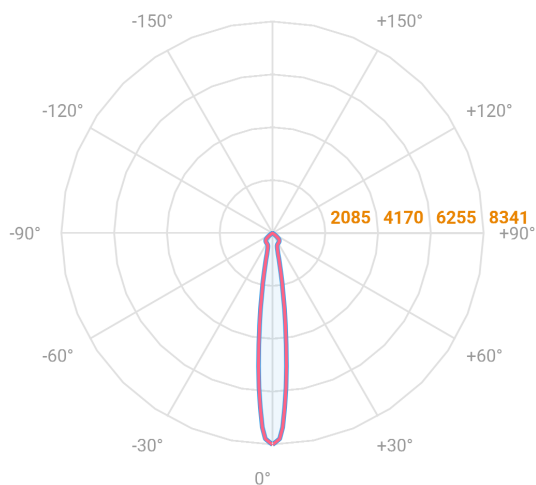

# NETUNO EVO QUADRADA EMBUTIR M GESSO FACHO DIRECIONAVEL 15° 14W COBMAX 4000K IRC90 (OPÇÕESPBE)

datasheet gerado em  
20-06-26

REF.: NETUNO EVO-QD-EM-GE-OR115-14-COBMAX-40-90-M-(OPÇÕESPBE)

Aplicação	Ambiente interno
Instalação	Embutir Gesso
Altura	85
Largura	120
Comprimento	120
IP	20
Corpo	Alumínio
Cor	Branca, Preta ou Especial
Ótica principal	Refletor
Potência	14W
Fluxo Luminária	1501lm
Intensidade	8341cd
Eficácia	107lm/W
Facho	15°
CCT	4000K
IRC	>90
Tensão	220V ou Bivolt
Dimerização	Liga/Desliga, Dali, 0-10 ou Triac
Garantia	5 anos
UGR	Espaçamento 1m (4H/8H) - <16/<16
Tipo de LED	COBmax
Eficácia do LED	132lm/W
Fluxo Luminoso do LED	1565lm
Potência do LED	11,9W

A = 85mm | B = 120mm | C = 120mm

— C0-180 (Transversal) — C90-270 (Longitudinal)

**IMPORTANTE: ENSAIOS REALIZADOS A 25°C**