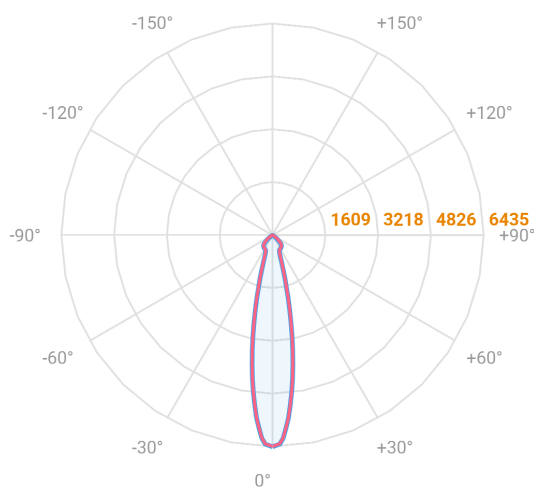

NETUNO EVO QUADRADA EMBUTIR G GESSO FACHO DIRECIONAVEL 15° 20W COBCOMFY 2500K IRC95 (OPÇÕESPBE)

datasheet gerado em
20-06-26

REF.: NETUNO EVO-QD-EM-GE-OR115-20-COBCOMFY-25-95-G-(OPÇÕESPBE)

Aplicação	Ambiente interno
Instalação	Embutir Gesso
Altura	100
Largura	140
Comprimento	140
IP	20
Corpo	Alumínio
Cor	Branca, Preta ou Especial
Ótica principal	Refletor
Potência	20W
Fluxo Luminária	1799lm
Intensidade	9355cd
Eficácia	90lm/W
Facho	15°
CCT	2500K
IRC	>95
Tensão	220V ou Bivolt
Dimerização	Liga/Desliga, Dali, 0-10 ou Triac
Garantia	5 anos
UGR	Espaçamento 1m (4H/8H) - <12/<12
Tipo de LED	COBcomfy
Eficácia do LED	107lm/W
Fluxo Luminoso do LED	1851lm
Potência do LED	17,3W

A = 100mm | B = 140mm | C = 140mm

— C0-180 (Transversal) — C90-270 (Longitudinal)

IMPORTANTE: ENSAIOS REALIZADOS A 25°C