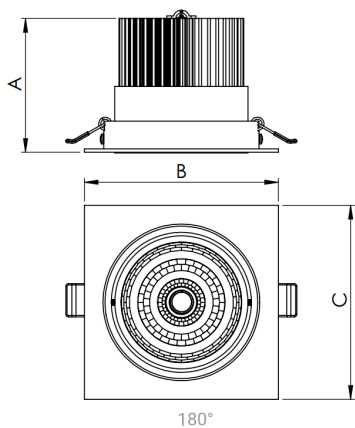

# NETUNO EVO QUADRADA EMBUTIR G GESSO FACHO DIRECIONAVEL 15° 20W COBCOMFY 3000K IRC95 (OPÇÕESPBE)

datasheet gerado em  
20-06-26

REF.: NETUNO EVO-QD-EM-GE-OR115-20-COBCOMFY-30-95-G-(OPÇÕESPBE)

Aplicação	Ambiente interno
Instalação	Embutir Gesso
Altura	100
Largura	140
Comprimento	140
IP	20
Corpo	Alumínio
Cor	Branca, Preta ou Especial
Ótica principal	Refletor
Potência	20W
Fluxo Luminária	1875lm
Intensidade	9751cd
Eficácia	94lm/W
Facho	15°
CCT	3000K
IRC	>95
Tensão	220V ou Bivolt
Dimerização	Liga/Desliga, Dali, 0-10 ou Triac
Garantia	5 anos
UGR	Espaçamento 1m (4H/8H) - <13/<13
Tipo de LED	COBcomfy
Eficácia do LED	112lm/W
Fluxo Luminoso do LED	1938lm
Potência do LED	17,3W

A = 100mm | B = 140mm | C = 140mm

— C0-180 (Transversal) — C90-270 (Longitudinal)

**IMPORTANTE: ENSAIOS REALIZADOS A 25°C**