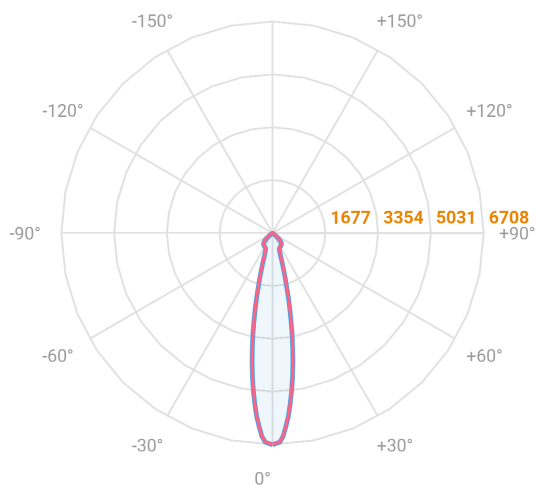

# NETUNO EVO QUADRADA EMBUTIR G GESSO FACHO DIRECIONAVEL 15° 20W COBCOMFY 3000K IRC95 (OPÇÕESPBE)

datasheet gerado em  
20-06-26

REF.: NETUNO EVO-QD-EM-GE-OR115-20-COBCOMFY-30-95-G-(OPÇÕESPBE)

Aplicação	Ambiente interno
Instalação	Embutir Gesso
Altura	100
Largura	140
Comprimento	140
IP	20
Corpo	Alumínio
Cor	Branca, Preta ou Especial
Ótica principal	Refletor
Potência	20W
Fluxo Luminária	1875lm
Intensidade	9751cd
Eficácia	94lm/W
Facho	15°
CCT	3000K
IRC	>95
Tensão	220V ou Bivolt
Dimerização	Liga/Desliga, Dali, 0-10 ou Triac
Garantia	5 anos
UGR	Espaçamento 1m (4H/8H) - <13/<13
Tipo de LED	COBcomfy
Eficácia do LED	112lm/W
Fluxo Luminoso do LED	1938lm
Potência do LED	17,3W

A = 100mm | B = 140mm | C = 140mm

— C0-180 (Transversal) — C90-270 (Longitudinal)

**IMPORTANTE: ENSAIOS REALIZADOS A 25°C**