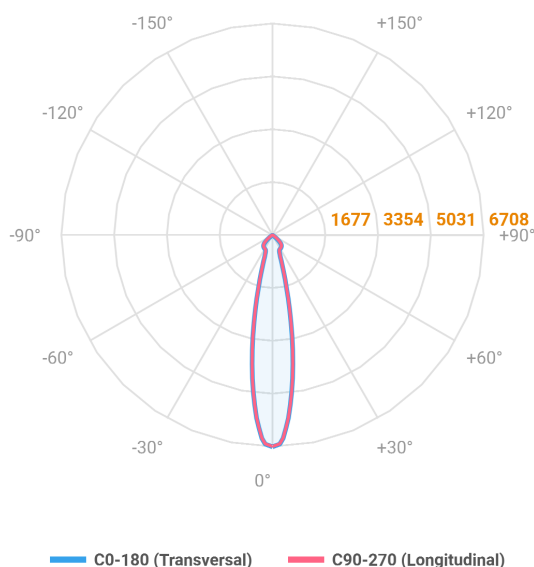

REF.: NETUNO EVO-QD-EM-GE-OR115-20-COBCOMFY-30-95-G-(OPÇÃO SPBE)

Luminária quadrada de embutir em forro de gesso, 20W 3000K IRC>95. Corpo em alumínio. Acabamento Branca, Preta ou Especial. Controle óptico principal através de refletor facho 15°. Luminária grau de proteção IP-20. Driver corrente constante Liga/Desliga, Triac, 1-10V ou Dali (consultar condições). Tensão de trabalho 220V ou Bivolt.

Aplicação	Ambiente interno
Instalação	Embutir Gesso
Altura	100
Largura	140
Comprimento	140
IP	20
Corpo	Alumínio
Cor	Branca, Preta ou Especial
Ótica principal	Refletor
Potência	20W
Fluxo Luminária	1875lm
Intensidade	9751cd
Eficácia	94lm/W
Facho	15°
CCT	3000K
IRC	>95
Tensão	220V ou Bivolt
Dimerização	Liga/Desliga, Dali, 0-10 ou Triac
Garantia	5 anos
UGR	Espaçamento 1m (4H/8H) - <13/<13
Tipo de LED	COBcomfy
Eficácia do LED	112lm/W
Fluxo Luminoso do LED	1938lm
Potência do LED	17,3W

A = 100mm | B = 140mm | C = 140mm

IMPORTANTE: ENSAIOS REALIZADOS A 25°C