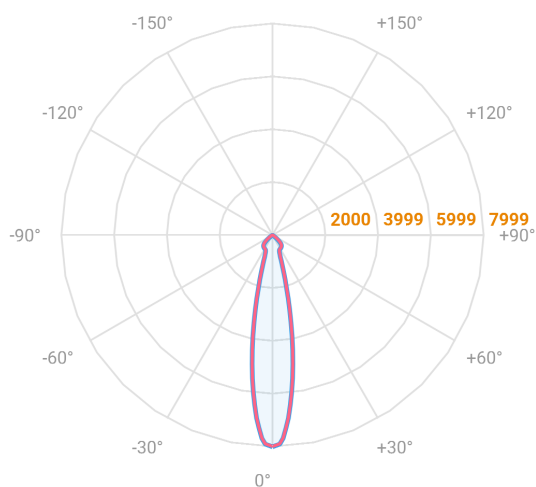

# NETUNO EVO QUADRADA EMBUTIR G GESSO FACHO DIRECIONAVEL 15° 20W COBMAX 2700K IRC90 (OPÇÕESPBE)

datasheet gerado em  
20-06-26

REF.: NETUNO EVO-QD-EM-GE-OR115-20-COBMAX-27-90-G-(OPÇÕESPBE)

Aplicação	Ambiente interno
Instalação	Embutir Gesso
Altura	100
Largura	140
Comprimento	140
IP	20
Corpo	Alumínio
Cor	Branca, Preta ou Especial
Ótica principal	Refletor
Potência	20W
Fluxo Luminária	2236lm
Intensidade	11628cd
Eficácia	112lm/W
Facho	15°
CCT	2700K
IRC	>90
Tensão	220V ou Bivolt
Dimerização	Liga/Desliga, Dali, 0-10 ou Triac
Garantia	5 anos
UGR	Espaçamento 1m (4H/8H) - <13/<13
Tipo de LED	COBmax
Eficácia do LED	132lm/W
Fluxo Luminoso do LED	2227lm
Potência do LED	16,9W

A = 100mm | B = 140mm | C = 140mm

— C0-180 (Transversal) — C90-270 (Longitudinal)

**IMPORTANTE: ENSAIOS REALIZADOS A 25°C**