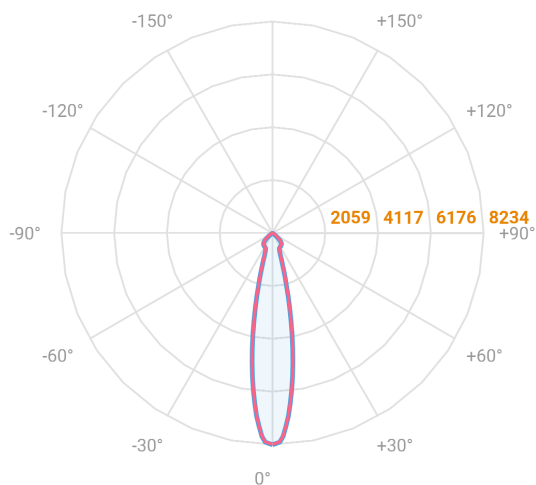

NETUNO EVO QUADRADA EMBUTIR G GESSO FACHO DIRECIONAVEL 15° 20W COBMAX 3000K IRC90 (OPÇÕESPBE)

datasheet gerado em
20-06-26

REF.: NETUNO EVO-QD-EM-GE-OR115-20-COBMAX-30-90-G-(OPÇÕESPBE)

Aplicação	Ambiente interno
Instalação	Embutir Gesso
Altura	100
Largura	140
Comprimento	140
IP	20
Corpo	Alumínio
Cor	Branca, Preta ou Especial
Ótica principal	Refletor
Potência	20W
Fluxo Luminária	2301lm
Intensidade	11970cd
Eficácia	115lm/W
Facho	15°
CCT	3000K
IRC	>90
Tensão	220V ou Bivolt
Dimerização	Liga/Desliga, Dali, 0-10 ou Triac
Garantia	5 anos
UGR	Espaçamento 1m (4H/8H) - <13/<13
Tipo de LED	COBmax
Eficácia do LED	138lm/W
Fluxo Luminoso do LED	2331lm
Potência do LED	16,9W

A = 100mm | B = 140mm | C = 140mm

— C0-180 (Transversal) — C90-270 (Longitudinal)

IMPORTANTE: ENSAIOS REALIZADOS A 25°C