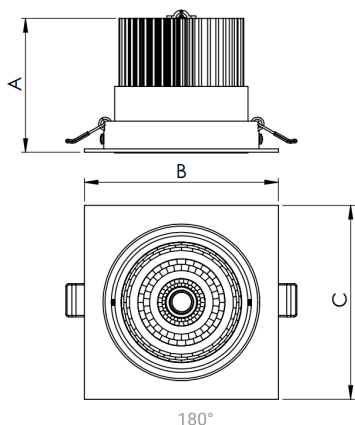

NETUNO EVO QUADRADA EMBUTIR G GESSO FACHO DIRECIONAVEL 15° 20W COBMAX 3000K IRC90 (OPÇÕESPBE)

datasheet gerado em
20-06-26

REF.: NETUNO EVO-QD-EM-GE-OR115-20-COBMAX-30-90-G-(OPÇÕESPBE)

Aplicação	Ambiente interno
Instalação	Embutir Gesso
Altura	100
Largura	140
Comprimento	140
IP	20
Corpo	Alumínio
Cor	Branca, Preta ou Especial
Ótica principal	Refletor
Potência	20W
Fluxo Luminária	2301lm
Intensidade	11970cd
Eficácia	115lm/W
Facho	15°
CCT	3000K
IRC	>90
Tensão	220V ou Bivolt
Dimerização	Liga/Desliga, Dali, 0-10 ou Triac
Garantia	5 anos
UGR	Espaçamento 1m (4H/8H) - <13/<13
Tipo de LED	COBmax
Eficácia do LED	138lm/W
Fluxo Luminoso do LED	2331lm
Potência do LED	16,9W

A = 100mm | B = 140mm | C = 140mm

— C0-180 (Transversal) — C90-270 (Longitudinal)

IMPORTANTE: ENSAIOS REALIZADOS A 25°C