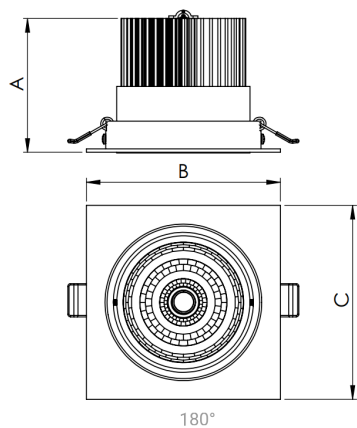

# NETUNO EVO QUADRADA EMBUTIR G GESSO FACHO DIRECIONAVEL 15° 20W COBMAX 3000K IRC90 (OPÇÕESPBE)

datasheet gerado em  
20-06-26

REF.: NETUNO EVO-QD-EM-GE-OR115-20-COBMAX-30-90-G-(OPÇÕESPBE)

Aplicação	Ambiente interno
Instalação	Embutir Gesso
Altura	100
Largura	140
Comprimento	140
IP	20
Corpo	Alumínio
Cor	Branca, Preta ou Especial
Ótica principal	Refletor
Potência	20W
Fluxo Luminária	2301lm
Intensidade	11970cd
Eficácia	115lm/W
Facho	15°
CCT	3000K
IRC	>90
Tensão	220V ou Bivolt
Dimerização	Liga/Desliga, Dali, 0-10 ou Triac
Garantia	5 anos
UGR	Espaçamento 1m (4H/8H) - <13/<13
Tipo de LED	COBmax
Eficácia do LED	138lm/W
Fluxo Luminoso do LED	2331lm
Potência do LED	16,9W

A = 100mm | B = 140mm | C = 140mm

— C0-180 (Transversal) — C90-270 (Longitudinal)

**IMPORTANTE: ENSAIOS REALIZADOS A 25°C**