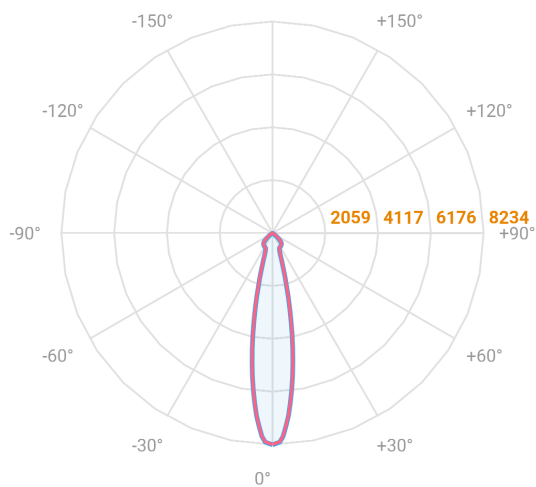

# NETUNO EVO QUADRADA EMBUTIR G GESSO FACHO DIRECIONAVEL 15° 20W COBMAX 3000K IRC90 (OPÇÕESPBE)

datasheet gerado em  
20-06-26

REF.: NETUNO EVO-QD-EM-GE-OR115-20-COBMAX-30-90-G-(OPÇÕESPBE)

Aplicação	Ambiente interno
Instalação	Embutir Gesso
Altura	100
Largura	140
Comprimento	140
IP	20
Corpo	Alumínio
Cor	Branca, Preta ou Especial
Ótica principal	Refletor
Potência	20W
Fluxo Luminária	2301lm
Intensidade	11970cd
Eficácia	115lm/W
Facho	15°
CCT	3000K
IRC	>90
Tensão	220V ou Bivolt
Dimerização	Liga/Desliga, Dali, 0-10 ou Triac
Garantia	5 anos
UGR	Espaçamento 1m (4H/8H) - <13/<13
Tipo de LED	COBmax
Eficácia do LED	138lm/W
Fluxo Luminoso do LED	2331lm
Potência do LED	16,9W

A = 100mm | B = 140mm | C = 140mm

— C0-180 (Transversal) — C90-270 (Longitudinal)

**IMPORTANTE: ENSAIOS REALIZADOS A 25°C**