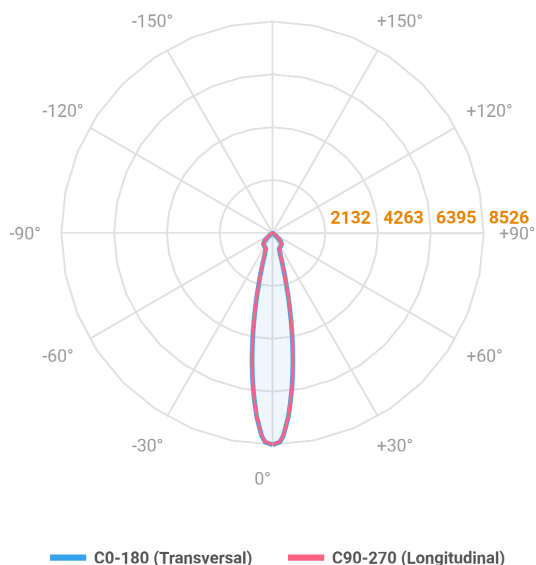

# NETUNO EVO QUADRADA EMBUTIR G GESSO FACHO DIRECIONAVEL 15° 20W COBMAX 4000K IRC90 (OPÇÕESPBE)

datasheet gerado em  
20-06-26

REF.: NETUNO EVO-QD-EM-GE-OR115-20-COBMAX-40-90-G-(OPÇÕESPBE)

Aplicação	Ambiente interno
Instalação	Embutir Gesso
Altura	100
Largura	140
Comprimento	140
IP	20
Corpo	Alumínio
Cor	Branca, Preta ou Especial
Ótica principal	Refletor
Potência	20W
Fluxo Luminária	2383lm
Intensidade	12395cd
Eficácia	119lm/W
Facho	15°
CCT	4000K
IRC	>90
Tensão	220V ou Bivolt
Dimerização	Liga/Desliga, Dali, 0-10 ou Triac
Garantia	5 anos
UGR	Espaçamento 1m (4H/8H) - <13/<13
Tipo de LED	COBmax
Eficácia do LED	149lm/W
Fluxo Luminoso do LED	2510lm
Potência do LED	16,9W

A = 100mm | B = 140mm | C = 140mm

**IMPORTANTE: ENSAIOS REALIZADOS A 25°C**