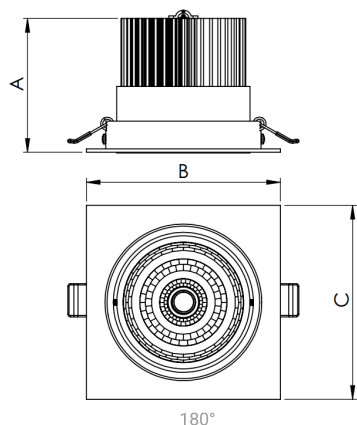

# NETUNO EVO QUADRADA EMBUTIR G GESSO FACHO DIRECIONAVEL 15° 20W COBMAX 4000K IRC90 (OPÇÕESPBE)

datasheet gerado em  
20-06-26

REF.: NETUNO EVO-QD-EM-GE-OR115-20-COBMAX-40-90-G-(OPÇÕESPBE)

Aplicação	Ambiente interno
Instalação	Embutir Gesso
Altura	100
Largura	140
Comprimento	140
IP	20
Corpo	Alumínio
Cor	Branca, Preta ou Especial
Ótica principal	Refletor
Potência	20W
Fluxo Luminária	2383lm
Intensidade	12395cd
Eficácia	119lm/W
Facho	15°
CCT	4000K
IRC	>90
Tensão	220V ou Bivolt
Dimerização	Liga/Desliga, Dali, 0-10 ou Triac
Garantia	5 anos
UGR	Espaçamento 1m (4H/8H) - <13/<13
Tipo de LED	COBmax
Eficácia do LED	149lm/W
Fluxo Luminoso do LED	2510lm
Potência do LED	16,9W

A = 100mm | B = 140mm | C = 140mm

**IMPORTANTE: ENSAIOS REALIZADOS A 25°C**