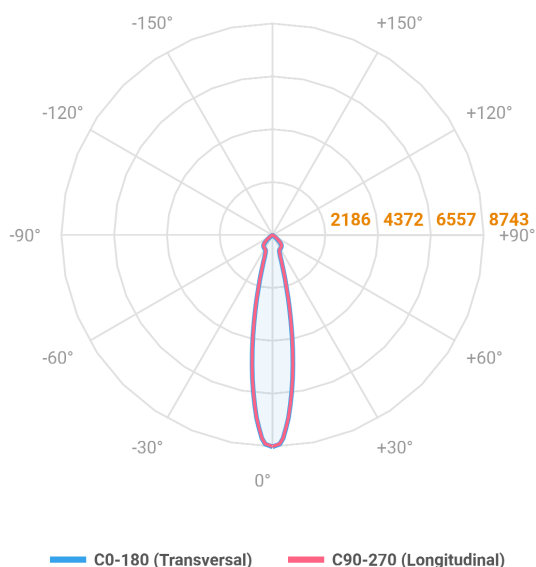

NETUNO EVO QUADRADA EMBUTIR G GESSO FACHO DIRECIONAVEL 15° 28W COBCOMFY 2500K IRC95 (OPÇÕESPBE)

datasheet gerado em
06-05-26

REF.: NETUNO EVO-QD-EM-GE-OR115-28-COBCOMFY-25-95-G-(OPÇÕESPBE)

Luminária quadrada de embutir em forro de gesso, 28W 2500K IRC>95. Corpo em alumínio. Acabamento Branca, Preta ou Especial. Controle óptico principal através de refletor facho 15°. Luminária grau de proteção IP-20. Driver corrente constante Liga/Desliga, Triac, 1-10V ou Dali (consultar condições). Tensão de trabalho 220V ou Bivolt.

Aplicação	Ambiente interno
Instalação	Embutir Gesso
Altura	100
Largura	140
Comprimento	140
IP	20
Corpo	Alumínio
Cor	Branca, Preta ou Especial
Ótica principal	Refletor
Potência	28W
Fluxo Luminária	2387lm
Intensidade	12710cd
Eficácia	85lm/W
Facho	15°
CCT	2500K
IRC	>95
Tensão	220V ou Bivolt
Dimerização	Liga/Desliga, Dali, 0-10 ou Triac
Garantia	5 anos
UGR	Espaçamento 1m (4H/8H) - <13/<13
Tipo de LED	COBcomfy
Eficácia do LED	101lm/W
Fluxo Luminoso do LED	2510lm
Potência do LED	24,8W

A = 100mm | B = 140mm | C = 140mm

IMPORTANTE: ENSAIOS REALIZADOS A 25°C