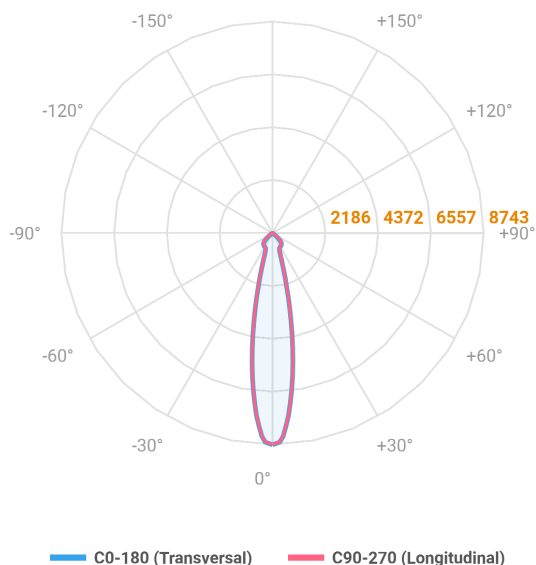

NETUNO EVO QUADRADA EMBUTIR G GESSO FACHO DIRECIONAVEL 15° 28W COBCOMFY 2500K IRC95 (OPÇÕESPBE)

datasheet gerado em
20-06-26

REF.: NETUNO EVO-QD-EM-GE-OR115-28-COBCOMFY-25-95-G-(OPÇÕESPBE)

Aplicação	Ambiente interno
Instalação	Embutir Gesso
Altura	100
Largura	140
Comprimento	140
IP	20
Corpo	Alumínio
Cor	Branca, Preta ou Especial
Ótica principal	Refletor
Potência	28W
Fluxo Luminária	2387lm
Intensidade	12710cd
Eficácia	85lm/W
Facho	15°
CCT	2500K
IRC	>95
Tensão	220V ou Bivolt
Dimerização	Liga/Desliga, Dali, 0-10 ou Triac
Garantia	5 anos
UGR	Espaçamento 1m (4H/8H) - <13/<13
Tipo de LED	COBcomfy
Eficácia do LED	101lm/W
Fluxo Luminoso do LED	2510lm
Potência do LED	24,8W

A = 100mm | B = 140mm | C = 140mm

IMPORTANTE: ENSAIOS REALIZADOS A 25°C