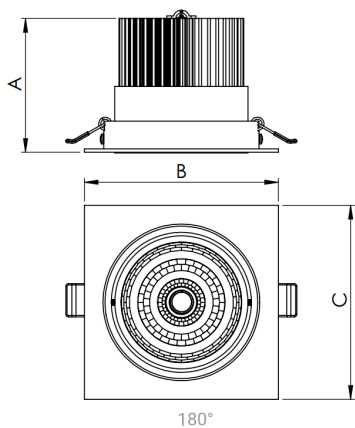

NETUNO EVO QUADRADA EMBUTIR G GESSO FACHO DIRECIONAVEL 15° 28W COBCOMFY 2500K IRC95 (OPÇÕESPBE)

datasheet gerado em
20-06-26

REF.: NETUNO EVO-QD-EM-GE-OR115-28-COBCOMFY-25-95-G-(OPÇÕESPBE)

Aplicação	Ambiente interno
Instalação	Embutir Gesso
Altura	100
Largura	140
Comprimento	140
IP	20
Corpo	Alumínio
Cor	Branca, Preta ou Especial
Ótica principal	Refletor
Potência	28W
Fluxo Luminária	2387lm
Intensidade	12710cd
Eficácia	85lm/W
Facho	15°
CCT	2500K
IRC	>95
Tensão	220V ou Bivolt
Dimerização	Liga/Desliga, Dali, 0-10 ou Triac
Garantia	5 anos
UGR	Espaçamento 1m (4H/8H) - <13/<13
Tipo de LED	COBcomfy
Eficácia do LED	101lm/W
Fluxo Luminoso do LED	2510lm
Potência do LED	24,8W

A = 100mm | B = 140mm | C = 140mm

IMPORTANTE: ENSAIOS REALIZADOS A 25°C