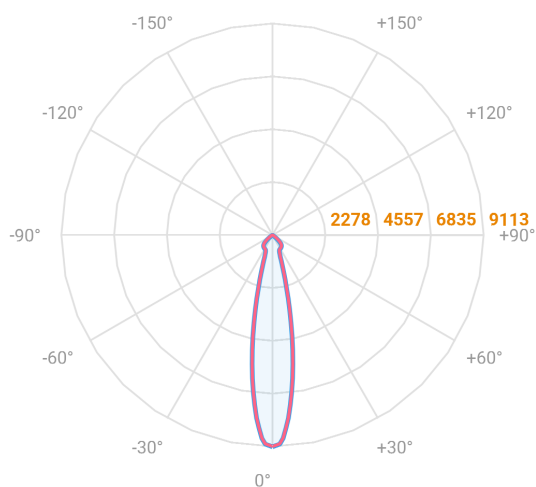

NETUNO EVO QUADRADA EMBUTIR G GESSO FACHO DIRECIONAVEL 15° 28W COBCOMFY 3000K IRC95 (OPÇÕESPBE)

datasheet gerado em
20-06-26

REF.: NETUNO EVO-QD-EM-GE-OR115-28-COBCOMFY-30-95-G-(OPÇÕESPBE)

Aplicação	Ambiente interno
Instalação	Embutir Gesso
Altura	100
Largura	140
Comprimento	140
IP	20
Corpo	Alumínio
Cor	Branca, Preta ou Especial
Ótica principal	Refletor
Potência	28W
Fluxo Luminária	2488lm
Intensidade	13248cd
Eficácia	89lm/W
Facho	15°
CCT	3000K
IRC	>95
Tensão	220V ou Bivolt
Dimerização	Liga/Desliga, Dali, 0-10 ou Triac
Garantia	5 anos
UGR	Espaçamento 1m (4H/8H) - <14/<14
Tipo de LED	COBcomfy
Eficácia do LED	105lm/W
Fluxo Luminoso do LED	2614lm
Potência do LED	24,8W

A = 100mm | B = 140mm | C = 140mm

— C0-180 (Transversal) — C90-270 (Longitudinal)

IMPORTANTE: ENSAIOS REALIZADOS A 25°C