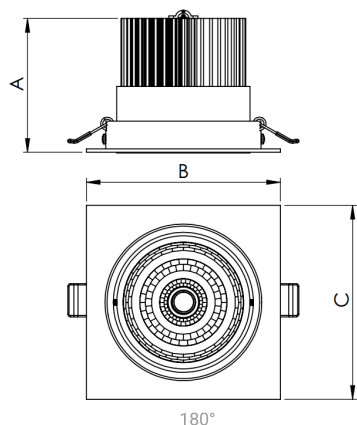

NETUNO EVO QUADRADA EMBUTIR G GESSO FACHO DIRECIONAVEL 15° 28W COBCOMFY 3000K IRC95 (OPÇÕESPBE)

datasheet gerado em
20-06-26

REF.: NETUNO EVO-QD-EM-GE-OR115-28-COBCOMFY-30-95-G-(OPÇÕESPBE)

Aplicação	Ambiente interno
Instalação	Embutir Gesso
Altura	100
Largura	140
Comprimento	140
IP	20
Corpo	Alumínio
Cor	Branca, Preta ou Especial
Ótica principal	Refletor
Potência	28W
Fluxo Luminária	2488lm
Intensidade	13248cd
Eficácia	89lm/W
Facho	15°
CCT	3000K
IRC	>95
Tensão	220V ou Bivolt
Dimerização	Liga/Desliga, Dali, 0-10 ou Triac
Garantia	5 anos
UGR	Espaçamento 1m (4H/8H) - <14/<14
Tipo de LED	COBcomfy
Eficácia do LED	105lm/W
Fluxo Luminoso do LED	2614lm
Potência do LED	24,8W

A = 100mm | B = 140mm | C = 140mm

— C0-180 (Transversal) — C90-270 (Longitudinal)

IMPORTANTE: ENSAIOS REALIZADOS A 25°C