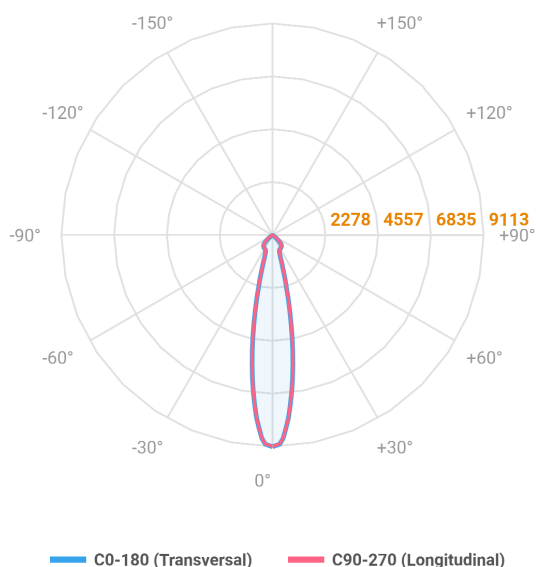

NETUNO EVO QUADRADA EMBUTIR G GESSO FACHO DIRECIONAL 15° 28W COBCOMFY 3000K IRC95 (OPÇÃO SPBE)

datasheet gerado em
06-05-26

REF.: NETUNO EVO-QD-EM-GE-OR115-28-COBCOMFY-30-95-G-(OPÇÃO SPBE)

Luminária quadrada de embutir em forro de gesso, 28W 3000K IRC>95. Corpo em alumínio. Acabamento Branca, Preta ou Especial. Controle óptico principal através de refletor facho 15°. Luminária grau de proteção IP-20. Driver corrente constante Liga/Desliga, Triac, 1-10V ou Dali (consultar condições). Tensão de trabalho 220V ou Bivolt.

Aplicação	Ambiente interno
Instalação	Embutir Gesso
Altura	100
Largura	140
Comprimento	140
IP	20
Corpo	Alumínio
Cor	Branca, Preta ou Especial
Ótica principal	Refletor
Potência	28W
Fluxo Luminária	2488lm
Intensidade	13248cd
Eficácia	89lm/W
Facho	15°
CCT	3000K
IRC	>95
Tensão	220V ou Bivolt
Dimerização	Liga/Desliga, Dali, 0-10 ou Triac
Garantia	5 anos
UGR	Espaçamento 1m (4H/8H) - <14/<14
Tipo de LED	COBcomfy
Eficácia do LED	105lm/W
Fluxo Luminoso do LED	2614lm
Potência do LED	24,8W

A = 100mm | B = 140mm | C = 140mm

IMPORTANTE: ENSAIOS REALIZADOS A 25°C