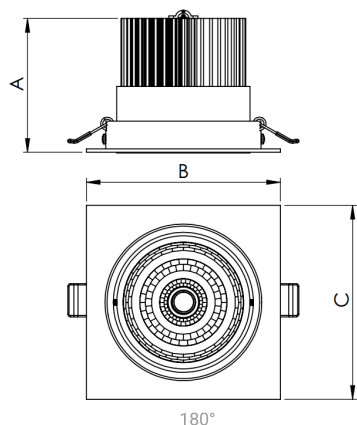

# NETUNO EVO QUADRADA EMBUTIR G GESSO FACHO DIRECIONAVEL 15° 28W COBMAX 2700K IRC90 (OPÇÕESPBE)

datasheet gerado em  
20-06-26

REF.: NETUNO EVO-QD-EM-GE-OR115-28-COBMAX-27-90-G-(OPÇÕESPBE)

Aplicação	Ambiente interno
Instalação	Embutir Gesso
Altura	100
Largura	140
Comprimento	140
IP	20
Corpo	Alumínio
Cor	Branca, Preta ou Especial
Ótica principal	Refletor
Potência	28W
Fluxo Luminária	3037lm
Intensidade	15799cd
Eficácia	108lm/W
Facho	15°
CCT	2700K
IRC	>90
Tensão	220V ou Bivolt
Dimerização	Liga/Desliga, Dali, 0-10 ou Triac
Garantia	5 anos
UGR	Espaçamento 1m (4H/8H) - <14/<14
Tipo de LED	COBmax
Eficácia do LED	127lm/W
Fluxo Luminoso do LED	3051lm
Potência do LED	24,1W

A = 100mm | B = 140mm | C = 140mm

— C0-180 (Transversal) — C90-270 (Longitudinal)

**IMPORTANTE: ENSAIOS REALIZADOS A 25°C**