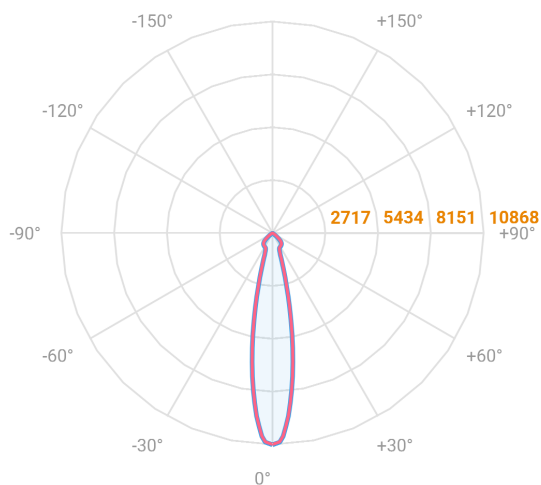

# NETUNO EVO QUADRADA EMBUTIR G GESSO FACHO DIRECIONAVEL 15° 28W COBMAX 2700K IRC90 (OPÇÕESPBE)

datasheet gerado em  
20-06-26

REF.: NETUNO EVO-QD-EM-GE-OR115-28-COBMAX-27-90-G-(OPÇÕESPBE)

Aplicação	Ambiente interno
Instalação	Embutir Gesso
Altura	100
Largura	140
Comprimento	140
IP	20
Corpo	Alumínio
Cor	Branca, Preta ou Especial
Ótica principal	Refletor
Potência	28W
Fluxo Luminária	3037lm
Intensidade	15799cd
Eficácia	108lm/W
Facho	15°
CCT	2700K
IRC	>90
Tensão	220V ou Bivolt
Dimerização	Liga/Desliga, Dali, 0-10 ou Triac
Garantia	5 anos
UGR	Espaçamento 1m (4H/8H) - <14/<14
Tipo de LED	COBmax
Eficácia do LED	127lm/W
Fluxo Luminoso do LED	3051lm
Potência do LED	24,1W

A = 100mm | B = 140mm | C = 140mm

— C0-180 (Transversal) — C90-270 (Longitudinal)

**IMPORTANTE: ENSAIOS REALIZADOS A 25°C**