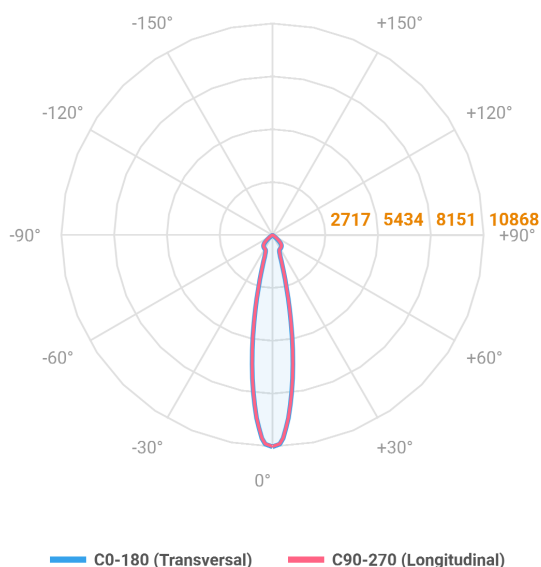

NETUNO EVO QUADRADA EMBUTIR G GESSO FACHO DIRECIONAL 15° 28W COBMAX 2700K IRC90 (OPÇÕESPBE)

datasheet gerado em
06-05-26

REF.: NETUNO EVO-QD-EM-GE-OR115-28-COBMAX-27-90-G-(OPÇÕESPBE)

Luminária quadrada de embutir em forro de gesso, 28W 2700K IRC>90. Corpo em alumínio. Acabamento Branca, Preta ou Especial. Controle óptico principal através de refletor facho 15°. Luminária grau de proteção IP-20. Driver corrente constante Liga/Desliga, Triac, 1-10V ou Dali (consultar condições). Tensão de trabalho 220V ou Bivolt.

Aplicação	Ambiente interno
Instalação	Embutir Gesso
Altura	100
Largura	140
Comprimento	140
IP	20
Corpo	Alumínio
Cor	Branca, Preta ou Especial
Ótica principal	Refletor
Potência	28W
Fluxo Luminária	3037lm
Intensidade	15799cd
Eficácia	108lm/W
Facho	15°
CCT	2700K
IRC	>90
Tensão	220V ou Bivolt
Dimerização	Liga/Desliga, Dali, 0-10 ou Triac
Garantia	5 anos
UGR	Espaçamento 1m (4H/8H) - <14/<14
Tipo de LED	COBmax
Eficácia do LED	127lm/W
Fluxo Luminoso do LED	3051lm
Potência do LED	24,1W

A = 100mm | B = 140mm | C = 140mm

IMPORTANTE: ENSAIOS REALIZADOS A 25°C