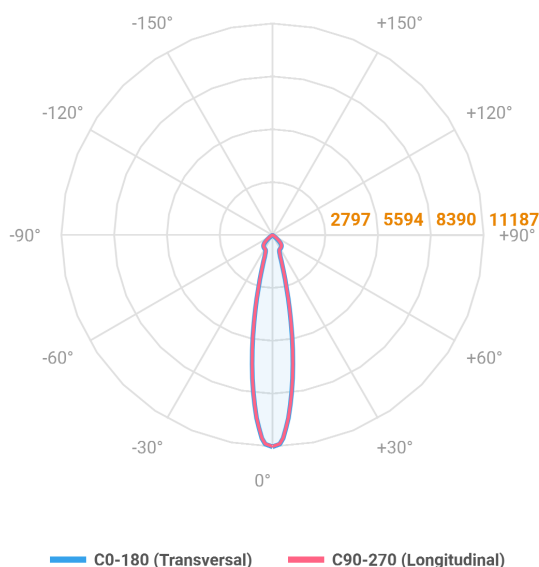

NETUNO EVO QUADRADA EMBUTIR G GESSO FACHO DIRECIONAVEL 15° 28W COBMAX 3000K IRC90 (OPÇÕESPBE)

datasheet gerado em
06-05-26

REF.: NETUNO EVO-QD-EM-GE-OR115-28-COBMAX-30-90-G-(OPÇÕESPBE)

Luminária quadrada de embutir em forro de gesso, 28W 3000K IRC>90. Corpo em alumínio. Acabamento Branca, Preta ou Especial. Controle óptico principal através de refletor facho 15°. Luminária grau de proteção IP-20. Driver corrente constante Liga/Desliga, Triac, 1-10V ou Dali (consultar condições). Tensão de trabalho 220V ou Bivolt.

Aplicação	Ambiente interno
Instalação	Embutir Gesso
Altura	100
Largura	140
Comprimento	140
IP	20
Corpo	Alumínio
Cor	Branca, Preta ou Especial
Ótica principal	Refletor
Potência	28W
Fluxo Luminária	3126lm
Intensidade	16263cd
Eficácia	112lm/W
Facho	15°
CCT	3000K
IRC	>90
Tensão	220V ou Bivolt
Dimerização	Liga/Desliga, Dali, 0-10 ou Triac
Garantia	5 anos
UGR	Espaçamento 1m (4H/8H) - <14/<14
Tipo de LED	COBmax
Eficácia do LED	131lm/W
Fluxo Luminoso do LED	3167lm
Potência do LED	24,1W

A = 100mm | B = 140mm | C = 140mm

IMPORTANTE: ENSAIOS REALIZADOS A 25°C