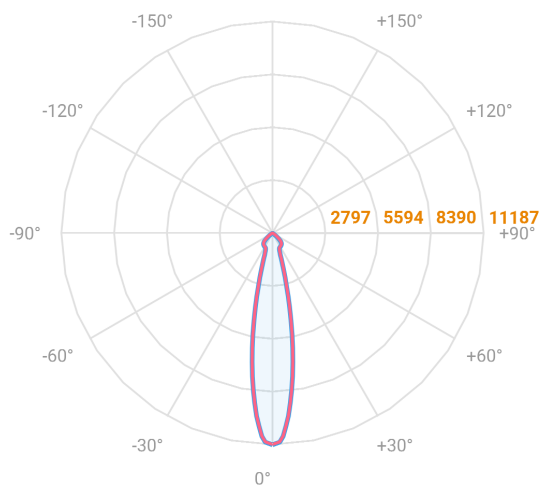

NETUNO EVO QUADRADA EMBUTIR G GESSO FACHO DIRECIONAVEL 15° 28W COBMAX 3000K IRC90 (OPÇÕESPBE)

datasheet gerado em
20-06-26

REF.: NETUNO EVO-QD-EM-GE-OR115-28-COBMAX-30-90-G-(OPÇÕESPBE)

Aplicação	Ambiente interno
Instalação	Embutir Gesso
Altura	100
Largura	140
Comprimento	140
IP	20
Corpo	Alumínio
Cor	Branca, Preta ou Especial
Ótica principal	Refletor
Potência	28W
Fluxo Luminária	3126lm
Intensidade	16263cd
Eficácia	112lm/W
Facho	15°
CCT	3000K
IRC	>90
Tensão	220V ou Bivolt
Dimerização	Liga/Desliga, Dali, 0-10 ou Triac
Garantia	5 anos
UGR	Espaçamento 1m (4H/8H) - <14/<14
Tipo de LED	COBmax
Eficácia do LED	131lm/W
Fluxo Luminoso do LED	3167lm
Potência do LED	24,1W

A = 100mm | B = 140mm | C = 140mm

— C0-180 (Transversal) — C90-270 (Longitudinal)

IMPORTANTE: ENSAIOS REALIZADOS A 25°C