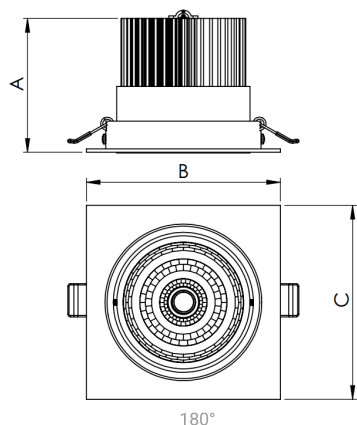

NETUNO EVO QUADRADA EMBUTIR G GESSO FACHO DIRECIONAVEL 15° 28W COBMAX 3000K IRC90 (OPÇÕESPBE)

datasheet gerado em
20-06-26

REF.: NETUNO EVO-QD-EM-GE-OR115-28-COBMAX-30-90-G-(OPÇÕESPBE)

Aplicação	Ambiente interno
Instalação	Embutir Gesso
Altura	100
Largura	140
Comprimento	140
IP	20
Corpo	Alumínio
Cor	Branca, Preta ou Especial
Ótica principal	Refletor
Potência	28W
Fluxo Luminária	3126lm
Intensidade	16263cd
Eficácia	112lm/W
Facho	15°
CCT	3000K
IRC	>90
Tensão	220V ou Bivolt
Dimerização	Liga/Desliga, Dali, 0-10 ou Triac
Garantia	5 anos
UGR	Espaçamento 1m (4H/8H) - <14/<14
Tipo de LED	COBmax
Eficácia do LED	131lm/W
Fluxo Luminoso do LED	3167lm
Potência do LED	24,1W

A = 100mm | B = 140mm | C = 140mm

— C0-180 (Transversal) — C90-270 (Longitudinal)

IMPORTANTE: ENSAIOS REALIZADOS A 25°C