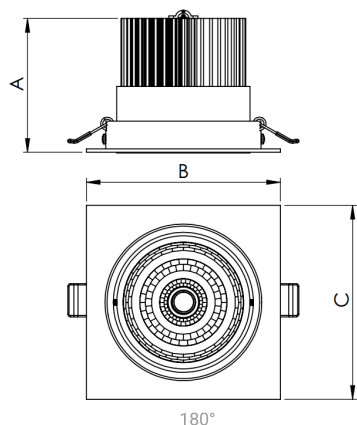

NETUNO EVO QUADRADA EMBUTIR G GESSO FACHO DIRECIONAVEL 15° 28W COBMAX 4000K IRC90 (OPÇÕESPBE)

datasheet gerado em
20-06-26

REF.: NETUNO EVO-QD-EM-GE-OR115-28-COBMAX-40-90-G-(OPÇÕESPBE)

Aplicação	Ambiente interno
Instalação	Embutir Gesso
Altura	100
Largura	140
Comprimento	140
IP	20
Corpo	Alumínio
Cor	Branca, Preta ou Especial
Ótica principal	Refletor
Potência	28W
Fluxo Luminária	3237lm
Intensidade	16840cd
Eficácia	116lm/W
Facho	15°
CCT	4000K
IRC	>90
Tensão	220V ou Bivolt
Dimerização	Liga/Desliga, Dali, 0-10 ou Triac
Garantia	5 anos
UGR	Espaçamento 1m (4H/8H) - <14/<14
Tipo de LED	COBmax
Eficácia do LED	137lm/W
Fluxo Luminoso do LED	3294lm
Potência do LED	24,1W

A = 100mm | B = 140mm | C = 140mm

— C0-180 (Transversal) — C90-270 (Longitudinal)

IMPORTANTE: ENSAIOS REALIZADOS A 25°C