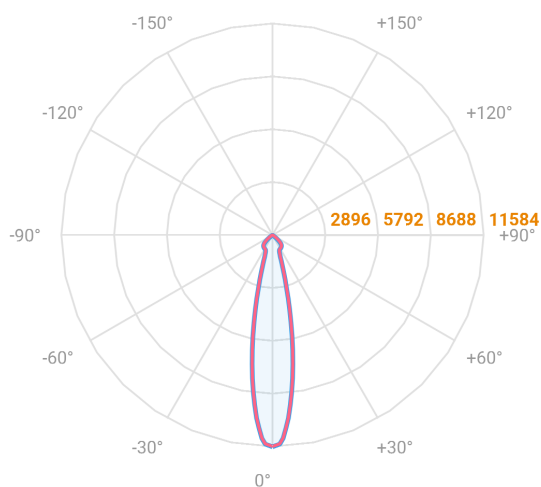

NETUNO EVO QUADRADA EMBUTIR G GESSO FACHO DIRECIONAVEL 15° 28W COBMAX 4000K IRC90 (OPÇÕESPBE)

datasheet gerado em
20-06-26

REF.: NETUNO EVO-QD-EM-GE-OR115-28-COBMAX-40-90-G-(OPÇÕESPBE)

Aplicação	Ambiente interno
Instalação	Embutir Gesso
Altura	100
Largura	140
Comprimento	140
IP	20
Corpo	Alumínio
Cor	Branca, Preta ou Especial
Ótica principal	Refletor
Potência	28W
Fluxo Luminária	3237lm
Intensidade	16840cd
Eficácia	116lm/W
Facho	15°
CCT	4000K
IRC	>90
Tensão	220V ou Bivolt
Dimerização	Liga/Desliga, Dali, 0-10 ou Triac
Garantia	5 anos
UGR	Espaçamento 1m (4H/8H) - <14/<14
Tipo de LED	COBmax
Eficácia do LED	137lm/W
Fluxo Luminoso do LED	3294lm
Potência do LED	24,1W

A = 100mm | B = 140mm | C = 140mm

— C0-180 (Transversal) — C90-270 (Longitudinal)

IMPORTANTE: ENSAIOS REALIZADOS A 25°C