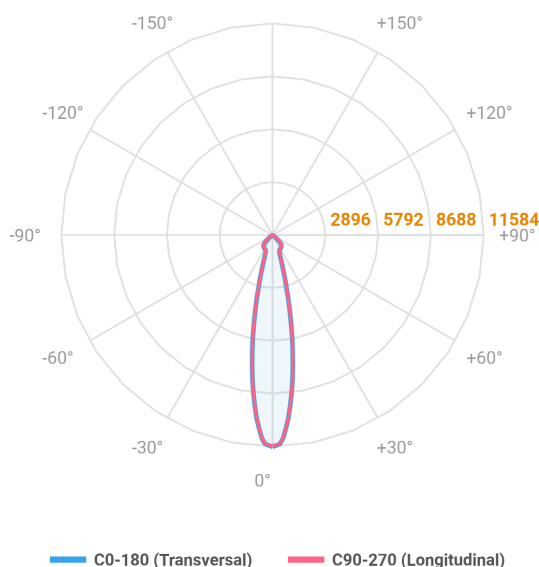

# NETUNO EVO QUADRADA EMBUTIR G GESSO FACHO DIRECIONAVEL 15° 28W COBMAX 4000K IRC90 (OPÇÕESPBE)

datasheet gerado em  
06-05-26

REF.: NETUNO EVO-QD-EM-GE-OR115-28-COBMAX-40-90-G-(OPÇÕESPBE)

Luminária quadrada de embutir em forro de gesso, 28W 4000K IRC>90. Corpo em alumínio. Acabamento Branca, Preta ou Especial. Controle óptico principal através de refletor facho 15°. Luminária grau de proteção IP-20. Driver corrente constante Liga/Desliga, Triac, 1-10V ou Dali (consultar condições). Tensão de trabalho 220V ou Bivolt.

Aplicação	Ambiente interno
Instalação	Embutir Gesso
Altura	100
Largura	140
Comprimento	140
IP	20
Corpo	Alumínio
Cor	Branca, Preta ou Especial
Ótica principal	Refletor
Potência	28W
Fluxo Luminária	3237lm
Intensidade	16840cd
Eficácia	116lm/W
Facho	15°
CCT	4000K
IRC	>90
Tensão	220V ou Bivolt
Dimerização	Liga/Desliga, Dali, 0-10 ou Triac
Garantia	5 anos
UGR	Espaçamento 1m (4H/8H) - <14/<14
Tipo de LED	COBmax
Eficácia do LED	137lm/W
Fluxo Luminoso do LED	3294lm
Potência do LED	24,1W

A = 100mm | B = 140mm | C = 140mm

IMPORTANTE: ENSAIOS REALIZADOS A 25°C