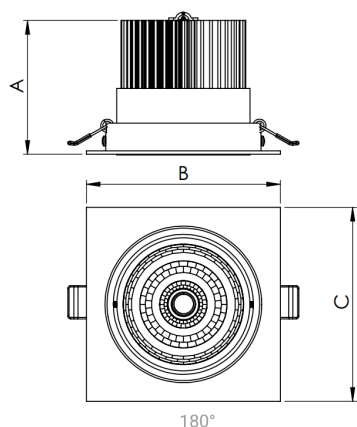

# NETUNO EVO QUADRADA EMBUTIR G GESSO FACHO DIRECIONAVEL 15° 28W COBMAX 4000K IRC90 (OPÇÕESPBE)

datasheet gerado em  
06-05-26

REF.: NETUNO EVO-QD-EM-GE-OR115-28-COBMAX-40-90-G-(OPÇÕESPBE)

Luminária quadrada de embutir em forro de gesso, 28W 4000K IRC>90. Corpo em alumínio. Acabamento Branca, Preta ou Especial. Controle óptico principal através de refletor facho 15°. Luminária grau de proteção IP-20. Driver corrente constante Liga/Desliga, Triac, 1-10V ou Dali (consultar condições). Tensão de trabalho 220V ou Bivolt.

Aplicação	Ambiente interno
Instalação	Embutir Gesso
Altura	100
Largura	140
Comprimento	140
IP	20
Corpo	Alumínio
Cor	Branca, Preta ou Especial
Ótica principal	Refletor
Potência	28W
Fluxo Luminária	3237lm
Intensidade	16840cd
Eficácia	116lm/W
Facho	15°
CCT	4000K
IRC	>90
Tensão	220V ou Bivolt
Dimerização	Liga/Desliga, Dali, 0-10 ou Triac
Garantia	5 anos
UGR	Espaçamento 1m (4H/8H) - <14/<14
Tipo de LED	COBmax
Eficácia do LED	137lm/W
Fluxo Luminoso do LED	3294lm
Potência do LED	24,1W

A = 100mm | B = 140mm | C = 140mm

IMPORTANTE: ENSAIOS REALIZADOS A 25°C