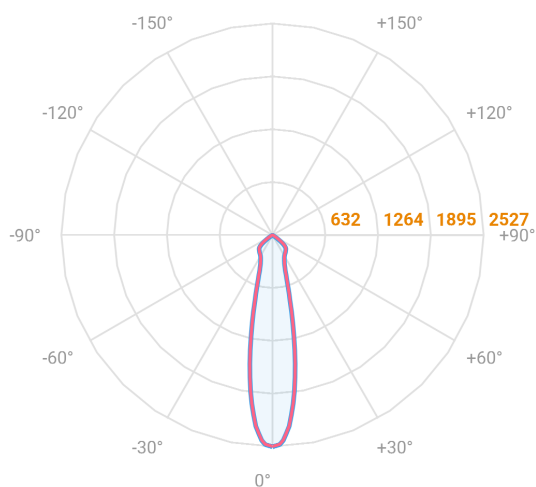

NETUNO EVO QUADRADA EMBUTIR M GESSO FACHO DIRECIONAVEL 24° 10W COBCOMFY 2500K IRC95 (OPÇÕESPBE)

datasheet gerado em
20-06-26

REF.: NETUNO EVO-QD-EM-GE-OR124-10-COBCOMFY-25-95-M-(OPÇÕESPBE)

Aplicação	Ambiente interno
Instalação	Embutir Gesso
Altura	85
Largura	120
Comprimento	120
IP	20
Corpo	Alumínio
Cor	Branca, Preta ou Especial
Ótica principal	Refletor
Potência	10W
Fluxo Luminária	898lm
Intensidade	2527cd
Eficácia	90lm/W
Facho	24°
CCT	2500K
IRC	>95
Tensão	220V ou Bivolt
Dimerização	Liga/Desliga, Dali, 0-10 ou Triac
Garantia	5 anos
UGR	Espaçamento 1m (4H/8H) - <17/<17
Tipo de LED	COBcomfy
Eficácia do LED	105lm/W
Fluxo Luminoso do LED	927lm
Potência do LED	8,8W

A = 85mm | B = 120mm | C = 120mm

— C0-180 (Transversal) — C90-270 (Longitudinal)

IMPORTANTE: ENSAIOS REALIZADOS A 25°C