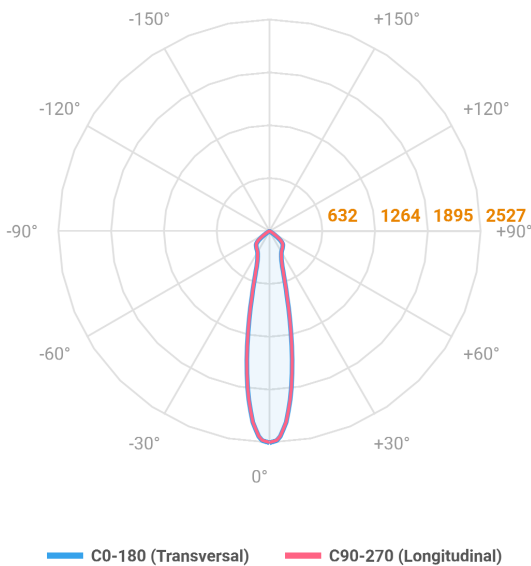

NETUNO EVO QUADRADA EMBUTIR M GESSO FACHO DIRECIONAL 24° 10W COBCOMFY 2500K IRC95 (OPÇÕESPBE)

datasheet gerado em
06-05-26

REF.: NETUNO EVO-QD-EM-GE-OR124-10-COBCOMFY-25-95-M-(OPÇÕESPBE)

Luminária quadrada de embutir em forro de gesso, 10W 2500K IRC>95. Corpo em alumínio. Acabamento Branca, Preta ou Especial. Controle óptico principal através de refletor facho 24°. Luminária grau de proteção IP-20. Driver corrente constante Liga/Desliga, Triac, 1-10V ou Dali (consultar condições). Tensão de trabalho 220V ou Bivolt.

Aplicação	Ambiente interno
Instalação	Embutir Gesso
Altura	85
Largura	120
Comprimento	120
IP	20
Corpo	Alumínio
Cor	Branca, Preta ou Especial
Ótica principal	Refletor
Potência	10W
Fluxo Luminária	898lm
Intensidade	2527cd
Eficácia	90lm/W
Facho	24°
CCT	2500K
IRC	>95
Tensão	220V ou Bivolt
Dimerização	Liga/Desliga, Dali, 0-10 ou Triac
Garantia	5 anos
UGR	Espaçamento 1m (4H/8H) - <17/<17
Tipo de LED	COBcomfy
Eficácia do LED	105lm/W
Fluxo Luminoso do LED	927lm
Potência do LED	8,8W

A = 85mm | B = 120mm | C = 120mm

IMPORTANTE: ENSAIOS REALIZADOS A 25°C