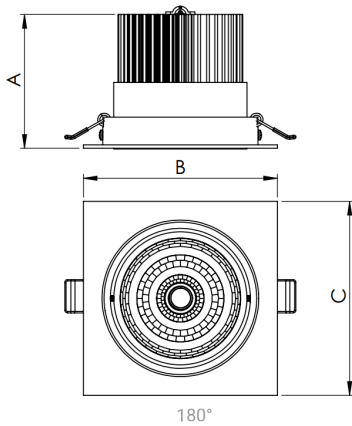

NETUNO EVO QUADRADA EMBUTIR M GESSO FACHO DIRECIONAL 24° 10W COBCOMFY 2500K IRC95 (OPÇÕESPBE)

datasheet gerado em
06-05-26

REF.: NETUNO EVO-QD-EM-GE-OR124-10-COBCOMFY-25-95-M-(OPÇÕESPBE)

Luminária quadrada de embutir em forro de gesso, 10W 2500K IRC>95. Corpo em alumínio. Acabamento Branca, Preta ou Especial. Controle óptico principal através de refletor facho 24°. Luminária grau de proteção IP-20. Driver corrente constante Liga/Desliga, Triac, 1-10V ou Dali (consultar condições). Tensão de trabalho 220V ou Bivolt.

Aplicação	Ambiente interno
Instalação	Embutir Gesso
Altura	85
Largura	120
Comprimento	120
IP	20
Corpo	Alumínio
Cor	Branca, Preta ou Especial
Ótica principal	Refletor
Potência	10W
Fluxo Luminária	898lm
Intensidade	2527cd
Eficácia	90lm/W
Facho	24°
CCT	2500K
IRC	>95
Tensão	220V ou Bivolt
Dimerização	Liga/Desliga, Dali, 0-10 ou Triac
Garantia	5 anos
UGR	Espaçamento 1m (4H/8H) - <17/<17
Tipo de LED	COBcomfy
Eficácia do LED	105lm/W
Fluxo Luminoso do LED	927lm
Potência do LED	8,8W

A = 85mm | B = 120mm | C = 120mm

IMPORTANTE: ENSAIOS REALIZADOS A 25°C