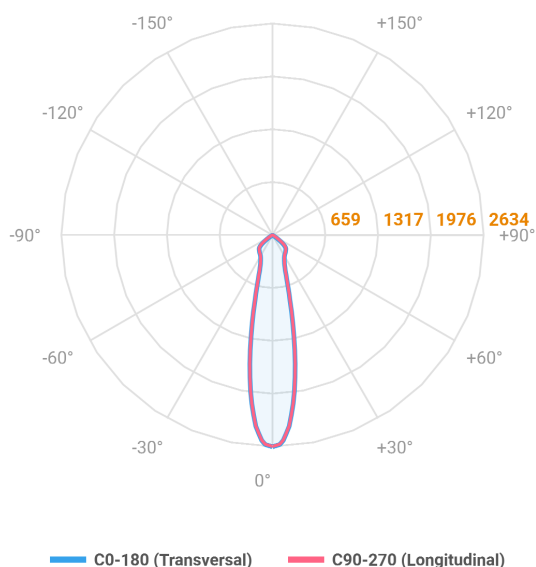

REF.: NETUNO EVO-QD-EM-GE-OR124-10-COBCOMFY-30-95-M-(OPÇÕESPBE)

Luminária quadrada de embutir em forro de gesso, 10W 3000K IRC>95. Corpo em alumínio. Acabamento Branca, Preta ou Especial. Controle óptico principal através de refletor facho 24°. Luminária grau de proteção IP-20. Driver corrente constante Liga/Desliga, Triac, 1-10V ou Dali (consultar condições). Tensão de trabalho 220V ou Bivolt.

Aplicação	Ambiente interno
Instalação	Embutir Gesso
Altura	85
Largura	120
Comprimento	120
IP	20
Corpo	Alumínio
Cor	Branca, Preta ou Especial
Ótica principal	Refletor
Potência	10W
Fluxo Luminária	936lm
Intensidade	2634cd
Eficácia	94lm/W
Facho	24°
CCT	3000K
IRC	>95
Tensão	220V ou Bivolt
Dimerização	Liga/Desliga, Dali, 0-10 ou Triac
Garantia	5 anos
UGR	Espaçamento 1m (4H/8H) - <17/<17
Tipo de LED	COBcomfy
Eficácia do LED	110lm/W
Fluxo Luminoso do LED	965lm
Potência do LED	8,8W

A = 85mm | B = 120mm | C = 120mm

IMPORTANTE: ENSAIOS REALIZADOS A 25°C