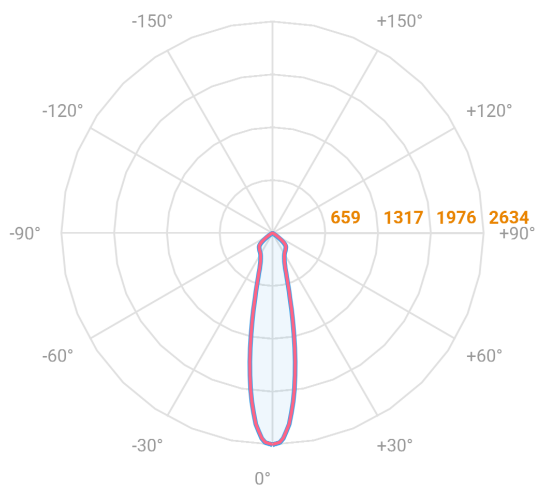

NETUNO EVO QUADRADA EMBUTIR M GESSO FACHO DIRECIONAVEL 24° 10W COBCOMFY 3000K IRC95 (OPÇÕESPBE)

datasheet gerado em
20-06-26

REF.: NETUNO EVO-QD-EM-GE-OR124-10-COBCOMFY-30-95-M-(OPÇÕESPBE)

Aplicação	Ambiente interno
Instalação	Embutir Gesso
Altura	85
Largura	120
Comprimento	120
IP	20
Corpo	Alumínio
Cor	Branca, Preta ou Especial
Ótica principal	Refletor
Potência	10W
Fluxo Luminária	936lm
Intensidade	2634cd
Eficácia	94lm/W
Facho	24°
CCT	3000K
IRC	>95
Tensão	220V ou Bivolt
Dimerização	Liga/Desliga, Dali, 0-10 ou Triac
Garantia	5 anos
UGR	Espaçamento 1m (4H/8H) - <17/<17
Tipo de LED	COBcomfy
Eficácia do LED	110lm/W
Fluxo Luminoso do LED	965lm
Potência do LED	8,8W

A = 85mm | B = 120mm | C = 120mm

— C0-180 (Transversal) — C90-270 (Longitudinal)

IMPORTANTE: ENSAIOS REALIZADOS A 25°C