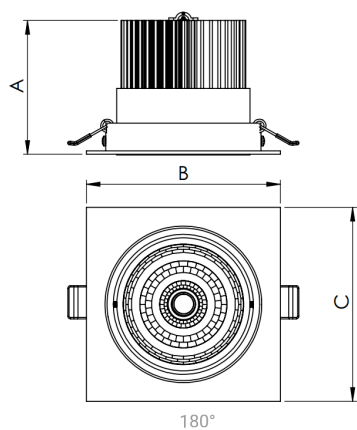

NETUNO EVO QUADRADA EMBUTIR M GESSO FACHO DIRECIONAVEL 24° 10W COBCOMFY 3000K IRC95 (OPÇÕESPBE)

datasheet gerado em
20-06-26

REF.: NETUNO EVO-QD-EM-GE-OR124-10-COBCOMFY-30-95-M-(OPÇÕESPBE)

Aplicação	Ambiente interno
Instalação	Embutir Gesso
Altura	85
Largura	120
Comprimento	120
IP	20
Corpo	Alumínio
Cor	Branca, Preta ou Especial
Ótica principal	Refletor
Potência	10W
Fluxo Luminária	936lm
Intensidade	2634cd
Eficácia	94lm/W
Facho	24°
CCT	3000K
IRC	>95
Tensão	220V ou Bivolt
Dimerização	Liga/Desliga, Dali, 0-10 ou Triac
Garantia	5 anos
UGR	Espaçamento 1m (4H/8H) - <17/<17
Tipo de LED	COBcomfy
Eficácia do LED	110lm/W
Fluxo Luminoso do LED	965lm
Potência do LED	8,8W

A = 85mm | B = 120mm | C = 120mm

— C0-180 (Transversal) — C90-270 (Longitudinal)

IMPORTANTE: ENSAIOS REALIZADOS A 25°C