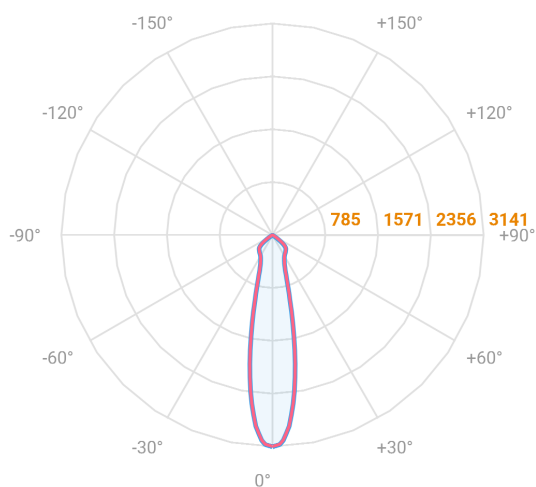

NETUNO EVO QUADRADA EMBUTIR M GESSO FACHO DIRECIONAVEL 24° 10W COBMAX 2700K IRC90 (OPÇÕESPBE)

datasheet gerado em
20-06-26

REF.: NETUNO EVO-QD-EM-GE-OR124-10-COBMAX-27-90-M-(OPÇÕESPBE)

Aplicação	Ambiente interno
Instalação	Embutir Gesso
Altura	85
Largura	120
Comprimento	120
IP	20
Corpo	Alumínio
Cor	Branca, Preta ou Especial
Ótica principal	Refletor
Potência	10W
Fluxo Luminária	1149lm
Intensidade	3141cd
Eficácia	115lm/W
Facho	24°
CCT	2700K
IRC	>90
Tensão	220V ou Bivolt
Dimerização	Liga/Desliga, Dali, 0-10 ou Triac
Garantia	5 anos
UGR	Espaçamento 1m (4H/8H) - <17/<17
Tipo de LED	COBmax
Eficácia do LED	132lm/W
Fluxo Luminoso do LED	1131lm
Potência do LED	8,6W

A = 85mm | B = 120mm | C = 120mm

IMPORTANTE: ENSAIOS REALIZADOS A 25°C