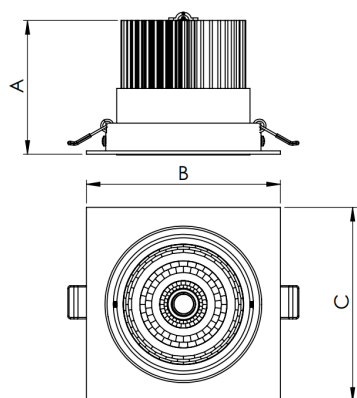

NETUNO EVO QUADRADA EMBUTIR M GESSO FACHO DIRECIONAL 24° 10W COBMAX 3000K IRC90 (OPÇÕESPBE)

datasheet gerado em
06-05-26

REF.: NETUNO EVO-QD-EM-GE-OR124-10-COBMAX-30-90-M-(OPÇÕESPBE)

Luminária quadrada de embutir em forro de gesso, 10W 3000K IRC>90. Corpo em alumínio. Acabamento Branca, Preta ou Especial. Controle óptico principal através de refletor facho 24°. Luminária grau de proteção IP-20. Driver corrente constante Liga/Desliga, Triac, 1-10V ou Dali (consultar condições). Tensão de trabalho 220V ou Bivolt.

Aplicação	Ambiente interno
Instalação	Embutir Gesso
Altura	85
Largura	120
Comprimento	120
IP	20
Corpo	Alumínio
Cor	Branca, Preta ou Especial
Ótica principal	Refletor
Potência	10W
Fluxo Luminária	1182lm
Intensidade	3234cd
Eficácia	118lm/W
Facho	24°
CCT	3000K
IRC	>90
Tensão	220V ou Bivolt
Dimerização	Liga/Desliga, Dali, 0-10 ou Triac
Garantia	5 anos
UGR	Espaçamento 1m (4H/8H) - <17/<17
Tipo de LED	COBmax
Eficácia do LED	136lm/W
Fluxo Luminoso do LED	1173lm
Potência do LED	8,6W

A = 85mm | B = 120mm | C = 120mm

— C0-180 (Transversal) — C90-270 (Longitudinal)

IMPORTANTE: ENSAIOS REALIZADOS A 25°C