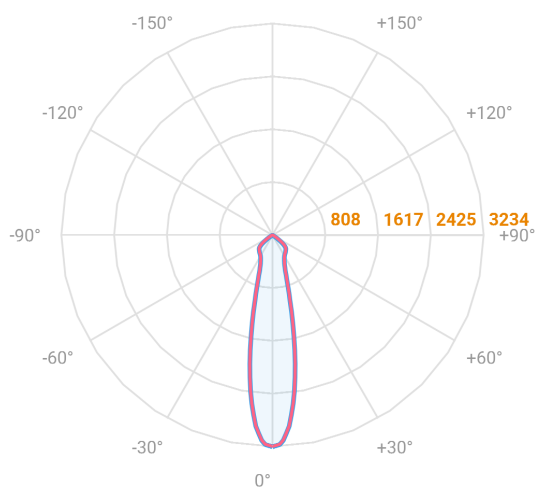

NETUNO EVO QUADRADA EMBUTIR M GESSO FACHO DIRECIONAVEL 24° 10W COBMAX 3000K IRC90 (OPÇÕESPBE)

datasheet gerado em
20-06-26

REF.: NETUNO EVO-QD-EM-GE-OR124-10-COBMAX-30-90-M-(OPÇÕESPBE)

Aplicação	Ambiente interno
Instalação	Embutir Gesso
Altura	85
Largura	120
Comprimento	120
IP	20
Corpo	Alumínio
Cor	Branca, Preta ou Especial
Ótica principal	Refletor
Potência	10W
Fluxo Luminária	1182lm
Intensidade	3234cd
Eficácia	118lm/W
Facho	24°
CCT	3000K
IRC	>90
Tensão	220V ou Bivolt
Dimerização	Liga/Desliga, Dali, 0-10 ou Triac
Garantia	5 anos
UGR	Espaçamento 1m (4H/8H) - <17/<17
Tipo de LED	COBmax
Eficácia do LED	136lm/W
Fluxo Luminoso do LED	1173lm
Potência do LED	8,6W

A = 85mm | B = 120mm | C = 120mm

— C0-180 (Transversal) — C90-270 (Longitudinal)

IMPORTANTE: ENSAIOS REALIZADOS A 25°C