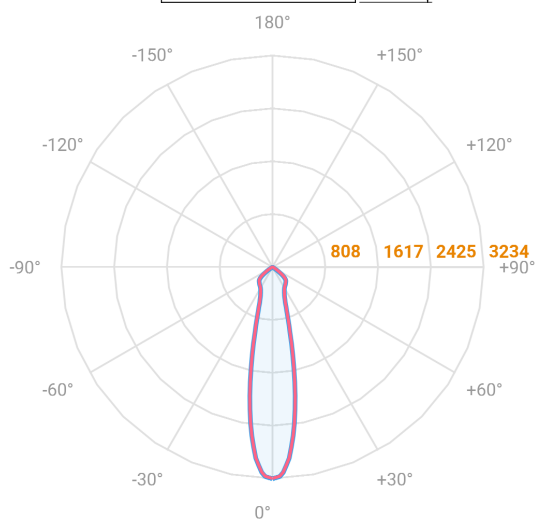

NETUNO EVO QUADRADA EMBUTIR M GESSO FACHO DIRECIONAL 24° 10W COBMAX 3000K IRC90 (OPÇÕESPBE)

datasheet gerado em
06-05-26

REF.: NETUNO EVO-QD-EM-GE-OR124-10-COBMAX-30-90-M-(OPÇÕESPBE)

Luminária quadrada de embutir em forro de gesso, 10W 3000K IRC>90. Corpo em alumínio. Acabamento Branca, Preta ou Especial. Controle óptico principal através de refletor facho 24°. Luminária grau de proteção IP-20. Driver corrente constante Liga/Desliga, Triac, 1-10V ou Dali (consultar condições). Tensão de trabalho 220V ou Bivolt.

Aplicação	Ambiente interno
Instalação	Embutir Gesso
Altura	85
Largura	120
Comprimento	120
IP	20
Corpo	Alumínio
Cor	Branca, Preta ou Especial
Ótica principal	Refletor
Potência	10W
Fluxo Luminária	1182lm
Intensidade	3234cd
Eficácia	118lm/W
Facho	24°
CCT	3000K
IRC	>90
Tensão	220V ou Bivolt
Dimerização	Liga/Desliga, Dali, 0-10 ou Triac
Garantia	5 anos
UGR	Espaçamento 1m (4H/8H) - <17/<17
Tipo de LED	COBmax
Eficácia do LED	136lm/W
Fluxo Luminoso do LED	1173lm
Potência do LED	8,6W

A = 85mm | B = 120mm | C = 120mm

— C0-180 (Transversal) — C90-270 (Longitudinal)

IMPORTANTE: ENSAIOS REALIZADOS A 25°C