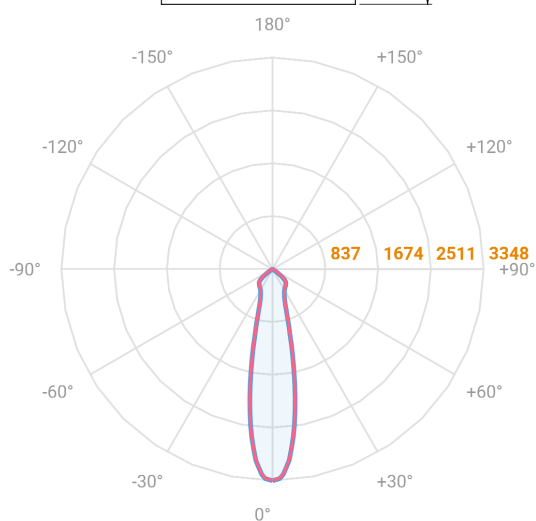

NETUNO EVO QUADRADA EMBUTIR M GESSO FACHO DIRECIONAVEL 24° 10W COBMAX 4000K IRC90 (OPÇÕESPBE)

datasheet gerado em
20-06-26

REF.: NETUNO EVO-QD-EM-GE-OR124-10-COBMAX-40-90-M-(OPÇÕESPBE)

Aplicação	Ambiente interno
Instalação	Embutir Gesso
Altura	85
Largura	120
Comprimento	120
IP	20
Corpo	Alumínio
Cor	Branca, Preta ou Especial
Ótica principal	Refletor
Potência	10W
Fluxo Luminária	1224lm
Intensidade	3348cd
Eficácia	122lm/W
Facho	24°
CCT	4000K
IRC	>90
Tensão	220V ou Bivolt
Dimerização	Liga/Desliga, Dali, 0-10 ou Triac
Garantia	5 anos
UGR	Espaçamento 1m (4H/8H) - <18/<18
Tipo de LED	COBmax
Eficácia do LED	142lm/W
Fluxo Luminoso do LED	1221lm
Potência do LED	8,6W

A = 85mm | B = 120mm | C = 120mm

— C0-180 (Transversal) — C90-270 (Longitudinal)

IMPORTANTE: ENSAIOS REALIZADOS A 25°C