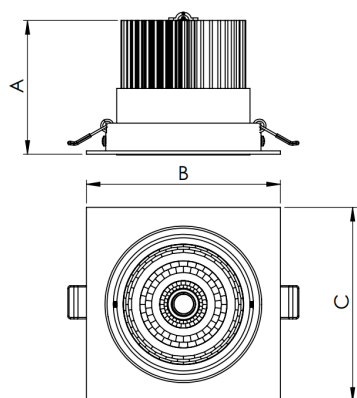

NETUNO EVO QUADRADA EMBUTIR M GESSO FACHO DIRECIONAL 24° 10W COBMAX 4000K IRC90 (OPÇÕESPBE)

datasheet gerado em
06-05-26

REF.: NETUNO EVO-QD-EM-GE-OR124-10-COBMAX-40-90-M-(OPÇÕESPBE)

Luminária quadrada de embutir em forro de gesso, 10W 4000K IRC>90. Corpo em alumínio. Acabamento Branca, Preta ou Especial. Controle óptico principal através de refletor facho 24°. Luminária grau de proteção IP-20. Driver corrente constante Liga/Desliga, Triac, 1-10V ou Dali (consultar condições). Tensão de trabalho 220V ou Bivolt.

Aplicação	Ambiente interno
Instalação	Embutir Gesso
Altura	85
Largura	120
Comprimento	120
IP	20
Corpo	Alumínio
Cor	Branca, Preta ou Especial
Ótica principal	Refletor
Potência	10W
Fluxo Luminária	1224lm
Intensidade	3348cd
Eficácia	122lm/W
Facho	24°
CCT	4000K
IRC	>90
Tensão	220V ou Bivolt
Dimerização	Liga/Desliga, Dali, 0-10 ou Triac
Garantia	5 anos
UGR	Espaçamento 1m (4H/8H) - <18/<18
Tipo de LED	COBmax
Eficácia do LED	142lm/W
Fluxo Luminoso do LED	1221lm
Potência do LED	8,6W

A = 85mm | B = 120mm | C = 120mm

— C0-180 (Transversal) — C90-270 (Longitudinal)

IMPORTANTE: ENSAIOS REALIZADOS A 25°C