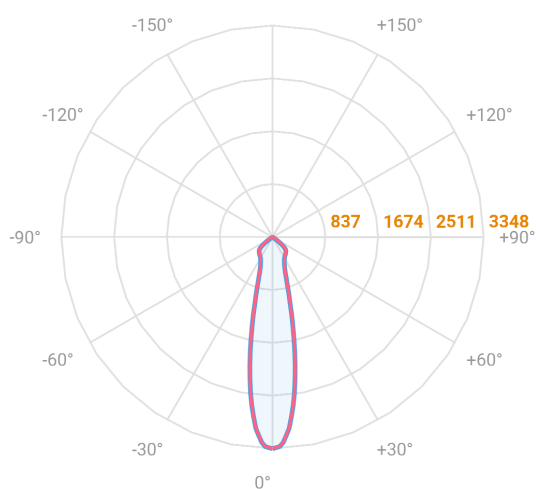

NETUNO EVO QUADRADA EMBUTIR M GESSO FACHO DIRECIONAL 24° 10W COBMAX 4000K IRC90 (OPÇÕESPBE)

datasheet gerado em
06-05-26

REF.: NETUNO EVO-QD-EM-GE-OR124-10-COBMAX-40-90-M-(OPÇÕESPBE)

Luminária quadrada de embutir em forro de gesso, 10W 4000K IRC>90. Corpo em alumínio. Acabamento Branca, Preta ou Especial. Controle óptico principal através de refletor facho 24°. Luminária grau de proteção IP-20. Driver corrente constante Liga/Desliga, Triac, 1-10V ou Dali (consultar condições). Tensão de trabalho 220V ou Bivolt.

Aplicação	Ambiente interno
Instalação	Embutir Gesso
Altura	85
Largura	120
Comprimento	120
IP	20
Corpo	Alumínio
Cor	Branca, Preta ou Especial
Ótica principal	Refletor
Potência	10W
Fluxo Luminária	1224lm
Intensidade	3348cd
Eficácia	122lm/W
Facho	24°
CCT	4000K
IRC	>90
Tensão	220V ou Bivolt
Dimerização	Liga/Desliga, Dali, 0-10 ou Triac
Garantia	5 anos
UGR	Espaçamento 1m (4H/8H) - <18/<18
Tipo de LED	COBmax
Eficácia do LED	142lm/W
Fluxo Luminoso do LED	1221lm
Potência do LED	8,6W

A = 85mm | B = 120mm | C = 120mm

— C0-180 (Transversal) — C90-270 (Longitudinal)

IMPORTANTE: ENSAIOS REALIZADOS A 25°C