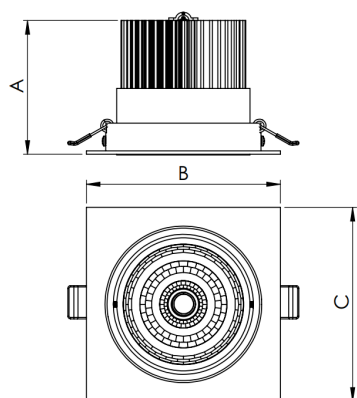

NETUNO EVO QUADRADA EMBUTIR M GESSO FACHO DIRECIONAVEL 24° 10W COBMAX 4000K IRC90 (OPÇÕESPBE)

datasheet gerado em
20-06-26

REF.: NETUNO EVO-QD-EM-GE-OR124-10-COBMAX-40-90-M-(OPÇÕESPBE)

Aplicação	Ambiente interno
Instalação	Embutir Gesso
Altura	85
Largura	120
Comprimento	120
IP	20
Corpo	Alumínio
Cor	Branca, Preta ou Especial
Ótica principal	Refletor
Potência	10W
Fluxo Luminária	1224lm
Intensidade	3348cd
Eficácia	122lm/W
Facho	24°
CCT	4000K
IRC	>90
Tensão	220V ou Bivolt
Dimerização	Liga/Desliga, Dali, 0-10 ou Triac
Garantia	5 anos
UGR	Espaçamento 1m (4H/8H) - <18/<18
Tipo de LED	COBmax
Eficácia do LED	142lm/W
Fluxo Luminoso do LED	1221lm
Potência do LED	8,6W

A = 85mm | B = 120mm | C = 120mm

— C0-180 (Transversal) — C90-270 (Longitudinal)

IMPORTANTE: ENSAIOS REALIZADOS A 25°C