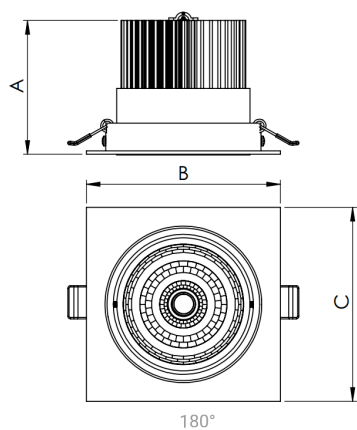

NETUNO EVO QUADRADA EMBUTIR M GESSO FACHO DIRECIONAVEL 24° 14W COBCOMFY 2500K IRC95 (OPÇÕESPBE)

datasheet gerado em
20-06-26

REF.: NETUNO EVO-QD-EM-GE-OR124-14-COBCOMFY-25-95-M-(OPÇÕESPBE)

Aplicação	Ambiente interno
Instalação	Embutir Gesso
Altura	85
Largura	120
Comprimento	120
IP	20
Corpo	Alumínio
Cor	Branca, Preta ou Especial
Ótica principal	Refletor
Potência	14W
Fluxo Luminária	1118lm
Intensidade	3242cd
Eficácia	80lm/W
Facho	24°
CCT	2500K
IRC	>95
Tensão	220V ou Bivolt
Dimerização	Liga/Desliga, Dali, 0-10 ou Triac
Garantia	5 anos
UGR	Espaçamento 1m (4H/8H) - <17/<17
Tipo de LED	COBcomfy
Eficácia do LED	97lm/W
Fluxo Luminoso do LED	1226lm
Potência do LED	12,6W

A = 85mm | B = 120mm | C = 120mm

— C0-180 (Transversal) — C90-270 (Longitudinal)

IMPORTANTE: ENSAIOS REALIZADOS A 25°C