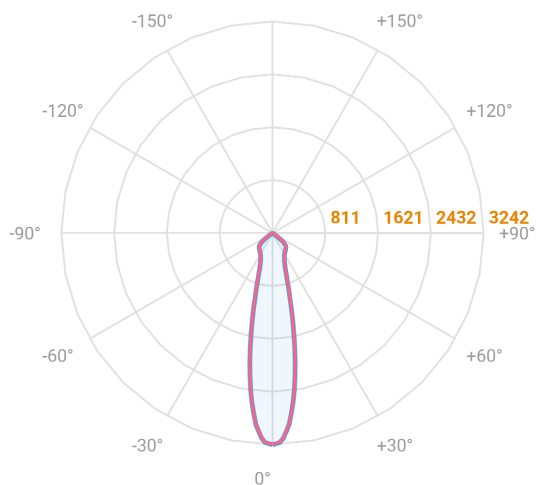

NETUNO EVO QUADRADA EMBUTIR M GESSO FACHO DIRECIONAVEL 24° 14W COBCOMFY 2500K IRC95 (OPÇÕESPBE)

datasheet gerado em
20-06-26

REF.: NETUNO EVO-QD-EM-GE-OR124-14-COBCOMFY-25-95-M-(OPÇÕESPBE)

Aplicação	Ambiente interno
Instalação	Embutir Gesso
Altura	85
Largura	120
Comprimento	120
IP	20
Corpo	Alumínio
Cor	Branca, Preta ou Especial
Ótica principal	Refletor
Potência	14W
Fluxo Luminária	1118lm
Intensidade	3242cd
Eficácia	80lm/W
Facho	24°
CCT	2500K
IRC	>95
Tensão	220V ou Bivolt
Dimerização	Liga/Desliga, Dali, 0-10 ou Triac
Garantia	5 anos
UGR	Espaçamento 1m (4H/8H) - <17/<17
Tipo de LED	COBcomfy
Eficácia do LED	97lm/W
Fluxo Luminoso do LED	1226lm
Potência do LED	12,6W

A = 85mm | B = 120mm | C = 120mm

— C0-180 (Transversal) — C90-270 (Longitudinal)

IMPORTANTE: ENSAIOS REALIZADOS A 25°C