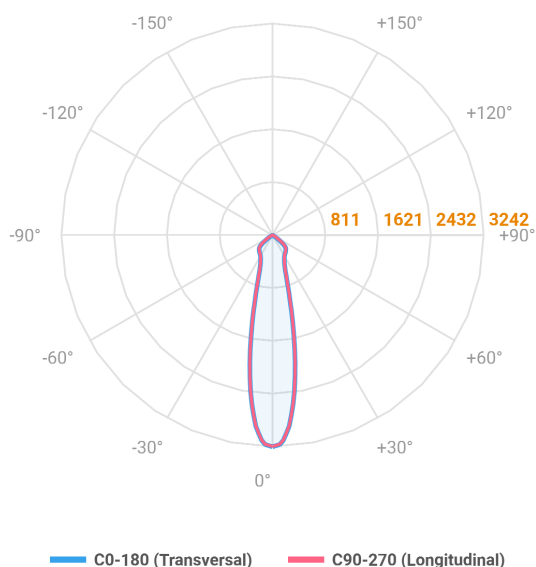

REF.: NETUNO EVO-QD-EM-GE-OR124-14-COBCOMFY-25-95-M-(OPÇÕESPBE)

Luminária quadrada de embutir em forro de gesso, 14W 2500K IRC>95. Corpo em alumínio. Acabamento Branca, Preta ou Especial. Controle óptico principal através de refletor facho 24°. Luminária grau de proteção IP-20. Driver corrente constante Liga/Desliga, Triac, 1-10V ou Dali (consultar condições). Tensão de trabalho 220V ou Bivolt.

Aplicação	Ambiente interno
Instalação	Embutir Gesso
Altura	85
Largura	120
Comprimento	120
IP	20
Corpo	Alumínio
Cor	Branca, Preta ou Especial
Ótica principal	Refletor
Potência	14W
Fluxo Luminária	1118lm
Intensidade	3242cd
Eficácia	80lm/W
Facho	24°
CCT	2500K
IRC	>95
Tensão	220V ou Bivolt
Dimerização	Liga/Desliga, Dali, 0-10 ou Triac
Garantia	5 anos
UGR	Espaçamento 1m (4H/8H) - <17/<17
Tipo de LED	COBcomfy
Eficácia do LED	97lm/W
Fluxo Luminoso do LED	1226lm
Potência do LED	12,6W

A = 85mm | B = 120mm | C = 120mm

IMPORTANTE: ENSAIOS REALIZADOS A 25°C