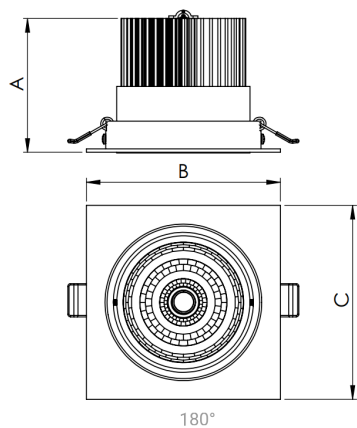

NETUNO EVO QUADRADA EMBUTIR M GESSO FACHO DIRECIONAVEL 24° 14W COBCOMFY 3000K IRC95 (OPÇÕESPBE)

datasheet gerado em
20-06-26

REF.: NETUNO EVO-QD-EM-GE-OR124-14-COBCOMFY-30-95-M-(OPÇÕESPBE)

Aplicação	Ambiente interno
Instalação	Embutir Gesso
Altura	85
Largura	120
Comprimento	120
IP	20
Corpo	Alumínio
Cor	Branca, Preta ou Especial
Ótica principal	Refletor
Potência	14W
Fluxo Luminária	1166lm
Intensidade	3380cd
Eficácia	83lm/W
Facho	24°
CCT	3000K
IRC	>95
Tensão	220V ou Bivolt
Dimerização	Liga/Desliga, Dali, 0-10 ou Triac
Garantia	5 anos
UGR	Espaçamento 1m (4H/8H) - <18/<18
Tipo de LED	COBcomfy
Eficácia do LED	93lm/W
Fluxo Luminoso do LED	1178lm
Potência do LED	12,6W

A = 85mm | B = 120mm | C = 120mm

IMPORTANTE: ENSAIOS REALIZADOS A 25°C