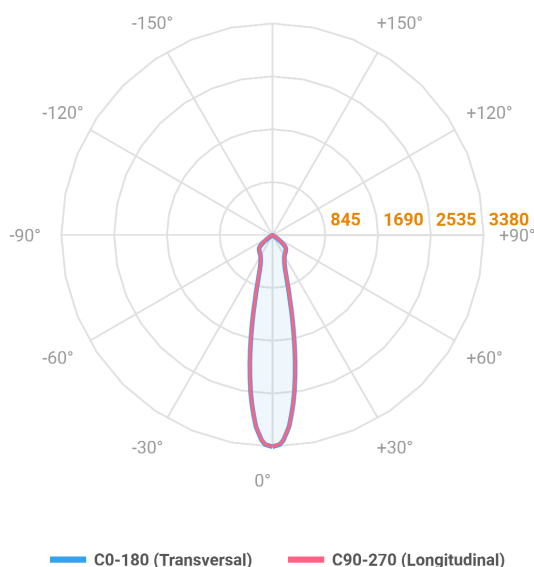

# NETUNO EVO QUADRADA EMBUTIR M GESSO FACHO DIRECIONAVEL 24° 14W COBCOMFY 3000K IRC95 (OPÇÕESPBE)

datasheet gerado em  
06-05-26

REF.: NETUNO EVO-QD-EM-GE-OR124-14-COBCOMFY-30-95-M-(OPÇÕESPBE)

Luminária quadrada de embutir em forro de gesso, 14W 3000K IRC>95. Corpo em alumínio. Acabamento Branca, Preta ou Especial. Controle óptico principal através de refletor facho 24°. Luminária grau de proteção IP-20. Driver corrente constante Liga/Desliga, Triac, 1-10V ou Dali (consultar condições). Tensão de trabalho 220V ou Bivolt.

Aplicação	Ambiente interno
Instalação	Embutir Gesso
Altura	85
Largura	120
Comprimento	120
IP	20
Corpo	Alumínio
Cor	Branca, Preta ou Especial
Ótica principal	Refletor
Potência	14W
Fluxo Luminária	1166lm
Intensidade	3380cd
Eficácia	83lm/W
Facho	24°
CCT	3000K
IRC	>95
Tensão	220V ou Bivolt
Dimerização	Liga/Desliga, Dali, 0-10 ou Triac
Garantia	5 anos
UGR	Espaçamento 1m (4H/8H) - <18/<18
Tipo de LED	COBcomfy
Eficácia do LED	93lm/W
Fluxo Luminoso do LED	1178lm
Potência do LED	12,6W

A = 85mm | B = 120mm | C = 120mm

IMPORTANTE: ENSAIOS REALIZADOS A 25°C