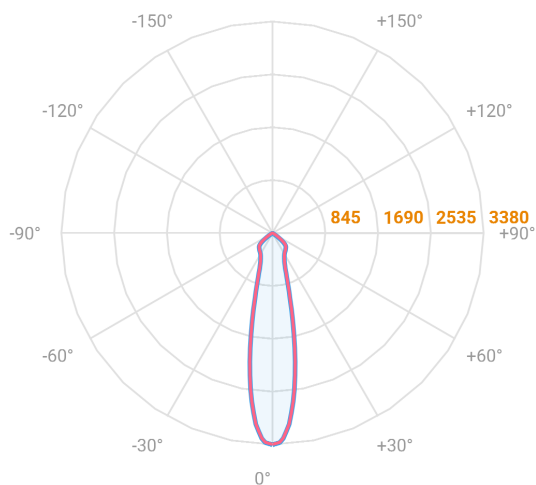

NETUNO EVO QUADRADA EMBUTIR M GESSO FACHO DIRECIONAVEL 24° 14W COBCOMFY 3000K IRC95 (OPÇÕESPBE)

datasheet gerado em
20-06-26

REF.: NETUNO EVO-QD-EM-GE-OR124-14-COBCOMFY-30-95-M-(OPÇÕESPBE)

Aplicação	Ambiente interno
Instalação	Embutir Gesso
Altura	85
Largura	120
Comprimento	120
IP	20
Corpo	Alumínio
Cor	Branca, Preta ou Especial
Ótica principal	Refletor
Potência	14W
Fluxo Luminária	1166lm
Intensidade	3380cd
Eficácia	83lm/W
Facho	24°
CCT	3000K
IRC	>95
Tensão	220V ou Bivolt
Dimerização	Liga/Desliga, Dali, 0-10 ou Triac
Garantia	5 anos
UGR	Espaçamento 1m (4H/8H) - <18/<18
Tipo de LED	COBcomfy
Eficácia do LED	93lm/W
Fluxo Luminoso do LED	1178lm
Potência do LED	12,6W

A = 85mm | B = 120mm | C = 120mm

IMPORTANTE: ENSAIOS REALIZADOS A 25°C