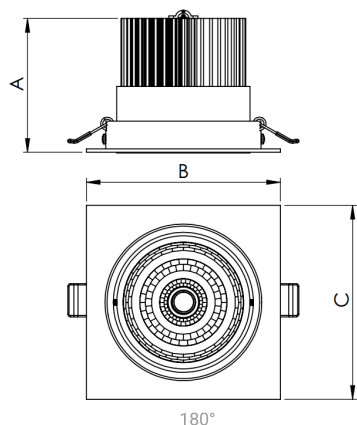

NETUNO EVO QUADRADA EMBUTIR M GESSO FACHO DIRECIONAVEL 24° 14W COBMAX 2700K IRC90 (OPÇÕESPBE)

datasheet gerado em
20-06-26

REF.: NETUNO EVO-QD-EM-GE-OR124-14-COBMAX-27-90-M-(OPÇÕESPBE)

Aplicação	Ambiente interno
Instalação	Embutir Gesso
Altura	85
Largura	120
Comprimento	120
IP	20
Corpo	Alumínio
Cor	Branca, Preta ou Especial
Ótica principal	Refletor
Potência	14W
Fluxo Luminária	1432lm
Intensidade	4030cd
Eficácia	102lm/W
Facho	24°
CCT	2700K
IRC	>90
Tensão	220V ou Bivolt
Dimerização	Liga/Desliga, Dali, 0-10 ou Triac
Garantia	5 anos
UGR	Espaçamento 1m (4H/8H) - <18/<18
Tipo de LED	COBmax
Eficácia do LED	130lm/W
Fluxo Luminoso do LED	1543lm
Potência do LED	11,9W

A = 85mm | B = 120mm | C = 120mm

IMPORTANTE: ENSAIOS REALIZADOS A 25°C