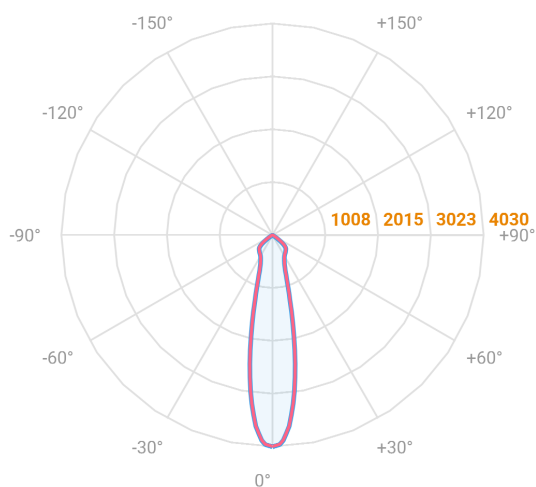

NETUNO EVO QUADRADA EMBUTIR M GESSO FACHO DIRECIONAVEL 24° 14W COBMAX 2700K IRC90 (OPÇÕESPBE)

datasheet gerado em
20-06-26

REF.: NETUNO EVO-QD-EM-GE-OR124-14-COBMAX-27-90-M-(OPÇÕESPBE)

Aplicação	Ambiente interno
Instalação	Embutir Gesso
Altura	85
Largura	120
Comprimento	120
IP	20
Corpo	Alumínio
Cor	Branca, Preta ou Especial
Ótica principal	Refletor
Potência	14W
Fluxo Luminária	1432lm
Intensidade	4030cd
Eficácia	102lm/W
Facho	24°
CCT	2700K
IRC	>90
Tensão	220V ou Bivolt
Dimerização	Liga/Desliga, Dali, 0-10 ou Triac
Garantia	5 anos
UGR	Espaçamento 1m (4H/8H) - <18/<18
Tipo de LED	COBmax
Eficácia do LED	130lm/W
Fluxo Luminoso do LED	1543lm
Potência do LED	11,9W

A = 85mm | B = 120mm | C = 120mm

IMPORTANTE: ENSAIOS REALIZADOS A 25°C