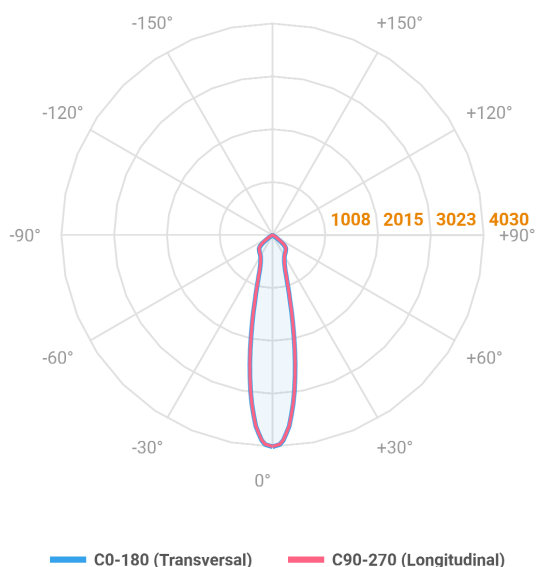

REF.: NETUNO EVO-QD-EM-GE-OR124-14-COBMAX-27-90-M-(OPÇÕESPBE)

Luminária quadrada de embutir em forro de gesso, 14W 2700K IRC>90. Corpo em alumínio. Acabamento Branca, Preta ou Especial. Controle óptico principal através de refletor facho 24°. Luminária grau de proteção IP-20. Driver corrente constante Liga/Desliga, Triac, 1-10V ou Dali (consultar condições). Tensão de trabalho 220V ou Bivolt.

Aplicação	Ambiente interno
Instalação	Embutir Gesso
Altura	85
Largura	120
Comprimento	120
IP	20
Corpo	Alumínio
Cor	Branca, Preta ou Especial
Ótica principal	Refletor
Potência	14W
Fluxo Luminária	1432lm
Intensidade	4030cd
Eficácia	102lm/W
Facho	24°
CCT	2700K
IRC	>90
Tensão	220V ou Bivolt
Dimerização	Liga/Desliga, Dali, 0-10 ou Triac
Garantia	5 anos
UGR	Espaçamento 1m (4H/8H) - <18/<18
Tipo de LED	COBmax
Eficácia do LED	130lm/W
Fluxo Luminoso do LED	1543lm
Potência do LED	11,9W

A = 85mm | B = 120mm | C = 120mm

IMPORTANTE: ENSAIOS REALIZADOS A 25°C