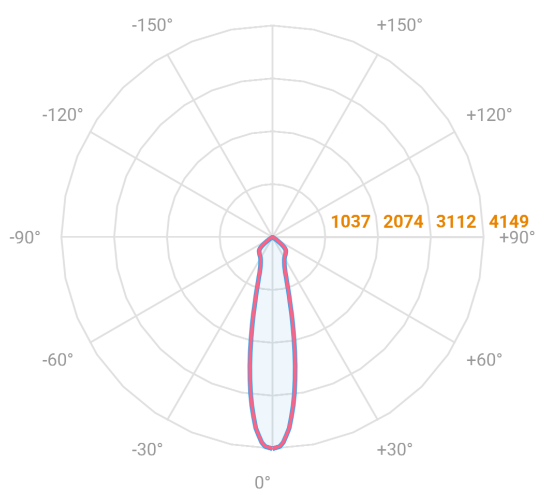

REF.: NETUNO EVO-QD-EM-GE-OR124-14-COBMAX-30-90-M-(OPÇÕESPBE)

Luminária quadrada de embutir em forro de gesso, 14W 3000K IRC>90. Corpo em alumínio. Acabamento Branca, Preta ou Especial. Controle óptico principal através de refletor facho 24°. Luminária grau de proteção IP-20. Driver corrente constante Liga/Desliga, Triac, 1-10V ou Dali (consultar condições). Tensão de trabalho 220V ou Bivolt.

Aplicação	Ambiente interno
Instalação	Embutir Gesso
Altura	85
Largura	120
Comprimento	120
IP	20
Corpo	Alumínio
Cor	Branca, Preta ou Especial
Ótica principal	Refletor
Potência	14W
Fluxo Luminária	1474lm
Intensidade	4149cd
Eficácia	105lm/W
Facho	24°
CCT	3000K
IRC	>90
Tensão	220V ou Bivolt
Dimerização	Liga/Desliga, Dali, 0-10 ou Triac
Garantia	5 anos
UGR	Espaçamento 1m (4H/8H) - <18/<18
Tipo de LED	COBmax
Eficácia do LED	126lm/W
Fluxo Luminoso do LED	1505lm
Potência do LED	11,9W

A = 85mm | B = 120mm | C = 120mm

— C0-180 (Transversal) — C90-270 (Longitudinal)

IMPORTANTE: ENSAIOS REALIZADOS A 25°C