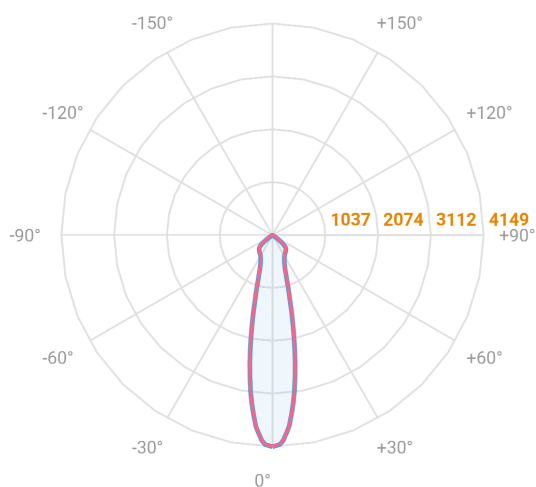

# NETUNO EVO QUADRADA EMBUTIR M GESSO FACHO DIRECIONAVEL 24° 14W COBMAX 3000K IRC90 (OPÇÕESPBE)

datasheet gerado em  
20-06-26

REF.: NETUNO EVO-QD-EM-GE-OR124-14-COBMAX-30-90-M-(OPÇÕESPBE)

Aplicação	Ambiente interno
Instalação	Embutir Gesso
Altura	85
Largura	120
Comprimento	120
IP	20
Corpo	Alumínio
Cor	Branca, Preta ou Especial
Ótica principal	Refletor
Potência	14W
Fluxo Luminária	1474lm
Intensidade	4149cd
Eficácia	105lm/W
Facho	24°
CCT	3000K
IRC	>90
Tensão	220V ou Bivolt
Dimerização	Liga/Desliga, Dali, 0-10 ou Triac
Garantia	5 anos
UGR	Espaçamento 1m (4H/8H) - <18/<18
Tipo de LED	COBmax
Eficácia do LED	126lm/W
Fluxo Luminoso do LED	1505lm
Potência do LED	11,9W

A = 85mm | B = 120mm | C = 120mm

— C0-180 (Transversal) — C90-270 (Longitudinal)

**IMPORTANTE: ENSAIOS REALIZADOS A 25°C**