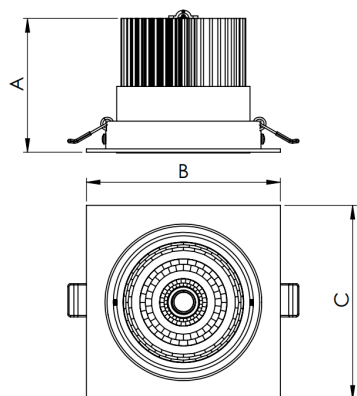

REF.: NETUNO EVO-QD-EM-GE-OR124-14-COBMAX-30-90-M-(OPÇÕESPBE)

Luminária quadrada de embutir em forro de gesso, 14W 3000K IRC>90. Corpo em alumínio. Acabamento Branca, Preta ou Especial. Controle óptico principal através de refletor facho 24°. Luminária grau de proteção IP-20. Driver corrente constante Liga/Desliga, Triac, 1-10V ou Dali (consultar condições). Tensão de trabalho 220V ou Bivolt.

Aplicação	Ambiente interno
Instalação	Embutir Gesso
Altura	85
Largura	120
Comprimento	120
IP	20
Corpo	Alumínio
Cor	Branca, Preta ou Especial
Ótica principal	Refletor
Potência	14W
Fluxo Luminária	1474lm
Intensidade	4149cd
Eficácia	105lm/W
Facho	24°
CCT	3000K
IRC	>90
Tensão	220V ou Bivolt
Dimerização	Liga/Desliga, Dali, 0-10 ou Triac
Garantia	5 anos
UGR	Espaçamento 1m (4H/8H) - <18/<18
Tipo de LED	COBmax
Eficácia do LED	126lm/W
Fluxo Luminoso do LED	1505lm
Potência do LED	11,9W

A = 85mm | B = 120mm | C = 120mm

— C0-180 (Transversal) — C90-270 (Longitudinal)

IMPORTANTE: ENSAIOS REALIZADOS A 25°C