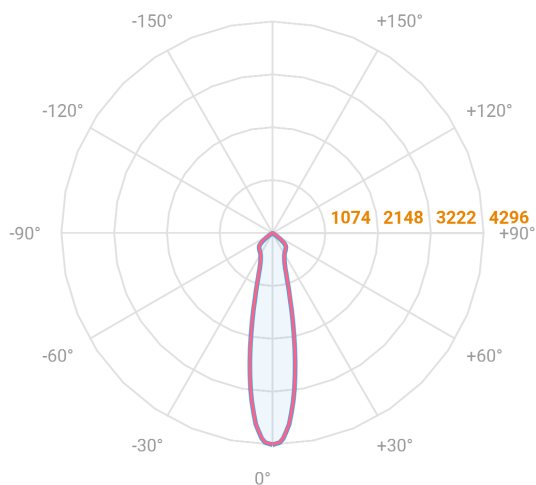

NETUNO EVO QUADRADA EMBUTIR M GESSO FACHO DIRECIONAVEL 24° 14W COBMAX 4000K IRC90 (OPÇÕESPBE)

datasheet gerado em
20-06-26

REF.: NETUNO EVO-QD-EM-GE-OR124-14-COBMAX-40-90-M-(OPÇÕESPBE)

Aplicação	Ambiente interno
Instalação	Embutir Gesso
Altura	85
Largura	120
Comprimento	120
IP	20
Corpo	Alumínio
Cor	Branca, Preta ou Especial
Ótica principal	Refletor
Potência	14W
Fluxo Luminária	1526lm
Intensidade	4296cd
Eficácia	109lm/W
Facho	24°
CCT	4000K
IRC	>90
Tensão	220V ou Bivolt
Dimerização	Liga/Desliga, Dali, 0-10 ou Triac
Garantia	5 anos
UGR	Espaçamento 1m (4H/8H) - <18/<18
Tipo de LED	COBmax
Eficácia do LED	132lm/W
Fluxo Luminoso do LED	1565lm
Potência do LED	11,9W

A = 85mm | B = 120mm | C = 120mm

— C0-180 (Transversal) — C90-270 (Longitudinal)

IMPORTANTE: ENSAIOS REALIZADOS A 25°C