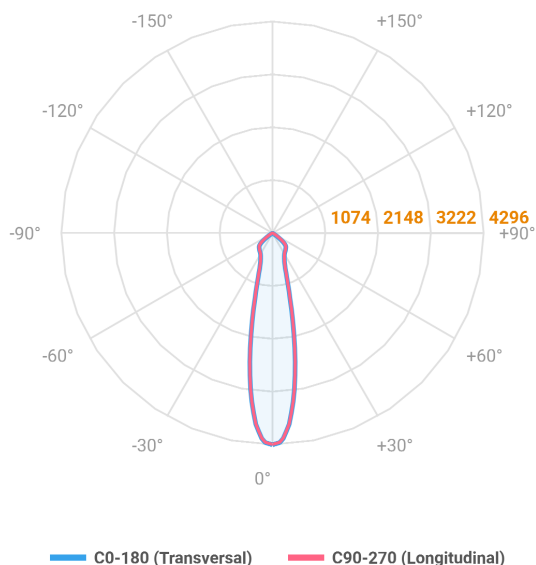

# NETUNO EVO QUADRADA EMBUTIR M GESSO FACHO DIRECIONAL 24° 14W COBMAX 4000K IRC90 (OPÇÕESPBE)

datasheet gerado em  
06-05-26

REF.: NETUNO EVO-QD-EM-GE-OR124-14-COBMAX-40-90-M-(OPÇÕESPBE)

Luminária quadrada de embutir em forro de gesso, 14W 4000K IRC>90. Corpo em alumínio. Acabamento Branca, Preta ou Especial. Controle óptico principal através de refletor facho 24°. Luminária grau de proteção IP-20. Driver corrente constante Liga/Desliga, Triac, 1-10V ou Dali (consultar condições). Tensão de trabalho 220V ou Bivolt.

Aplicação	Ambiente interno
Instalação	Embutir Gesso
Altura	85
Largura	120
Comprimento	120
IP	20
Corpo	Alumínio
Cor	Branca, Preta ou Especial
Ótica principal	Refletor
Potência	14W
Fluxo Luminária	1526lm
Intensidade	4296cd
Eficácia	109lm/W
Facho	24°
CCT	4000K
IRC	>90
Tensão	220V ou Bivolt
Dimerização	Liga/Desliga, Dali, 0-10 ou Triac
Garantia	5 anos
UGR	Espaçamento 1m (4H/8H) - <18/<18
Tipo de LED	COBmax
Eficácia do LED	132lm/W
Fluxo Luminoso do LED	1565lm
Potência do LED	11,9W

A = 85mm | B = 120mm | C = 120mm

IMPORTANTE: ENSAIOS REALIZADOS A 25°C