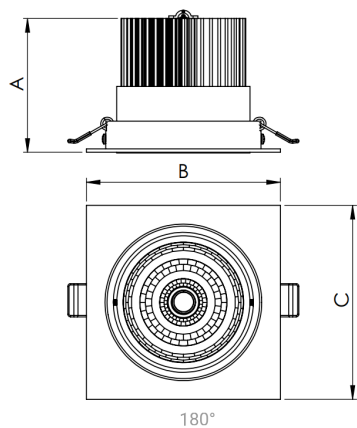

NETUNO EVO QUADRADA EMBUTIR M GESSO FACHO DIRECIONAVEL 24° 14W COBMAX 4000K IRC90 (OPÇÕESPBE)

datasheet gerado em
20-06-26

REF.: NETUNO EVO-QD-EM-GE-OR124-14-COBMAX-40-90-M-(OPÇÕESPBE)

Aplicação	Ambiente interno
Instalação	Embutir Gesso
Altura	85
Largura	120
Comprimento	120
IP	20
Corpo	Alumínio
Cor	Branca, Preta ou Especial
Ótica principal	Refletor
Potência	14W
Fluxo Luminária	1526lm
Intensidade	4296cd
Eficácia	109lm/W
Facho	24°
CCT	4000K
IRC	>90
Tensão	220V ou Bivolt
Dimerização	Liga/Desliga, Dali, 0-10 ou Triac
Garantia	5 anos
UGR	Espaçamento 1m (4H/8H) - <18/<18
Tipo de LED	COBmax
Eficácia do LED	132lm/W
Fluxo Luminoso do LED	1565lm
Potência do LED	11,9W

A = 85mm | B = 120mm | C = 120mm

— C0-180 (Transversal) — C90-270 (Longitudinal)

IMPORTANTE: ENSAIOS REALIZADOS A 25°C