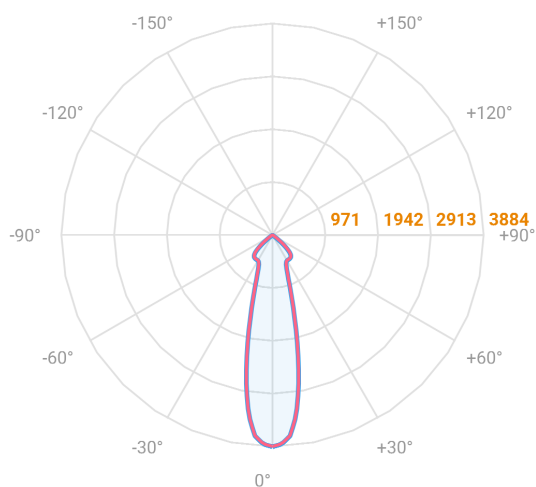

NETUNO EVO QUADRADA EMBUTIR G GESSO FACHO DIRECIONAVEL 24° 20W COBCOMFY 2500K IRC95 (OPÇÃO SPBE)

datasheet gerado em
06-05-26

REF.: NETUNO EVO-QD-EM-GE-OR124-20-COBCOMFY-25-95-G-(OPÇÃO SPBE)

Luminária quadrada de embutir em forro de gesso, 20W 2500K IRC>95. Corpo em alumínio. Acabamento Branca, Preta ou Especial. Controle óptico principal através de refletor facho 24°. Luminária grau de proteção IP-20. Driver corrente constante Liga/Desliga, Triac, 1-10V ou Dali (consultar condições). Tensão de trabalho 220V ou Bivolt.

Aplicação	Ambiente interno
Instalação	Embutir Gesso
Altura	100
Largura	140
Comprimento	140
IP	20
Corpo	Alumínio
Cor	Branca, Preta ou Especial
Ótica principal	Refletor
Potência	20W
Fluxo Luminária	1772lm
Intensidade	4511cd
Eficácia	89lm/W
Facho	24°
CCT	2500K
IRC	>95
Tensão	220V ou Bivolt
Dimerização	Liga/Desliga, Dali, 0-10 ou Triac
Garantia	5 anos
UGR	Espaçamento 1m (4H/8H) - <9/<9
Tipo de LED	COBcomfy
Eficácia do LED	107lm/W
Fluxo Luminoso do LED	1851lm
Potência do LED	17,3W

A = 100mm | B = 140mm | C = 140mm

— C0-180 (Transversal) — C90-270 (Longitudinal)

IMPORTANTE: ENSAIOS REALIZADOS A 25°C