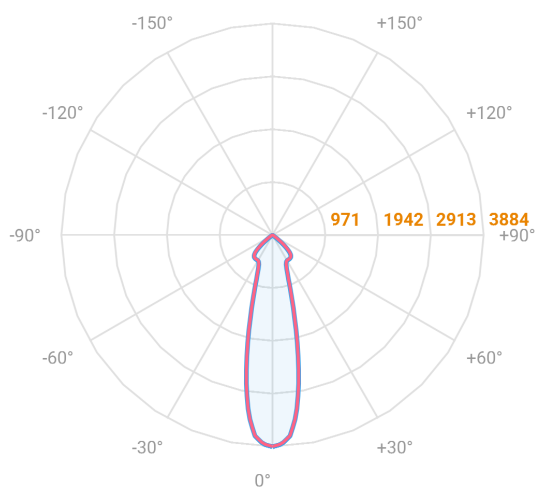

NETUNO EVO QUADRADA EMBUTIR G GESSO FACHO DIRECIONAVEL 24° 20W COBCOMFY 2500K IRC95 (OPÇÕESPBE)

datasheet gerado em
20-06-26

REF.: NETUNO EVO-QD-EM-GE-OR124-20-COBCOMFY-25-95-G-(OPÇÕESPBE)

Aplicação	Ambiente interno
Instalação	Embutir Gesso
Altura	100
Largura	140
Comprimento	140
IP	20
Corpo	Alumínio
Cor	Branca, Preta ou Especial
Ótica principal	Refletor
Potência	20W
Fluxo Luminária	1772lm
Intensidade	4511cd
Eficácia	89lm/W
Facho	24°
CCT	2500K
IRC	>95
Tensão	220V ou Bivolt
Dimerização	Liga/Desliga, Dali, 0-10 ou Triac
Garantia	5 anos
UGR	Espaçamento 1m (4H/8H) - <9/<9
Tipo de LED	COBcomfy
Eficácia do LED	107lm/W
Fluxo Luminoso do LED	1851lm
Potência do LED	17,3W

A = 100mm | B = 140mm | C = 140mm

— C0-180 (Transversal) — C90-270 (Longitudinal)

IMPORTANTE: ENSAIOS REALIZADOS A 25°C