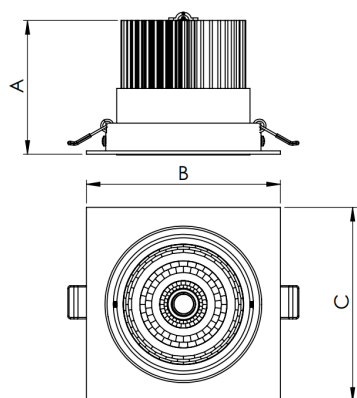

NETUNO EVO QUADRADA EMBUTIR G GESSO FACHO DIRECIONAVEL 24° 20W COBCOMFY 2500K IRC95 (OPÇÃO SPBE)

datasheet gerado em
06-05-26

REF.: NETUNO EVO-QD-EM-GE-OR124-20-COBCOMFY-25-95-G-(OPÇÃO SPBE)

Luminária quadrada de embutir em forro de gesso, 20W 2500K IRC>95. Corpo em alumínio. Acabamento Branca, Preta ou Especial. Controle óptico principal através de refletor facho 24°. Luminária grau de proteção IP-20. Driver corrente constante Liga/Desliga, Triac, 1-10V ou Dali (consultar condições). Tensão de trabalho 220V ou Bivolt.

Aplicação	Ambiente interno
Instalação	Embutir Gesso
Altura	100
Largura	140
Comprimento	140
IP	20
Corpo	Alumínio
Cor	Branca, Preta ou Especial
Ótica principal	Refletor
Potência	20W
Fluxo Luminária	1772lm
Intensidade	4511cd
Eficácia	89lm/W
Facho	24°
CCT	2500K
IRC	>95
Tensão	220V ou Bivolt
Dimerização	Liga/Desliga, Dali, 0-10 ou Triac
Garantia	5 anos
UGR	Espaçamento 1m (4H/8H) - <9/<9
Tipo de LED	COBcomfy
Eficácia do LED	107lm/W
Fluxo Luminoso do LED	1851lm
Potência do LED	17,3W

A = 100mm | B = 140mm | C = 140mm

— C0-180 (Transversal) — C90-270 (Longitudinal)

IMPORTANTE: ENSAIOS REALIZADOS A 25°C