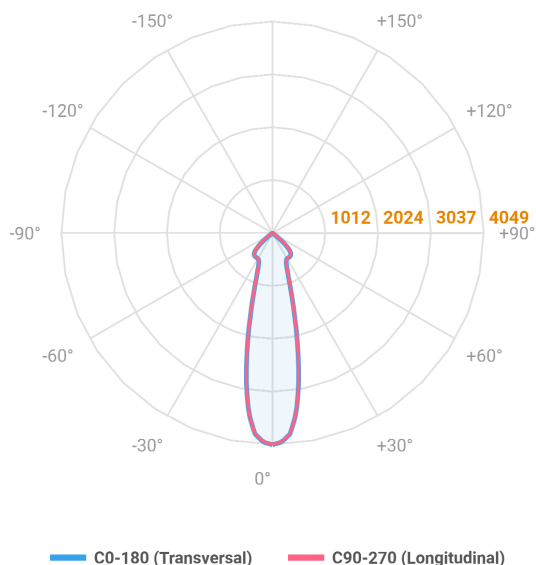

NETUNO EVO QUADRADA EMBUTIR G GESSO FACHO DIRECIONAVEL 24° 20W COBCOMFY 3000K IRC95 (OPÇÃO SPBE)

datasheet gerado em
20-06-26

REF.: NETUNO EVO-QD-EM-GE-OR124-20-COBCOMFY-30-95-G-(OPÇÃO SPBE)

Aplicação	Ambiente interno
Instalação	Embutir Gesso
Altura	100
Largura	140
Comprimento	140
IP	20
Corpo	Alumínio
Cor	Branca, Preta ou Especial
Ótica principal	Refletor
Potência	20W
Fluxo Luminária	1847lm
Intensidade	4702cd
Eficácia	92lm/W
Facho	24°
CCT	3000K
IRC	>95
Tensão	220V ou Bivolt
Dimerização	Liga/Desliga, Dali, 0-10 ou Triac
Garantia	5 anos
UGR	Espaçamento 1m (4H/8H) - <10/<10
Tipo de LED	COBcomfy
Eficácia do LED	112lm/W
Fluxo Luminoso do LED	1938lm
Potência do LED	17,3W

A = 100mm | B = 140mm | C = 140mm

IMPORTANTE: ENSAIOS REALIZADOS A 25°C