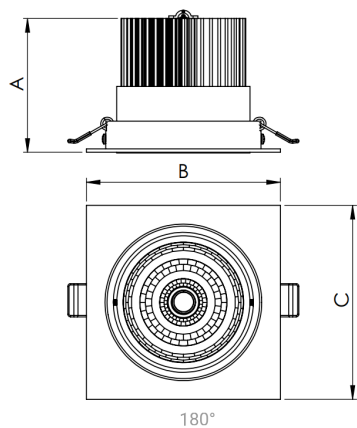

NETUNO EVO QUADRADA EMBUTIR G GESSO FACHO DIRECIONAVEL 24° 20W COBCOMFY 3000K IRC95 (OPÇÃO SPBE)

datasheet gerado em
20-06-26

REF.: NETUNO EVO-QD-EM-GE-OR124-20-COBCOMFY-30-95-G-(OPÇÃO SPBE)

Aplicação	Ambiente interno
Instalação	Embutir Gesso
Altura	100
Largura	140
Comprimento	140
IP	20
Corpo	Alumínio
Cor	Branca, Preta ou Especial
Ótica principal	Refletor
Potência	20W
Fluxo Luminária	1847lm
Intensidade	4702cd
Eficácia	92lm/W
Facho	24°
CCT	3000K
IRC	>95
Tensão	220V ou Bivolt
Dimerização	Liga/Desliga, Dali, 0-10 ou Triac
Garantia	5 anos
UGR	Espaçamento 1m (4H/8H) - <10/<10
Tipo de LED	COBcomfy
Eficácia do LED	112lm/W
Fluxo Luminoso do LED	1938lm
Potência do LED	17,3W

A = 100mm | B = 140mm | C = 140mm

IMPORTANTE: ENSAIOS REALIZADOS A 25°C