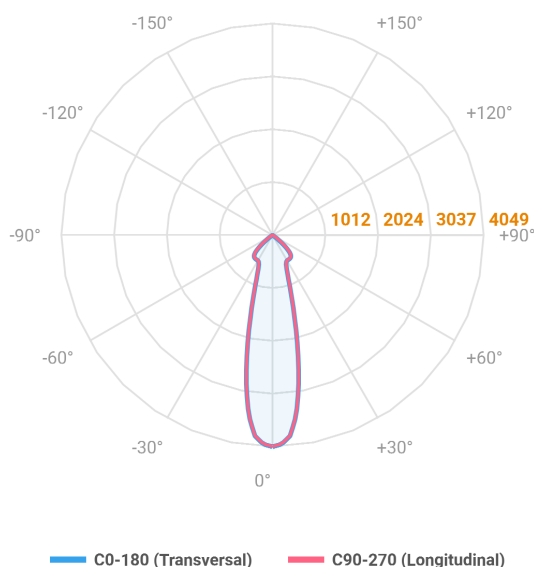

NETUNO EVO QUADRADA EMBUTIR G GESSO FACHO DIRECIONAL 24° 20W COBCOMFY 3000K IRC95 (OPÇÕESPBE)

datasheet gerado em
06-05-26

REF.: NETUNO EVO-QD-EM-GE-OR124-20-COBCOMFY-30-95-G-(OPÇÕESPBE)

Luminária quadrada de embutir em forro de gesso, 20W 3000K IRC>95. Corpo em alumínio. Acabamento Branca, Preta ou Especial. Controle óptico principal através de refletor facho 24°. Luminária grau de proteção IP-20. Driver corrente constante Liga/Desliga, Triac, 1-10V ou Dali (consultar condições). Tensão de trabalho 220V ou Bivolt.

Aplicação	Ambiente interno
Instalação	Embutir Gesso
Altura	100
Largura	140
Comprimento	140
IP	20
Corpo	Alumínio
Cor	Branca, Preta ou Especial
Ótica principal	Refletor
Potência	20W
Fluxo Luminária	1847lm
Intensidade	4702cd
Eficácia	92lm/W
Facho	24°
CCT	3000K
IRC	>95
Tensão	220V ou Bivolt
Dimerização	Liga/Desliga, Dali, 0-10 ou Triac
Garantia	5 anos
UGR	Espaçamento 1m (4H/8H) - <10/<10
Tipo de LED	COBcomfy
Eficácia do LED	112lm/W
Fluxo Luminoso do LED	1938lm
Potência do LED	17,3W

A = 100mm | B = 140mm | C = 140mm

IMPORTANTE: ENSAIOS REALIZADOS A 25°C