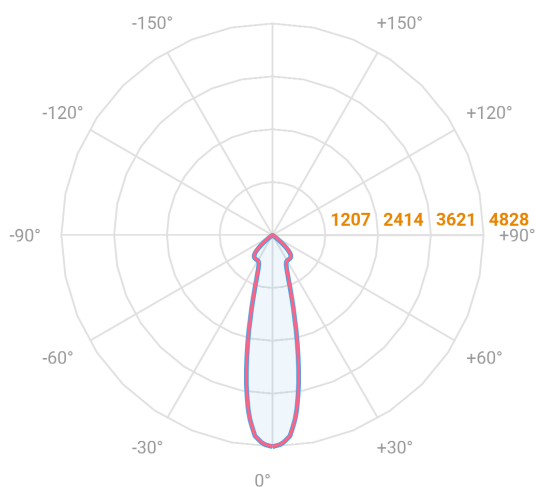

NETUNO EVO QUADRADA EMBUTIR G GESSO FACHO DIRECIONAVEL 24° 20W COBMAX 2700K IRC90 (OPÇÕESPBE)

datasheet gerado em
06-05-26

REF.: NETUNO EVO-QD-EM-GE-OR124-20-COBMAX-27-90-G-(OPÇÕESPBE)

Luminária quadrada de embutir em forro de gesso, 20W 2700K IRC>90. Corpo em alumínio. Acabamento Branca, Preta ou Especial. Controle óptico principal através de refletor facho 24°. Luminária grau de proteção IP-20. Driver corrente constante Liga/Desliga, Triac, 1-10V ou Dali (consultar condições). Tensão de trabalho 220V ou Bivolt.

Aplicação	Ambiente interno
Instalação	Embutir Gesso
Altura	100
Largura	140
Comprimento	140
IP	20
Corpo	Alumínio
Cor	Branca, Preta ou Especial
Ótica principal	Refletor
Potência	20W
Fluxo Luminária	2203lm
Intensidade	5607cd
Eficácia	110lm/W
Facho	24°
CCT	2700K
IRC	>90
Tensão	220V ou Bivolt
Dimerização	Liga/Desliga, Dali, 0-10 ou Triac
Garantia	5 anos
UGR	Espaçamento 1m (4H/8H) - <10/<10
Tipo de LED	COBmax
Eficácia do LED	132lm/W
Fluxo Luminoso do LED	2227lm
Potência do LED	16,9W

A = 100mm | B = 140mm | C = 140mm

— C0-180 (Transversal) — C90-270 (Longitudinal)

IMPORTANTE: ENSAIOS REALIZADOS A 25°C