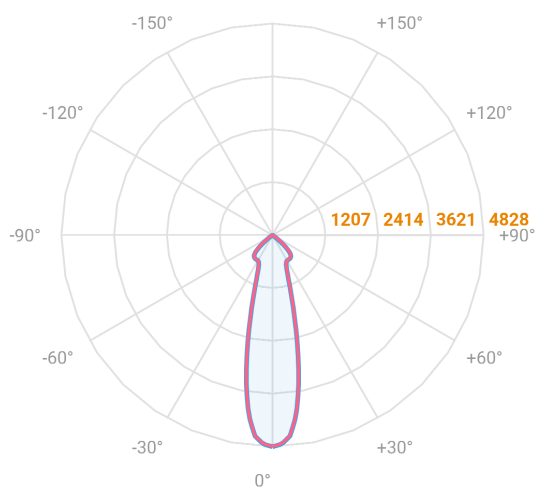

NETUNO EVO QUADRADA EMBUTIR G GESSO FACHO DIRECIONAVEL 24° 20W COBMAX 2700K IRC90 (OPÇÕESPBE)

datasheet gerado em
20-06-26

REF.: NETUNO EVO-QD-EM-GE-OR124-20-COBMAX-27-90-G-(OPÇÕESPBE)

Aplicação	Ambiente interno
Instalação	Embutir Gesso
Altura	100
Largura	140
Comprimento	140
IP	20
Corpo	Alumínio
Cor	Branca, Preta ou Especial
Ótica principal	Refletor
Potência	20W
Fluxo Luminária	2203lm
Intensidade	5607cd
Eficácia	110lm/W
Facho	24°
CCT	2700K
IRC	>90
Tensão	220V ou Bivolt
Dimerização	Liga/Desliga, Dali, 0-10 ou Triac
Garantia	5 anos
UGR	Espaçamento 1m (4H/8H) - <10/<10
Tipo de LED	COBmax
Eficácia do LED	132lm/W
Fluxo Luminoso do LED	2227lm
Potência do LED	16,9W

A = 100mm | B = 140mm | C = 140mm

— C0-180 (Transversal) — C90-270 (Longitudinal)

IMPORTANTE: ENSAIOS REALIZADOS A 25°C