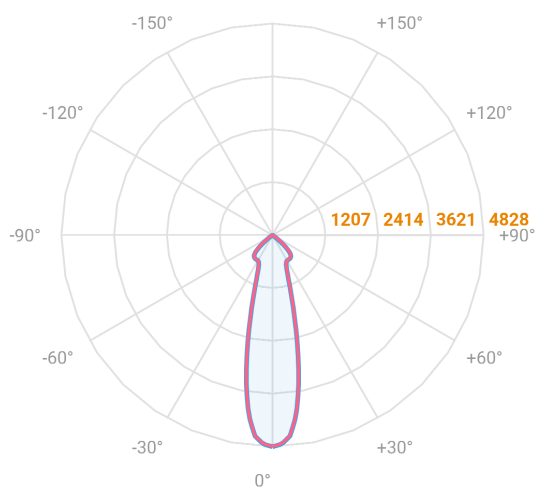

NETUNO EVO QUADRADA EMBUTIR G GESSO FACHO DIRECIONAVEL 24° 20W COBMAX 2700K IRC90 (OPÇÕESPBE)

datasheet gerado em
20-06-26

REF.: NETUNO EVO-QD-EM-GE-OR124-20-COBMAX-27-90-G-(OPÇÕESPBE)

Aplicação	Ambiente interno
Instalação	Embutir Gesso
Altura	100
Largura	140
Comprimento	140
IP	20
Corpo	Alumínio
Cor	Branca, Preta ou Especial
Ótica principal	Refletor
Potência	20W
Fluxo Luminária	2203lm
Intensidade	5607cd
Eficácia	110lm/W
Facho	24°
CCT	2700K
IRC	>90
Tensão	220V ou Bivolt
Dimerização	Liga/Desliga, Dali, 0-10 ou Triac
Garantia	5 anos
UGR	Espaçamento 1m (4H/8H) - <10/<10
Tipo de LED	COBmax
Eficácia do LED	132lm/W
Fluxo Luminoso do LED	2227lm
Potência do LED	16,9W

A = 100mm | B = 140mm | C = 140mm

IMPORTANTE: ENSAIOS REALIZADOS A 25°C