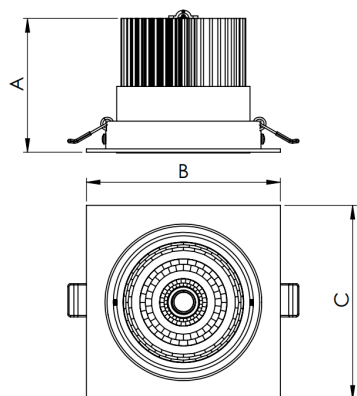

NETUNO EVO QUADRADA EMBUTIR G GESSO FACHO DIRECIONAVEL 24° 20W COBMAX 2700K IRC90 (OPÇÕESPBE)

datasheet gerado em
06-05-26

REF.: NETUNO EVO-QD-EM-GE-OR124-20-COBMAX-27-90-G-(OPÇÕESPBE)

Luminária quadrada de embutir em forro de gesso, 20W 2700K IRC>90. Corpo em alumínio. Acabamento Branca, Preta ou Especial. Controle óptico principal através de refletor facho 24°. Luminária grau de proteção IP-20. Driver corrente constante Liga/Desliga, Triac, 1-10V ou Dali (consultar condições). Tensão de trabalho 220V ou Bivolt.

Aplicação	Ambiente interno
Instalação	Embutir Gesso
Altura	100
Largura	140
Comprimento	140
IP	20
Corpo	Alumínio
Cor	Branca, Preta ou Especial
Ótica principal	Refletor
Potência	20W
Fluxo Luminária	2203lm
Intensidade	5607cd
Eficácia	110lm/W
Facho	24°
CCT	2700K
IRC	>90
Tensão	220V ou Bivolt
Dimerização	Liga/Desliga, Dali, 0-10 ou Triac
Garantia	5 anos
UGR	Espaçamento 1m (4H/8H) - <10/<10
Tipo de LED	COBmax
Eficácia do LED	132lm/W
Fluxo Luminoso do LED	2227lm
Potência do LED	16,9W

A = 100mm | B = 140mm | C = 140mm

— C0-180 (Transversal) — C90-270 (Longitudinal)

IMPORTANTE: ENSAIOS REALIZADOS A 25°C