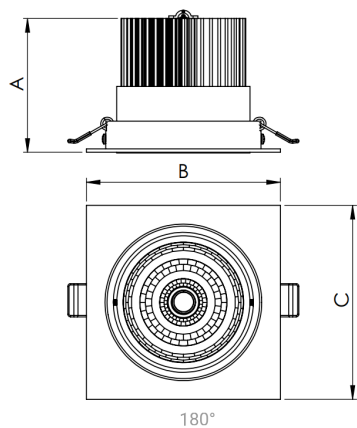

NETUNO EVO QUADRADA EMBUTIR G GESSO FACHO DIRECIONAVEL 24° 20W COBMAX 3000K IRC90 (OPÇÕESPBE)

datasheet gerado em
20-06-26

REF.: NETUNO EVO-QD-EM-GE-OR124-20-COBMAX-30-90-G-(OPÇÕESPBE)

Aplicação	Ambiente interno
Instalação	Embutir Gesso
Altura	100
Largura	140
Comprimento	140
IP	20
Corpo	Alumínio
Cor	Branca, Preta ou Especial
Ótica principal	Refletor
Potência	20W
Fluxo Luminária	2267lm
Intensidade	5772cd
Eficácia	113lm/W
Facho	24°
CCT	3000K
IRC	>90
Tensão	220V ou Bivolt
Dimerização	Liga/Desliga, Dali, 0-10 ou Triac
Garantia	5 anos
UGR	Espaçamento 1m (4H/8H) - <10/<10
Tipo de LED	COBmax
Eficácia do LED	138lm/W
Fluxo Luminoso do LED	2331lm
Potência do LED	16,9W

A = 100mm | B = 140mm | C = 140mm

IMPORTANTE: ENSAIOS REALIZADOS A 25°C