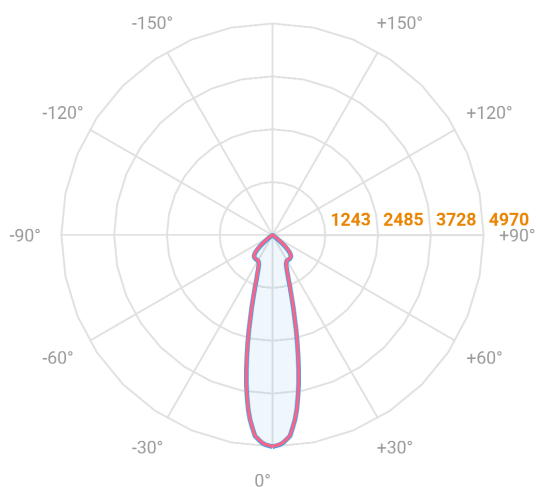

# NETUNO EVO QUADRADA EMBUTIR G GESSO FACHO DIRECIONAL 24° 20W COBMAX 3000K IRC90 (OPÇÕESPBE)

datasheet gerado em  
06-05-26

REF.: NETUNO EVO-QD-EM-GE-OR124-20-COBMAX-30-90-G-(OPÇÕESPBE)

Luminária quadrada de embutir em forro de gesso, 20W 3000K IRC>90. Corpo em alumínio. Acabamento Branca, Preta ou Especial. Controle óptico principal através de refletor facho 24°. Luminária grau de proteção IP-20. Driver corrente constante Liga/Desliga, Triac, 1-10V ou Dali (consultar condições). Tensão de trabalho 220V ou Bivolt.

Aplicação	Ambiente interno
Instalação	Embutir Gesso
Altura	100
Largura	140
Comprimento	140
IP	20
Corpo	Alumínio
Cor	Branca, Preta ou Especial
Ótica principal	Refletor
Potência	20W
Fluxo Luminária	2267lm
Intensidade	5772cd
Eficácia	113lm/W
Facho	24°
CCT	3000K
IRC	>90
Tensão	220V ou Bivolt
Dimerização	Liga/Desliga, Dali, 0-10 ou Triac
Garantia	5 anos
UGR	Espaçamento 1m (4H/8H) - <10/<10
Tipo de LED	COBmax
Eficácia do LED	138lm/W
Fluxo Luminoso do LED	2331lm
Potência do LED	16,9W

A = 100mm | B = 140mm | C = 140mm

— C0-180 (Transversal) — C90-270 (Longitudinal)

**IMPORTANTE: ENSAIOS REALIZADOS A 25°C**