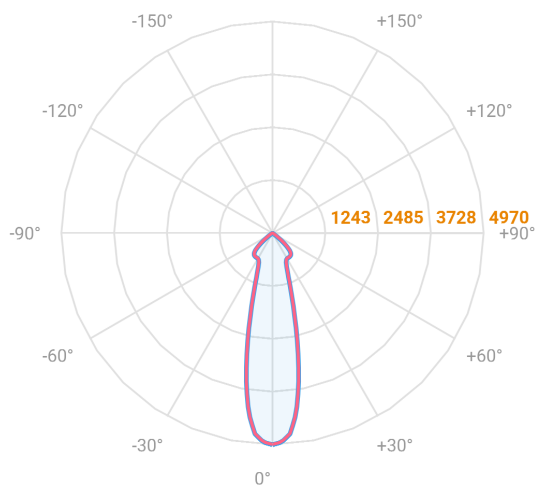

NETUNO EVO QUADRADA EMBUTIR G GESSO FACHO DIRECIONAVEL 24° 20W COBMAX 3000K IRC90 (OPÇÕESPBE)

datasheet gerado em
20-06-26

REF.: NETUNO EVO-QD-EM-GE-OR124-20-COBMAX-30-90-G-(OPÇÕESPBE)

Aplicação	Ambiente interno
Instalação	Embutir Gesso
Altura	100
Largura	140
Comprimento	140
IP	20
Corpo	Alumínio
Cor	Branca, Preta ou Especial
Ótica principal	Refletor
Potência	20W
Fluxo Luminária	2267lm
Intensidade	5772cd
Eficácia	113lm/W
Facho	24°
CCT	3000K
IRC	>90
Tensão	220V ou Bivolt
Dimerização	Liga/Desliga, Dali, 0-10 ou Triac
Garantia	5 anos
UGR	Espaçamento 1m (4H/8H) - <10/<10
Tipo de LED	COBmax
Eficácia do LED	138lm/W
Fluxo Luminoso do LED	2331lm
Potência do LED	16,9W

A = 100mm | B = 140mm | C = 140mm

IMPORTANTE: ENSAIOS REALIZADOS A 25°C