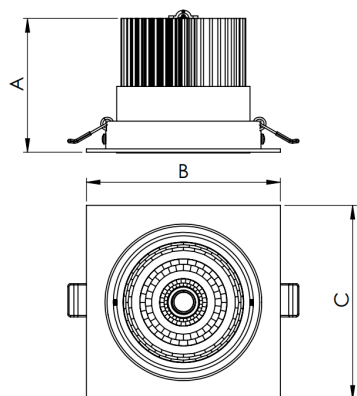

# NETUNO EVO QUADRADA EMBUTIR G GESSO FACHO DIRECIONAL 24° 20W COBMAX 3000K IRC90 (OPÇÕESPBE)

datasheet gerado em  
06-05-26

REF.: NETUNO EVO-QD-EM-GE-OR124-20-COBMAX-30-90-G-(OPÇÕESPBE)

Luminária quadrada de embutir em forro de gesso, 20W 3000K IRC>90. Corpo em alumínio. Acabamento Branca, Preta ou Especial. Controle óptico principal através de refletor facho 24°. Luminária grau de proteção IP-20. Driver corrente constante Liga/Desliga, Triac, 1-10V ou Dali (consultar condições). Tensão de trabalho 220V ou Bivolt.

Aplicação	Ambiente interno
Instalação	Embutir Gesso
Altura	100
Largura	140
Comprimento	140
IP	20
Corpo	Alumínio
Cor	Branca, Preta ou Especial
Ótica principal	Refletor
Potência	20W
Fluxo Luminária	2267lm
Intensidade	5772cd
Eficácia	113lm/W
Facho	24°
CCT	3000K
IRC	>90
Tensão	220V ou Bivolt
Dimerização	Liga/Desliga, Dali, 0-10 ou Triac
Garantia	5 anos
UGR	Espaçamento 1m (4H/8H) - <10/<10
Tipo de LED	COBmax
Eficácia do LED	138lm/W
Fluxo Luminoso do LED	2331lm
Potência do LED	16,9W

A = 100mm | B = 140mm | C = 140mm

— C0-180 (Transversal) — C90-270 (Longitudinal)

**IMPORTANTE: ENSAIOS REALIZADOS A 25°C**