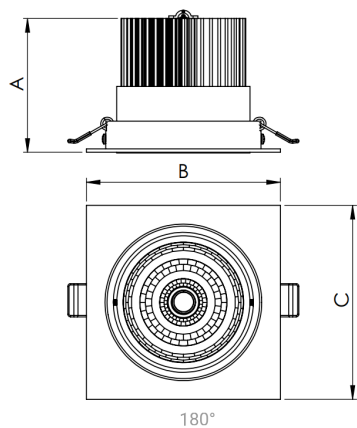

# NETUNO EVO QUADRADA EMBUTIR G GESSO FACHO DIRECIONAVEL 24° 20W COBMAX 4000K IRC90 (OPÇÕESPBE)

datasheet gerado em  
20-06-26

REF.: NETUNO EVO-QD-EM-GE-OR124-20-COBMAX-40-90-G-(OPÇÕESPBE)

Aplicação	Ambiente interno
Instalação	Embutir Gesso
Altura	100
Largura	140
Comprimento	140
IP	20
Corpo	Alumínio
Cor	Branca, Preta ou Especial
Ótica principal	Refletor
Potência	20W
Fluxo Luminária	2348lm
Intensidade	5977cd
Eficácia	117lm/W
Facho	24°
CCT	4000K
IRC	>90
Tensão	220V ou Bivolt
Dimerização	Liga/Desliga, Dali, 0-10 ou Triac
Garantia	5 anos
UGR	Espaçamento 1m (4H/8H) - <10/<10
Tipo de LED	COBmax
Eficácia do LED	149lm/W
Fluxo Luminoso do LED	2510lm
Potência do LED	16,9W

A = 100mm | B = 140mm | C = 140mm

— C0-180 (Transversal) — C90-270 (Longitudinal)

**IMPORTANTE: ENSAIOS REALIZADOS A 25°C**