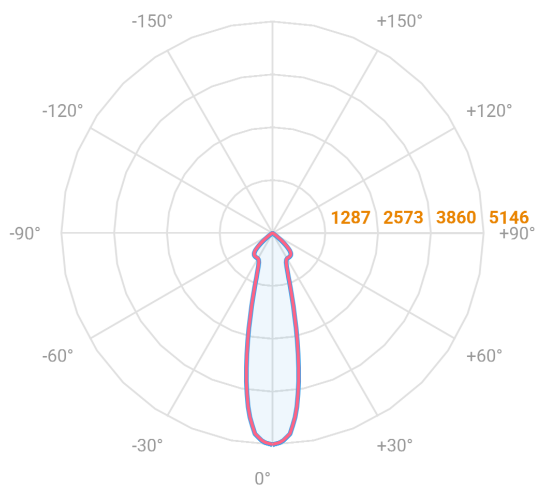

# NETUNO EVO QUADRADA EMBUTIR G GESSO FACHO DIRECIONAVEL 24° 20W COBMAX 4000K IRC90 (OPÇÕESPBE)

datasheet gerado em  
20-06-26

REF.: NETUNO EVO-QD-EM-GE-OR124-20-COBMAX-40-90-G-(OPÇÕESPBE)

Aplicação	Ambiente interno
Instalação	Embutir Gesso
Altura	100
Largura	140
Comprimento	140
IP	20
Corpo	Alumínio
Cor	Branca, Preta ou Especial
Ótica principal	Refletor
Potência	20W
Fluxo Luminária	2348lm
Intensidade	5977cd
Eficácia	117lm/W
Facho	24°
CCT	4000K
IRC	>90
Tensão	220V ou Bivolt
Dimerização	Liga/Desliga, Dali, 0-10 ou Triac
Garantia	5 anos
UGR	Espaçamento 1m (4H/8H) - <10/<10
Tipo de LED	COBmax
Eficácia do LED	149lm/W
Fluxo Luminoso do LED	2510lm
Potência do LED	16,9W

A = 100mm | B = 140mm | C = 140mm

— C0-180 (Transversal) — C90-270 (Longitudinal)

**IMPORTANTE: ENSAIOS REALIZADOS A 25°C**