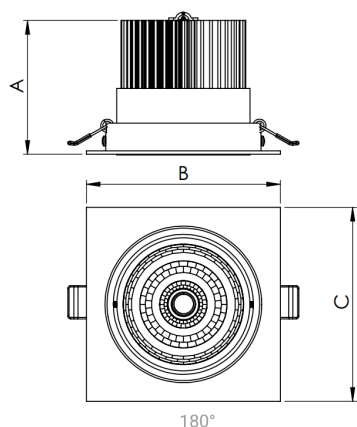

NETUNO EVO QUADRADA EMBUTIR G GESSO FACHO DIRECIONAL 24° 28W COBCOMFY 2500K IRC95 (OPÇÃO SPBE)

datasheet gerado em
06-05-26

REF.: NETUNO EVO-QD-EM-GE-OR124-28-COBCOMFY-25-95-G-(OPÇÃO SPBE)

Luminária quadrada de embutir em forro de gesso, 28W 2500K IRC>95. Corpo em alumínio. Acabamento Branca, Preta ou Especial. Controle óptico principal através de refletor facho 24°. Luminária grau de proteção IP-20. Driver corrente constante Liga/Desliga, Triac, 1-10V ou Dali (consultar condições). Tensão de trabalho 220V ou Bivolt.

Aplicação	Ambiente interno
Instalação	Embutir Gesso
Altura	100
Largura	140
Comprimento	140
IP	20
Corpo	Alumínio
Cor	Branca, Preta ou Especial
Ótica principal	Refletor
Potência	28W
Fluxo Luminária	2356lm
Intensidade	6129cd
Eficácia	84lm/W
Facho	24°
CCT	2500K
IRC	>95
Tensão	220V ou Bivolt
Dimerização	Liga/Desliga, Dali, 0-10 ou Triac
Garantia	5 anos
UGR	Espaçamento 1m (4H/8H) - <10/<10
Tipo de LED	COBcomfy
Eficácia do LED	101lm/W
Fluxo Luminoso do LED	2510lm
Potência do LED	24,8W

A = 100mm | B = 140mm | C = 140mm

IMPORTANTE: ENSAIOS REALIZADOS A 25°C