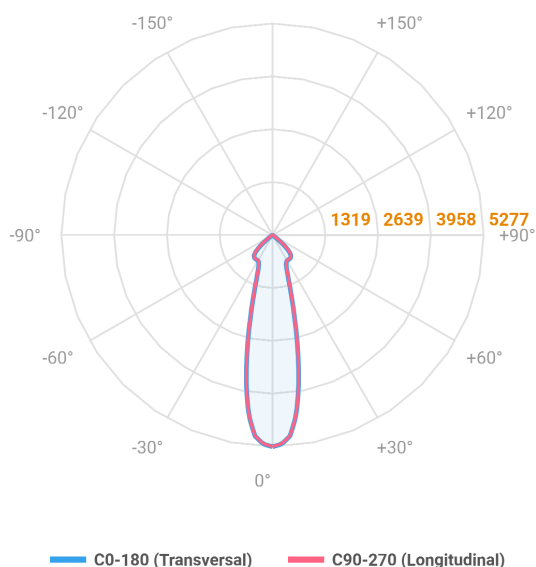

NETUNO EVO QUADRADA EMBUTIR G GESSO FACHO DIRECIONAL 24° 28W COBCOMFY 2500K IRC95 (OPÇÃO SPBE)

datasheet gerado em
06-05-26

REF.: NETUNO EVO-QD-EM-GE-OR124-28-COBCOMFY-25-95-G-(OPÇÃO SPBE)

Luminária quadrada de embutir em forro de gesso, 28W 2500K IRC>95. Corpo em alumínio. Acabamento Branca, Preta ou Especial. Controle óptico principal através de refletor facho 24°. Luminária grau de proteção IP-20. Driver corrente constante Liga/Desliga, Triac, 1-10V ou Dali (consultar condições). Tensão de trabalho 220V ou Bivolt.

Aplicação	Ambiente interno
Instalação	Embutir Gesso
Altura	100
Largura	140
Comprimento	140
IP	20
Corpo	Alumínio
Cor	Branca, Preta ou Especial
Ótica principal	Refletor
Potência	28W
Fluxo Luminária	2356lm
Intensidade	6129cd
Eficácia	84lm/W
Facho	24°
CCT	2500K
IRC	>95
Tensão	220V ou Bivolt
Dimerização	Liga/Desliga, Dali, 0-10 ou Triac
Garantia	5 anos
UGR	Espaçamento 1m (4H/8H) - <10/<10
Tipo de LED	COBcomfy
Eficácia do LED	101lm/W
Fluxo Luminoso do LED	2510lm
Potência do LED	24,8W

A = 100mm | B = 140mm | C = 140mm

IMPORTANTE: ENSAIOS REALIZADOS A 25°C