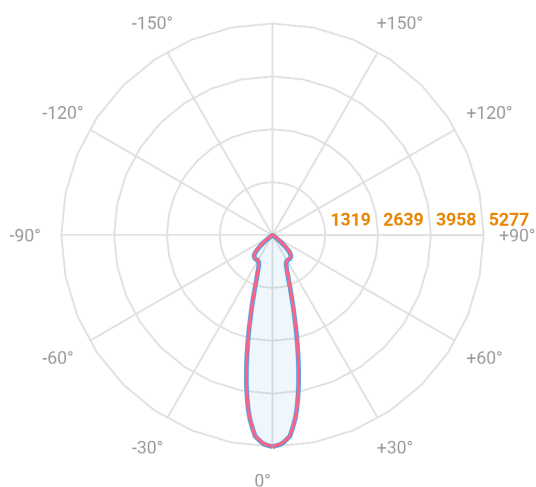

NETUNO EVO QUADRADA EMBUTIR G GESSO FACHO DIRECIONAVEL 24° 28W COBCOMFY 2500K IRC95 (OPÇÕESPBE)

datasheet gerado em
20-06-26

REF.: NETUNO EVO-QD-EM-GE-OR124-28-COBCOMFY-25-95-G-(OPÇÕESPBE)

Aplicação	Ambiente interno
Instalação	Embutir Gesso
Altura	100
Largura	140
Comprimento	140
IP	20
Corpo	Alumínio
Cor	Branca, Preta ou Especial
Ótica principal	Refletor
Potência	28W
Fluxo Luminária	2356lm
Intensidade	6129cd
Eficácia	84lm/W
Facho	24°
CCT	2500K
IRC	>95
Tensão	220V ou Bivolt
Dimerização	Liga/Desliga, Dali, 0-10 ou Triac
Garantia	5 anos
UGR	Espaçamento 1m (4H/8H) - <10/<10
Tipo de LED	COBcomfy
Eficácia do LED	101lm/W
Fluxo Luminoso do LED	2510lm
Potência do LED	24,8W

A = 100mm | B = 140mm | C = 140mm

IMPORTANTE: ENSAIOS REALIZADOS A 25°C